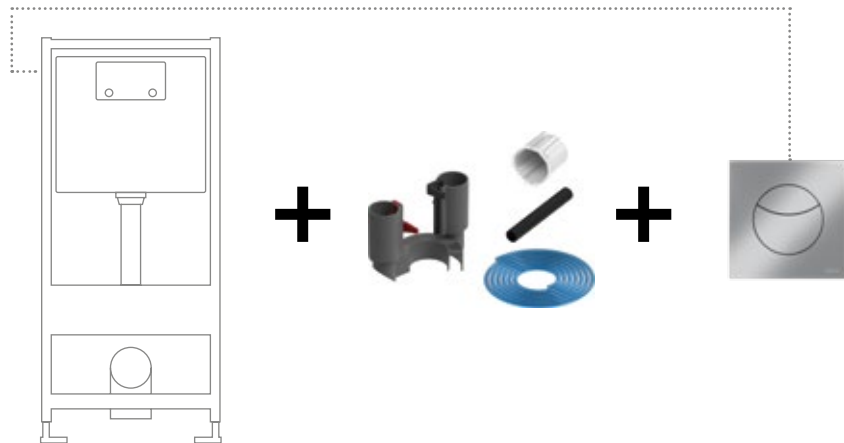

TECE
close to you

SPÜLKOMFORT IN REICHWEITE

TECEflushpoint: die attraktive
pneumatische WC-Fernbedienung
für Ein- oder Zweimengentechnik.

DAS + AN KOMFORT IM BAD

Eine pneumatische Fernbetätigung muss sich optisch perfekt ins Badambiente einbringen und dem Nutzer ein Gefühl von zusätzlichem Komfort geben. Oder einfach: TECEflushpoint.

Die Ein-Klick-Installation

So einfach kann der Umbau sein:
Der Aktuator für die pneumatische
Betätigung wird mit nur einem Klick
auf das Ablaufventil gesetzt.

- 1 Wellrohr
- 2 Pneumatischer Schlauch

Die pneumatische WC-
Spülung mit TECEflushpoint
besteht immer aus:

WC-Modul mit
Uni-Spülkasten

TECEflushpoint
Rohbauset für
Uni-Spülkasten

TECEflushpoint Feinbauset
in verschiedenen Designs

Produkt Highlights

- Pneumatische WC-Fernbetätigungen für Ein- und Zweimengentechnik
- Verwendbar mit allen manuellen TECE-Betätigungsplatten oder alternativ mit Revisionsklappe/-öffnung
- Einsetzbar in Massiv- und Trockenbauwänden sowie als Möbeleinbau
- Design und Haptik der Fernauslösung auf höchstem Niveau
- Aktionsradius von bis zu 1,7 m
- Aktuator wird nur auf das Ablaufventil geklickt; keine weiteren Umbauten im Spülkasten notwendig

Das TECEflushpoint-Sortiment

	Beschreibung	Farbe/Anmerkungen	Art.-Nr.
	Pneumatische Fernauslösung für Uni-Spülkasten zur dezentralen Betätigung des Spülkastens in Kombination mit einer manuellen TECE Betätigungsplatte oder einer Revisionsblende	Bestehend aus: Pneumatischem Aktuator für Uni-Spülkasten, Unterputzdose, 2 m Pneumatikschlauch, 2 m Leehrohr	9240976
	TECEflushpoint pneumatische Fernauslösung für Zweimengentechnik mit eckiger Blende	weiß Chrom-glänzend Chrom-matt	9240978 9240979 9240980
	TECEflushpoint pneumatische Fernauslösung für Zweimengentechnik mit runder Blende	weiß Chrom-glänzend Chrom-matt	9240981 9240982 9240983
	TECEflushpoint pneumatische Fernauslösung für Einmengentechnik mit eckiger Blende	weiß	9240984