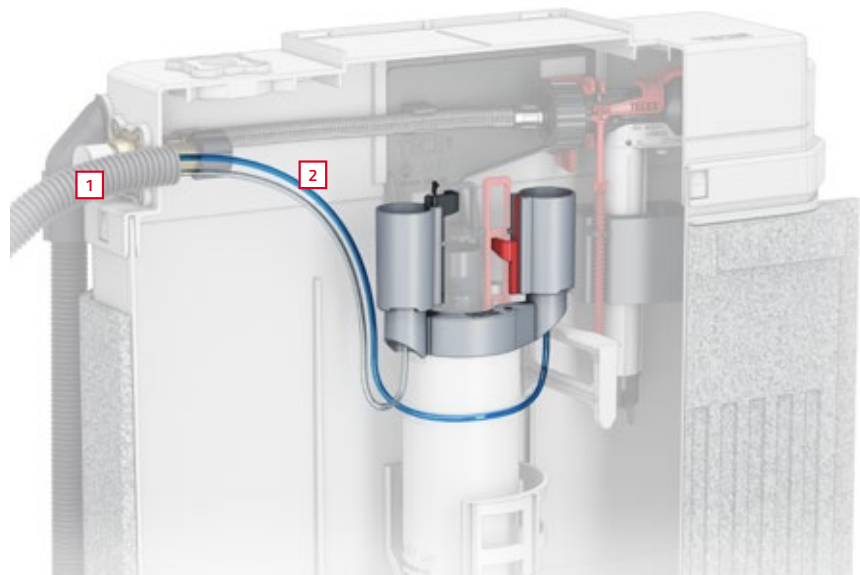

TECE
close to you

SPÜLKOMFORT IN REICHWEITE

TECEflushpoint: die attraktive
pneumatische WC-Fernbedienung
für Ein- oder Zweimengentechnik.

DAS + AN KOMFORT IM BAD

Eine pneumatische Fernbetätigung muss sich optisch perfekt ins Badambiente einbringen und dem Nutzer ein Gefühl von zusätzlichem Komfort geben. Oder einfach: TECEflushpoint.

Die Ein-Klick-Installation

So einfach kann der Umbau sein:
Der Aktuator für die pneumatische
Betätigung wird mit nur einem Klick
auf das Ablaufventil gesetzt.

- 1 Wellrohr
- 2 Pneumatischer Schlauch

Die pneumatische WC-
Spülung mit TECEflushpoint
besteht immer aus:

WC-Modul mit
Uni-Spülkasten

TECEflushpoint
Rohbauset für
Uni-Spülkasten

TECEflushpoint Feinbauset
in verschiedenen Designs

Produkt Highlights

- Pneumatische WC-Fernbetätigungen für Ein- und Zweimengentechnik
- Verwendbar mit allen manuellen TECE-Betätigungsplatten oder alternativ mit Revisionsklappe/-öffnung
- Einsetzbar in Massiv- und Trockenbauwänden sowie als Möbeleinbau
- Design und Haptik der Fernauslösung auf höchstem Niveau
- Aktionsradius von bis zu 1,7 m
- Aktuator wird nur auf das Ablaufventil geklickt; keine weiteren Umbauten im Spülkasten notwendig

Das TECEflushpoint-Sortiment

	Beschreibung	Farbe/Anmerkungen	Art.-Nr.
	Pneumatische Fernauslösung für Uni-Spülkasten zur dezentralen Betätigung des Spülkastens in Kombination mit einer manuellen TECE Betätigungsplatte oder einer Revisionsblende	Bestehend aus: Pneumatischem Aktuator für Uni-Spülkasten, Unterputzdose, 2 m Pneumatikschlauch, 2 m Leehrohr	9240976
	TECEflushpoint pneumatische Fernauslösung für Zweimengentechnik mit eckiger Blende	weiß Chrom-glänzend Chrom-matt	9240978 9240979 9240980
	TECEflushpoint pneumatische Fernauslösung für Zweimengentechnik mit runder Blende	weiß Chrom-glänzend Chrom-matt	9240981 9240982 9240983
	TECEflushpoint pneumatische Fernauslösung für Einmengentechnik mit eckiger Blende	weiß	9240984