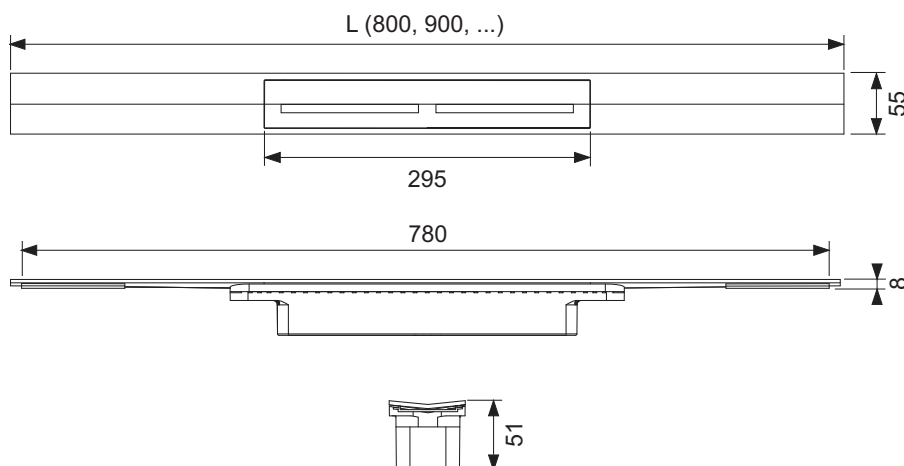

Душовий профіль TECEdrainprofile

Артикул: 670800

Довжина: 800 мм

Ширина: 55 мм

Поверхня: матовий

Опис:

Душовий профіль для монтажу на плиточний клей, поверх стяжки та гідроізоляції.

Комплект поставки:

- Душовий профіль із нержавіючої сталі, з можливістю підрізання і внутрішнім ухилом до центру для поліпшення зливу води й ефекту самоочищення, матеріал 1.4301 (304)
- Душовий профіль можна скоротити до ≥ 500 мм
- Захисна вставка із нержавіючої сталі з функцією «push», яку легко відкривати руками, матеріал 1.4301 (304), клас навантаження К3 — максимальне випробувальне навантаження 300 кг
- Монтажна вставка для сифона TECEdrainprofile
- Монтажні елементи для легкого монтажу кращої адгезії з плиточним клеєм
- Для товщини плитки 8–25 мм (з урахуванням клею)
- Для безпосереднього монтажу біля стіни, товщина плитки має становити не менше 10 мм (з урахуванням клею)
- Для пристінного монтажу (рівень зі стіною) або на будь-якій конкретній відстані від стіни

Дані про продажі:

Назва продукції: TECEdrainprofile, душовий профіль, 800 мм, матова нерж. сталь
 Група товарів: 608
 Група продукції: 3006080010

Креслення з розмірами:

Запчастини:

1 675000 Вставка профілю, матова нержавіюча сталь