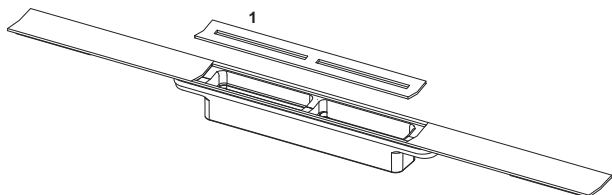

Душовий профіль TECEdrainprofile

Артикул: 670800

Довжина: 800 мм

Ширина: 55 мм

Поверхня: матовий

Опис:

Душовий профіль для монтажу на плиточний клей, поверх стяжки та гідроізоляції.

Комплект поставки:

- Душовий профіль із нержавіючої сталі, з можливістю підрізання і внутрішнім ухилом до центру для поліпшення зливу води й ефекту самоочищення, матеріал 1.4301 (304)
- Душовий профіль можна скоротити до ≥ 500 мм
- Захисна вставка із нержавіючої сталі з функцією «push», яку легко відкривати руками, матеріал 1.4301 (304), клас навантаження К3 — максимальне випробувальне навантаження 300 кг
- Монтажна вставка для сифона TECEdrainprofile
- Монтажні елементи для легкого монтажу кращої адгезії з плиточним клеєм
- Для товщини плитки 8–25 мм (з урахуванням клею)
- Для безпосереднього монтажу біля стіни, товщина плитки має становити не менше 10 мм (з урахуванням клею)
- Для пристінного монтажу (рівень зі стіною) або на будь-якій конкретній відстані від стіни

Дані про продажі:

Назва продукції: TECEdrainprofile, душовий профіль, 800 мм, матова нерж. сталь
 Група товарів: 608
 Група продукції: 3006080010

Креслення з розмірами:

Запчастини:

1 675000 Вставка профілю, матова нержавіюча сталь