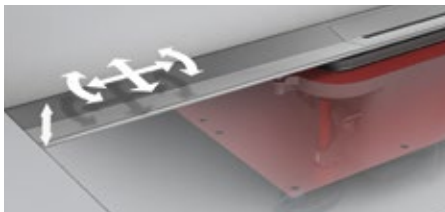

TECEdrainprofile

ALLESKÖNNER MIT PROFIL

Schön, praktisch, nischenbündig. Das Duschprofil von TECE hat viele Qualitäten, und überzeugt gleichermaßen in Varianz, Montage und Design.

Einfach im Einbau

TECEdrainprofile ist für jedes Bad gemacht. Die Profile lassen sich für einen exakt nischenbündigen Einbau problemlos mit einer Handsäge kürzen und sind mit dem umfangreichen Zubehör Baukasten kompatibel.

Sortimentsvielfalt von 800 mm bis 1600 mm

Auch nach Einbringen des Ablaufs in den Estrich lässt sich das Duschprofil noch in alle horizontalen und vertikalen Richtungen feinjustieren.

Dicht auf einen Klick

Sichere Abdichtung mit klickbarer Dichtmanschette.

Die Vorteile auf einen Blick

- Farbliche Harmonie, vom Duschprofil über TECESquare WC-Betätigung zu Armaturen und Accessoires
- Extra breites Sortiment - in Längen von XS bis XXL
- Beidseitig ablängbar – für nischenbündigen Einbau
- Inneres Gefälle für optimalen Wasserabfluss – verhindert Pfützenbildung
- Sichere Abdichtung mit Seal System. Einklicken, fertig!
- Wandhalterung für schnelle und einfache Montage – wiederverwendbar
- Einfachste Reinigung. Abwischen, fertig!
- Normkonform nach DIN EN 1253 und DIN 18534

Architektur und Funktion in Einklang

Der Edelstahlkörper der Rinne ist verschlossen und innen frei von Schrauben und Gewindeteilen. So können sich weder Haare noch Schmutz verfängen. Das innere Gefälle als besonderes Produktdetail sorgt für einwandfreien Abfluss des Wassers und verhindert Ablagerungen.