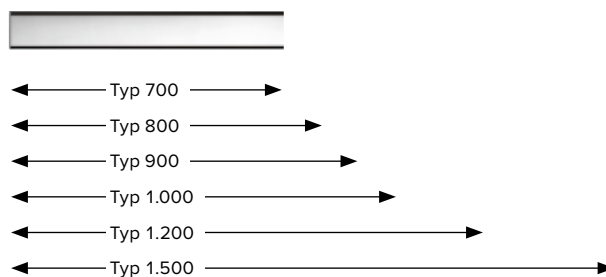

Sortimentsvielfalt von 700 mm bis 1500 mm