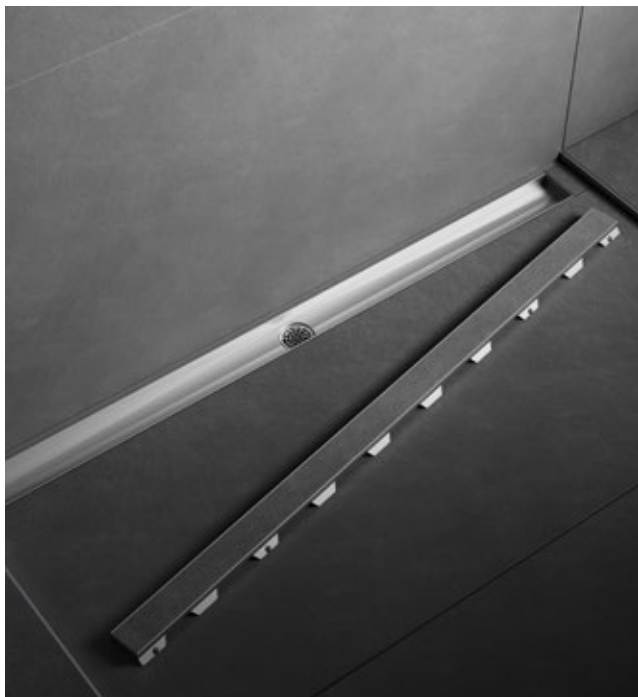

TECE
close to you

TECE Linienentwässerung

SO SCHÖN KANN SICHER SEIN

DUSCHRINNEN UND DUSCHPROFILE
VON TECE

MEHR FREIHEIT PRO QUADRATMETER

Grenzenlos. Großzügig. Gut. Bei der bodenebenen, gefliesten Dusche verschwinden die Grenzen zwischen Duschplatz und Bodengestaltung. Als durchgehende Fliesenfläche bringt sie Gestaltungs- und Bewegungsfreiheit ins Bad. Kleine Bäder werden geräumiger und sie baut Barrieren ab: Denn sie ist komfortabel und stolperfrei begehbar. So vereint das Trendthema der modernen Badarchitektur Design und Funktion für alle – mit Entwässerungssystemen von TECE.

TECEdrainprofile

Gutes Design: TECEdrainprofile überzeugt als nischenbündige elegante Oberflächenentwässerung – farblich abstimmbare mit Dusche, Waschtischarmatur und WC-Betätigung bietet sie neue Gestaltungsfreiheit.

Reduktion auf das Wesentliche

Je einheitlicher der Bodenbelag ist, desto hochwertiger und weitläufiger wirkt der Raum. Die Duschrinne TECEdrainline Naturstein nimmt sich optisch komplett zurück, weil sie sich rahmenlos mit Natursteinplatten auskleiden lässt. Den Übergang markieren lediglich die schmalen Ablaufschlitze im Naturstein.

Architektur und Funktion in Einklang

Der Edelstahlkörper der Rinne ist verschlossen und innen frei von Schrauben und Gewindeteilen. So können sich weder Haare noch Schmutz verfängen. Das innere Gefälle als besonderes Produktdetail sorgt für einwandfreien Abfluss des Wassers und verhindert Ablagerungen.