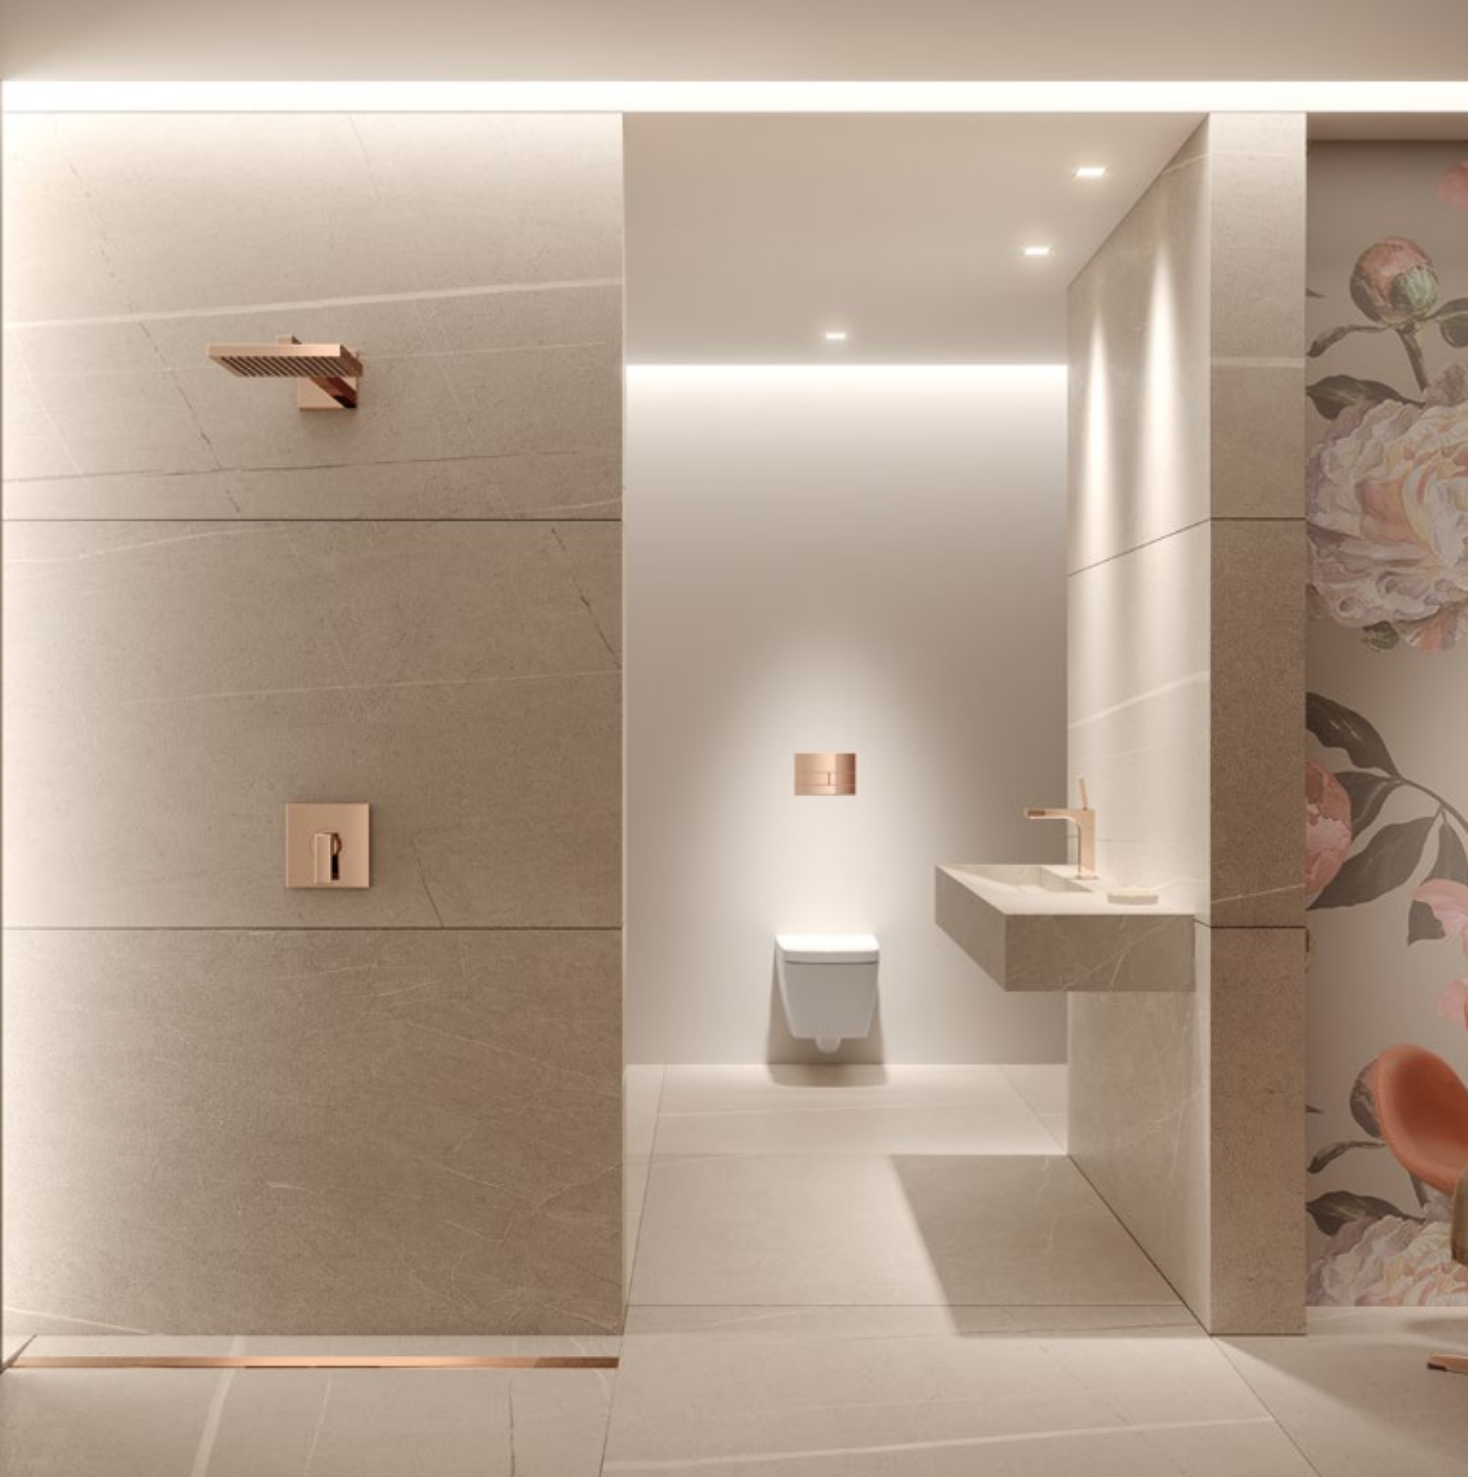

TECEdrainprofile

ALLESKÖNNER MIT PROFIL

Schön, praktisch, nischenbündig. Das Duschprofil von TECE hat viele Qualitäten, und überzeugt gleichermaßen in Varianz, Montage und Design.