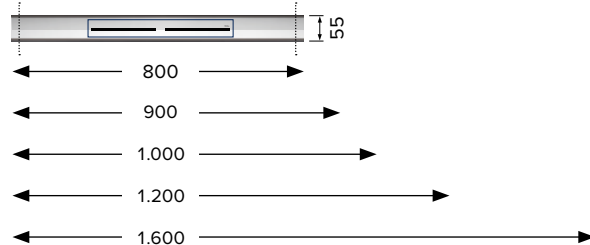

TECEdrainprofile

ALLESKÖNNER MIT PROFIL

Schön, praktisch, nischenbündig. Das Duschprofil von TECE hat viele Qualitäten, und überzeugt gleichermaßen in Varianz, Montage und Design.

Einfach im Einbau

TECEdrainprofile ist für jedes Bad gemacht. Die Profile lassen sich für einen exakt nischenbündigen Einbau problemlos mit einer Handsäge kürzen und sind mit dem umfangreichen Zubehör Baukasten kompatibel.

Sortimentsvielfalt von 800 mm bis 1600 mm

Auch nach Einbringen des Ablaufs in den Estrich lässt sich das Duschprofil noch in alle horizontalen und vertikalen Richtungen feinjustieren.

Dicht auf einen Klick