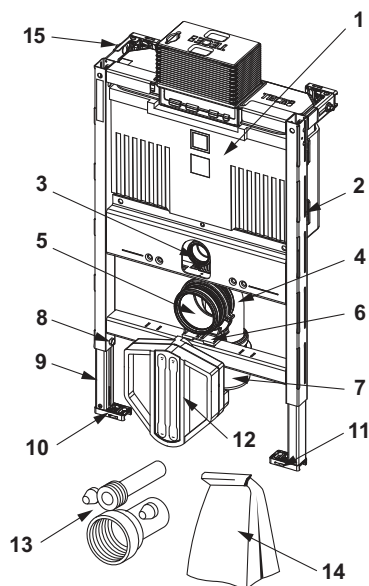

Varuosad:

1	9820633	Uni 750 paak
2	9820040	Uni-paagi montaažikomplekt
3	9820015	Loputustoru tihend
4	9820134	WC-poti äravoolupõlv DN 90 (PP)
5	9820139	WC-poti äravoolupõlve/adapteri tihend
6	9820348	WC-poti äravoolupõlve kinnitus, terviklik, alumine (alates 04/2017)
7	9820136	Adapter DN 90/DN 100 (PP)
8	9820447	Terasvedruga jalastopper
9	9820335	Mooduli jala C-profiil
10	9820332	Mooduli jalg vasak
11	9820333	Mooduli jalg parem
12	9820592	Ühendus bidefunktsiooniga pottidele Uni 750 paak
13	9820057	WC-poti ühenduskomplekt DN 90
14	9820043	WC-mooduli lisakomplekt (paigaldusmaterjalid jmt)
15	9820634	Mooduli kinnitus sügavuse reguleerimise