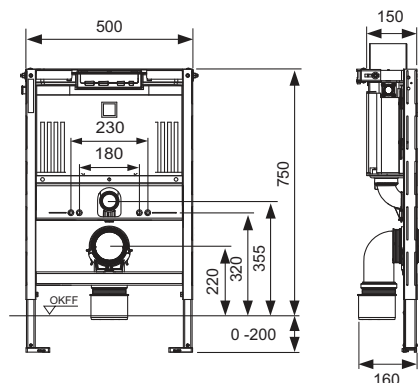

Joonised:

Varuosad:

1	9820633	Uni 750 paak
2	9820040	Uni-paagi montaažikomplekt
3	9820015	Loputustoru tihend
4	9820134	WC-poti äravoolupõlv DN 90 (PP)
5	9820139	WC-poti äravoolupõlve/adapteri tihend
6	9820348	WC-poti äravoolupõlve kinnitus, terviklik, alumine (alates 04/2017)
7	9820136	Adapter DN 90/DN 100 (PP)
8	9820447	Terasvedruga jalastopper
9	9820335	Mooduli jala C-profiil
10	9820332	Mooduli jalg vasak
11	9820333	Mooduli jalg parem
12	9820592	Ühendus bidefunktsiooniga pottidele Uni 750 paak
13	9820057	WC-poti ühenduskomplekt DN 90
14	9820043	WC-mooduli lisakomplekt (paigaldusmaterjalid jmt)
15	9820634	Mooduli kinnitus sügavuse reguleerimise