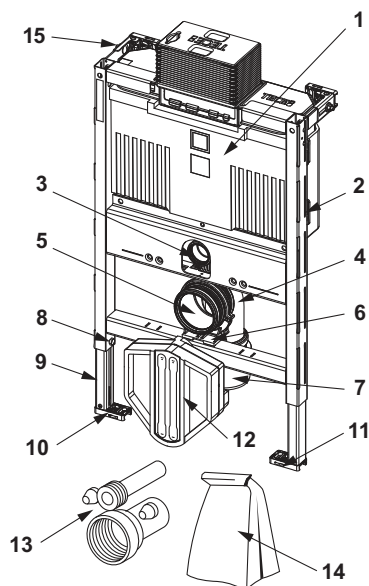

Bâti-support :

- Châssis avec surface traitée par pulvérisation
- Deux boulons de fixation et écrous M 12
- Pipe d'évacuation WC DN 90
- Kit de raccordement WC DN 90
- Boîte de raccordement WC, protection de coque et conduit pour le raccordement WC-douche universelles (vérifier la position) inclus, avec boîte de jonction et couvercle de transformateur.

Distribution des données:

Nom du produit: Module WC TECEprofil avec réservoir Uni 750, hauteur 750 mm

Groupe de marchandises: 905

Groupe de produits: 2009050010

Schémas cotés:

Pièces de rechange:

1	9820633	Réservoir Uni 750
2	9820040	Kit de fixation pour réservoir Uni
3	9820015	Joint de pipe de chasse
4	9820134	Pipe d'évacuation DN 90 (PP)
5	9820139	Joint intérieur pour pipe d'évacuation
6	9820348	Support de pipe d'évacuation WC complet, fixation sur traverse inférieure (à partir de 04/2017)
7	9820136	Adaptateur DN 90/DN 100 (PP)
8	9820447	Frein de pied en acier
9	9820335	Montant de pied de bâti-support TECEprofil
10	9820332	Pied gauche de bâti-support avec fixation
11	9820333	Pied droit de bâti-support avec fixation
12	9820592	Coque de protection et de détournement pour raccordement WC-douche, pour réservoir Uni 750 mm
13	9820057	Kit de raccordement DN 90 pour WC
14	9820043	Pack d'accessoires (matériel de fixation, etc.)
15	9820634	Fixation de module avec réglage en profondeur