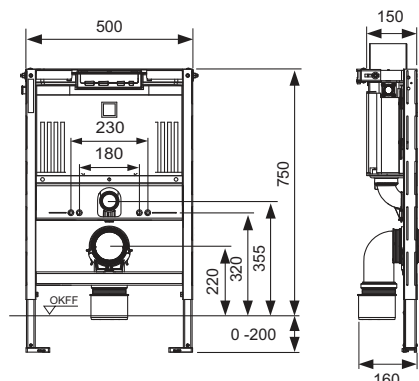

Bâti-support :

- Châssis avec surface traitée par pulvérisation
- Deux boulons de fixation et écrous M 12
- Pipe d'évacuation WC DN 90
- Kit de raccordement WC DN 90
- Boîte de raccordement WC, protection de coque et conduit pour le raccordement WC-douche universelles (vérifier la position) inclus, avec boîte de jonction et couvercle de transformateur.

Un support en céramique surélevé pour une hauteur assise de 48 cm peut être ajouté conformément à la norme allemande DIN 18040-1 (DIN 18040-1 : Construction de bâtiments accessibles — Principes de planification — Partie 1 : Bâtiments publics accessibles).

Distribution des données:

Nom du produit: Module WC TECEprofil avec réservoir Uni 750, hauteur 750 mm

Groupe de marchandises: 905

Groupe de produits: 2009050010

Schémas cotés:

Pièces de rechange:

1	9820633	Réservoir Uni 750
2	9820040	Kit de fixation pour réservoir Uni
3	9820015	Joint de pipe de chasse
4	9820134	Pipe d'évacuation DN 90 (PP)
5	9820139	Joint intérieur pour pipe d'évacuation
6	9820348	Support de pipe d'évacuation WC complet, fixation sur traverse inférieure (à partir de 04/2017)
7	9820136	Adaptateur DN 90/DN 100 (PP)
8	9820447	Frein de pied en acier
9	9820335	Montant de pied de bâti-support TECEprofil
10	9820332	Pied gauche de bâti-support avec fixation
11	9820333	Pied droit de bâti-support avec fixation
12	9820592	Coque de protection et de détournement pour raccordement WC-douche, pour réservoir Uni 750 mm
13	9820057	Kit de raccordement DN 90 pour WC
14	9820043	Pack d'accessoires (matériel de fixation, etc.)
15	9820634	Fixation de module avec réglage en profondeur