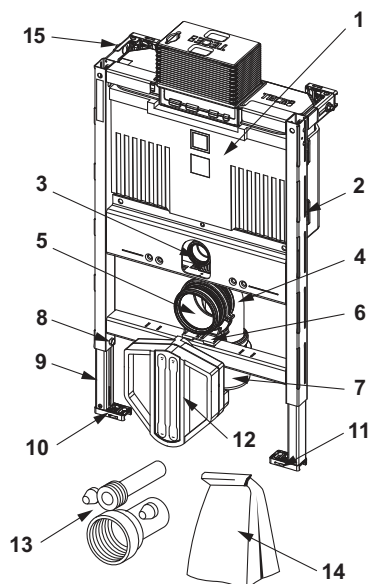

Inbouwframe:

- zelfdragend, gepoedercoat
- 2 fixeerpennen en moeren M 12
- WC-afvoerbocht DN 90, inclusief overgangsstuk DN 90/100 van PP
- overgangsstuk ook geschikt voor horizontale inbouw
- WC-aansluitgarnituur DN 90
- WC-aansluitdoos inclusief ruwbouwbeveiliging, met aftakdoos en afdekking voor trafo

Het instellen van een verhoogde keramiekbevestiging voor 48 cm zithoogte is volgens DIN 18040-1 mogelijk (DIN 18040-1: Bouw van toegankelijke gebouwen - Ontwerpprincipes - Deel 1: Openbaar toegankelijke gebouwen).

Verkoopgegevens:

Productnaam: TECEprofil WC-inbouwframe met Uni 750-spoelkast, bouwhoogte 750 mm
Goederenklasse: 905
Productgroep: 2009050010

Maatvoeringstekeningen:

Reserveonderdelen:

1	9820633	Uni 750-spoelkast
2	9820040	Montageset voor Uni-spoelkast
3	9820015	Afdichting valpijp/toevoerbuis
4	9820134	WC-afvoerbocht DN 90 (PP)
5	9820139	Afdichting voor WC-afvoerbocht/afvoerbuis DN 90
6	9820348	Houder voor WC-afvoerbocht compleet, montage op traverse onderaan (vanaf 04/2017)
7	9820136	Adapter DN 90/DN 100 (PP)
8	9820447	Voetrem met stalen veer
9	9820335	C-profiel voor voetsteun voor inbouwreservoir
10	9820332	Voetsteun links
11	9820333	Voetsteun rechts
12	9820592	Ruwbouwbeveiliging voor douche-WC-aansluiting Uni 750-spoelkast
13	9820057	Aansluitset DN 90 voor WC
14	9820043	Zak met bevestigingsmateriaal etc. voor inbouwreservoir
15	9820634	Inbouwframebevestiging met diepteverstelling