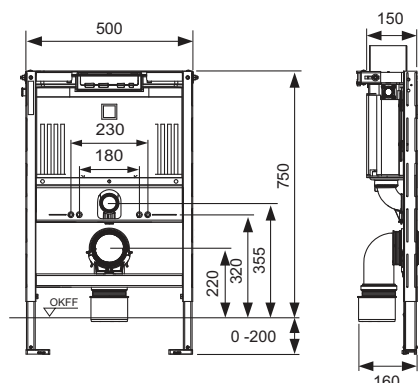

TECEprofil WC-inbouwframe met Uni 750-spoelkast, bouwhoogte 750 mm

Artikelnummer: 9300291

VE 1: 1 st.
VE 2: 10 st.
VE 3: 60 st.

Beschrijving:

WC-inbouwframe inclusief "easy fit" bedieningsplaatmontage. Voor bevestiging aan TECEprofil profielbuizen of voor inbouw in metaal- of houtprofielwanden en als voorwand of hoekmodule; ook geschikt voor enkelblokmontage.

Inbouwframe:

- zelfdragend, gepoedercoat
- 2 fixeerpennen en moeren M 12
- WC-afvoerbocht DN 90, inclusief overgangsstuk DN 90/100 van PP
- overgangsstuk ook geschikt voor horizontale inbouw
- WC-aansluitgarnituur DN 90
- WC-aansluitdoos inclusief ruwbouwbeveiliging, met aftakdoos en afdekking voor trafo

Het instellen van een verhoogde keramiekbevestiging voor 48 cm zithoogte is volgens DIN 18040-1 mogelijk (DIN 18040-1: Bouw van toegankelijke gebouwen - Ontwerpprincipes - Deel 1: Openbaar toegankelijke gebouwen).

Verkoopgegevens:

Productnaam: TECEprofil WC-inbouwframe met Uni 750-spoelkast, bouwhoogte 750 mm
Goederenklasse: 905
Productgroep: 2009050010

Maatvoeringstekeningen:

Reserveonderdelen:

1	9820633	Uni 750-spoelkast
2	9820040	Montageset voor Uni-spoelkast
3	9820015	Afdichting valpijp/toevoerbuis
4	9820134	WC-afvoerbocht DN 90 (PP)
5	9820139	Afdichting voor WC-afvoerbocht/afvoerbuis DN 90
6	9820348	Houder voor WC-afvoerbocht compleet, montage op traverse onderaan (vanaf 04/2017)
7	9820136	Adapter DN 90/DN 100 (PP)
8	9820447	Voetrem met stalen veer
9	9820335	C-profiel voor voetsteun voor inbouwreservoir
10	9820332	Voetsteun links
11	9820333	Voetsteun rechts
12	9820592	Ruwbouwbeveiliging voor douche-WC-aansluiting Uni 750-spoelkast
13	9820057	Aansluitset DN 90 voor WC
14	9820043	Zak met bevestigingsmateriaal etc. voor inbouwreservoir
15	9820634	Inbouwframebevestiging met diepteverstelling