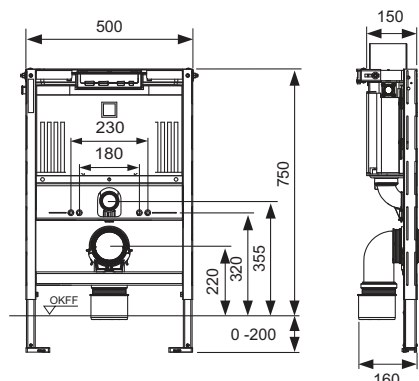

Uni 750 tvertne iedarbināšanai no augšas:

- Drošības tvertne no triecienizturīgas plastmasas, pārbaudīta saskaņā ar EN 14055
- Pilnībā samontēta un hermētiska tvertne
- Tvertnes savienojums ar R 1/2" ārējo vītņi malā, saderīgs ar ātrajiem adapteriem
- Tvertnes tilpums – 8 litri; iestatītais standarta skalošanas tilpums – 6 litri; brīvi iestatāms 4,5 litru skalošanas tilpums; 3 litru daļējās skalošanas tilpums ar dubultās skalošanas sistēmu; tūlītēja higiēniska skalošana dubultajai skalošanas sistēmai. Atlikušo tilpumu var izmantot tūlītējai higiēniskai skalošanai.
- Izolēts pret kondensāta ūdeni
- TECE vadības paneļiem un WC-armatūrai
- Var izmantot kā vienkāršas skalošanas vai dubultās skalošanas tvertni
- "easy fit" skalošanas plāksnes uzstādīšana
- Uzstādīšanas tunelis atvēršanai apkopes nolūkā, var saīsināt bez instrumentiem
- Kluss hidraulikas uzpildes vārsts, veidgabalu grupa 1 atbilstoši DIN 4109

Tirdzniecības dati:

Nosaukums: TECEprofil WC-modulis ar skalošanas ūdens tvertni Uni 750, instalācijas augstums 750 mm
Grupa: 905
Produkta grupa: 2009050010

Izmēru rasējumi:

Rezerves daļas:

- | | | |
|----|---------|--|
| 1 | 9820633 | Uni 750 tvertne |
| 2 | 9820040 | Uni tvertnes montāžas komplekts |
| 3 | 9820015 | Skalošanas caurules blīve |
| 4 | 9820134 | Kanalizācijas līkums DN 90 (PP) |
| 5 | 9820139 | Blīve WC-kanalizācijas līkumam/adapterim |
| 6 | 9820348 | WC-kanalizācijas līkuma turētājs, pilns komplekts, apakšējais (no 04.2017) |
| 7 | 9820136 | Pāreja DN 90/DN 100 (PP) |
| 8 | 9820447 | Bremžu pedālis ar tērauda atsperi |
| 9 | 9820335 | Moduļa kājas C-profils |
| 10 | 9820332 | Moduļa kāja ar slēdzi pa kreisi |
| 11 | 9820333 | Moduļa kāja ar slēdzi pa labi |
| 12 | 9820592 | Tukšas sienas aizsardzība dušas-tualetes savienojumam, Uni 750 tvertne |
| 13 | 9820057 | WC pievienojumu komplekts DN 90 |
| 14 | 9820043 | WC-moduļa papildiekpakojums (montāžas materiāls u. c.) |
| 15 | 9820634 | Moduļu stiprinājums ar dziļuma regulēšanu |