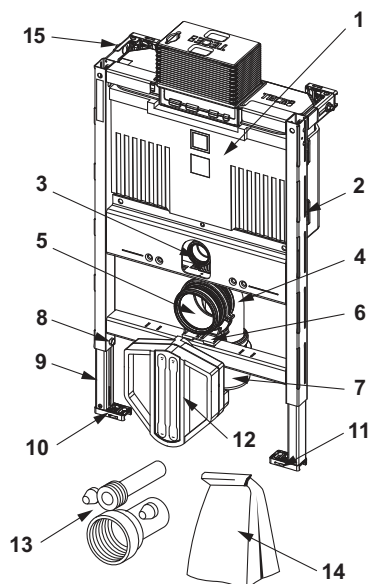

Rezerves daļas:

1	9820633	Uni 750 tvertne
2	9820040	Uni tvertnes montāžas komplekts
3	9820015	Skalošanas caurules blīve
4	9820134	Kanalizācijas līkums DN 90 (PP)
5	9820139	Blīve WC-kanalizācijas līkumam/adapterim
6	9820348	WC-kanalizācijas līkuma turētājs, pilns komplekts, apakšējais (no 04.2017)
7	9820136	Pāreja DN 90/DN 100 (PP)
8	9820447	Bremžu pedālis ar tērauda atsperi
9	9820335	Moduļa kājas C-profils
10	9820332	Moduļa kāja ar slēdzi pa kreisi
11	9820333	Moduļa kāja ar slēdzi pa labi
12	9820592	Tukšas sienas aizsardzība dušas-tualetes savienojumam, Uni 750 tvertne
13	9820057	WC pievienojumu komplekts DN 90
14	9820043	WC-moduļa papildiekpakojums (montāžas materiāls u. c.)
15	9820634	Moduļu stiprinājums ar dziļuma regulēšanu