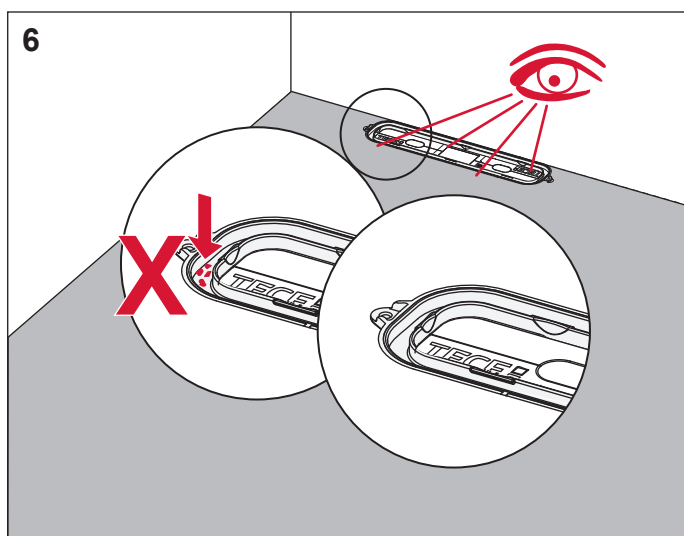

## Monteringsanvisning / Montasjeanvisning / Mounting instruction

TECE 673004  
RSK 7110817  
NRF 4533643

TECE 673005  
RSK 7110826  
NRF 4533644

TECE 673006  
RSK 7110827  
NRF 4533645

# TECEdrainprofile

(SE) Följande steg för tätning skiljer sig åt beroende på vilken produkt eller tillverkare som används. Genom att skanna QR-koden kommer du till en webbplats där du kan se lämpliga installationsinstruktioner för din önskade produkt. Gör förslutningen enligt respektive instruktioner.