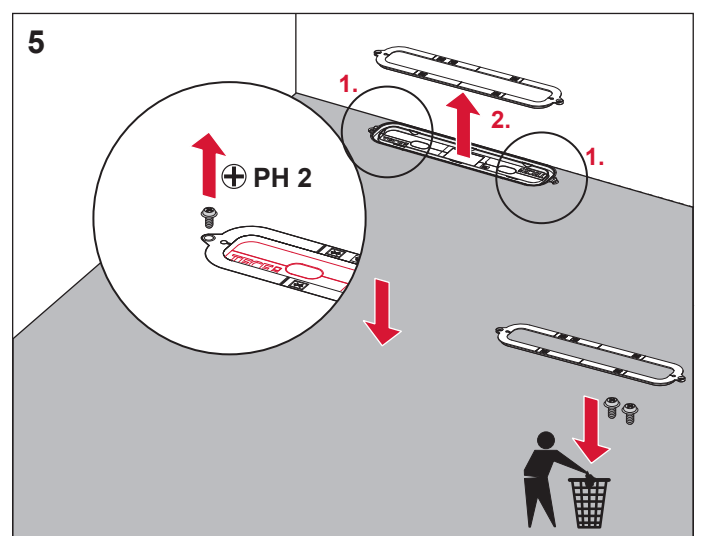

## Monteringsanvisning / Montasjeanvisning / Mounting instruction

TECE 673004  
RSK 7110817  
NRF 4533643

TECE 673005  
RSK 7110826  
NRF 4533644

TECE 673006  
RSK 7110827  
NRF 4533645

# TECEdrainprofile

(SE) Följande steg för tätning skiljer sig åt beroende på vilken produkt eller tillverkare som används. Genom att skanna QR-koden kommer du till en webbplats där du kan se lämpliga installationsinstruktioner för din önskade produkt. Gör förslutningen enligt respektive instruktioner.