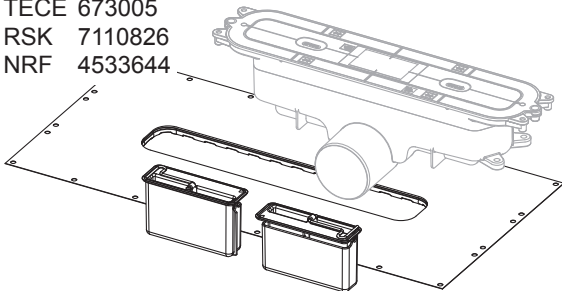

## Monteringsanvisning / Montasjeanvisning / Mounting instruction

TECE 673004  
RSK 7110817  
NRF 4533643

TECE 673005  
RSK 7110826  
NRF 4533644

TECE 673006  
RSK 7110827  
NRF 4533645

# TECEdrainprofile

(SE) Följande steg för tätning skiljer sig åt beroende på vilken produkt eller tillverkare som används. Genom att skanna QR-koden kommer du till en webbplats där du kan se lämpliga installationsinstruktioner för din önskade produkt. Gör förslutningen enligt respektive instruktioner.