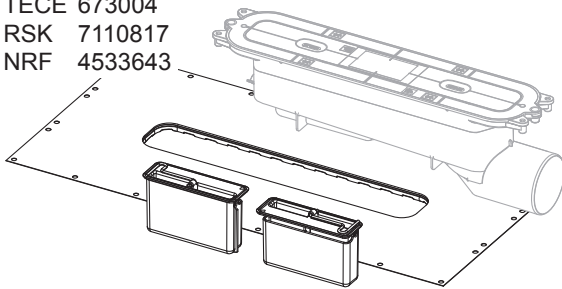

## Monteringsanvisning / Montasjeanvisning / Mounting instruction

TECE 673004  
RSK 7110817  
NRF 4533643

TECE 673005  
RSK 7110826  
NRF 4533644

TECE 673006  
RSK 7110827  
NRF 4533645

# TECEdrainprofile

(SE) Följande steg för tätning skiljer sig åt beroende på vilken produkt eller tillverkare som används. Genom att skanna QR-koden kommer du till en webbplats där du kan se lämpliga installationsinstruktioner för din önskade produkt. Gör förslutningen enligt respektive instruktioner.