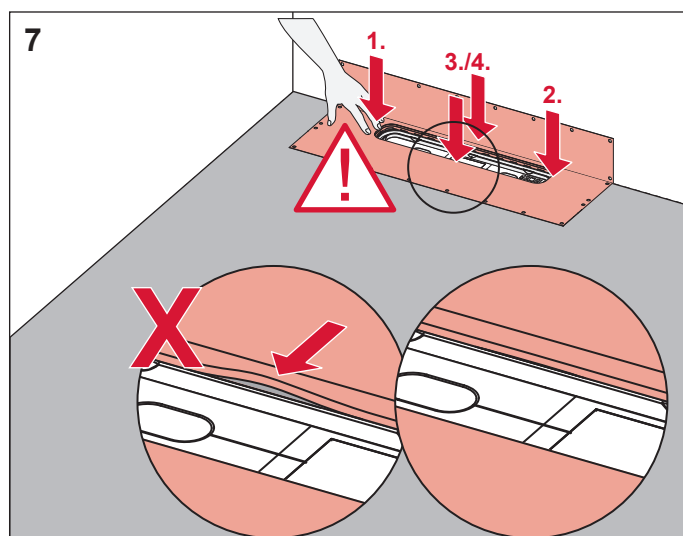

## Monteringsanvisning / Montasjeanvisning / Mounting instruction

TECE 673004  
RSK 7110817  
NRF 4533643

TECE 673005  
RSK 7110826  
NRF 4533644

TECE 673006  
RSK 7110827  
NRF 4533645

# TECEdrainprofile

(SE) Följande steg för tätning skiljer sig åt beroende på vilken produkt eller tillverkare som används. Genom att skanna QR-koden kommer du till en webbplats där du kan se lämpliga installationsinstruktioner för din önskade produkt. Gör förslutningen enligt respektive instruktioner.