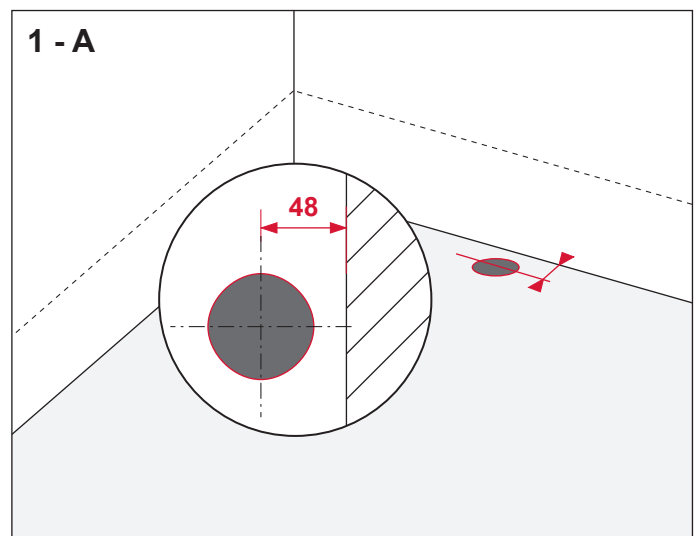

TECEdrainprofile

2022-3-31

Monteringsanvisning / Montasjeanvisning / Mounting instruction

TECE 673006
RSK 7110827
NRF 4533645

TECE 674005
RSK 7130021
NRF 4533647

TECEdrainprofile

TECEdrainprofile