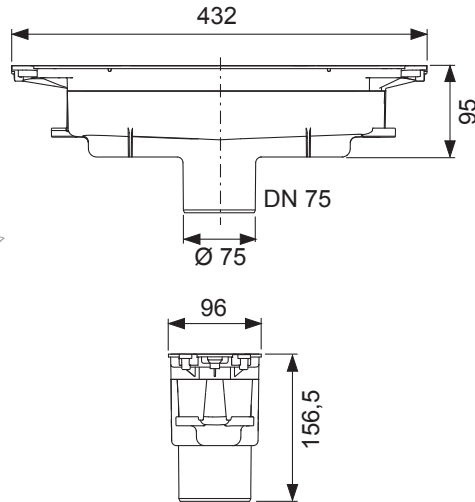

TECEdrainprofile

2022-3-31

Monteringsanvisning / Montasjeanvisning / Mounting instruction

TECE 673006
RSK 7110827
NRF 4533645

TECE 674005
RSK 7130021
NRF 4533647

TECEdrainprofile

TECEdrainprofile