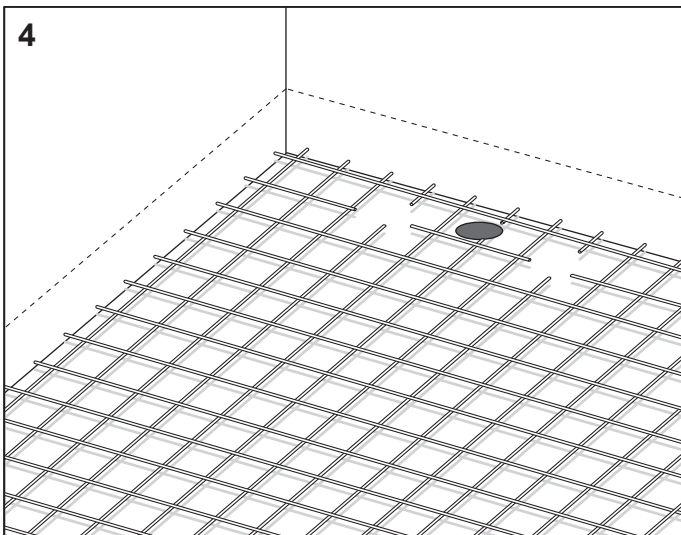

TECEdrainprofile

2022-3-31

Monteringsanvisning / Montasjeanvisning / Mounting instruction

TECE 673006
RSK 7110827
NRF 4533645

TECE 674005
RSK 7130021
NRF 4533647

TECEdrainprofile

TECEdrainprofile