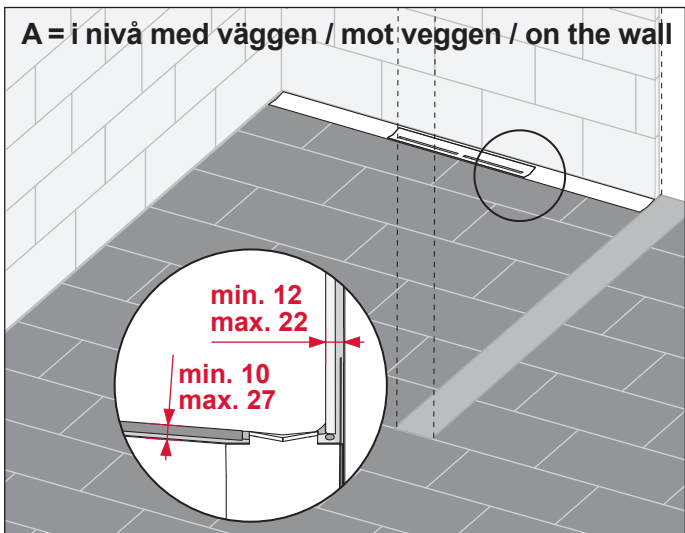

TECEdrainprofile

2022-3-31

Monteringsanvisning / Montasjeanvisning / Mounting instruction

TECE 673006
RSK 7110827
NRF 4533645

TECE 674005
RSK 7130021
NRF 4533647

TECEdrainprofile

TECEdrainprofile