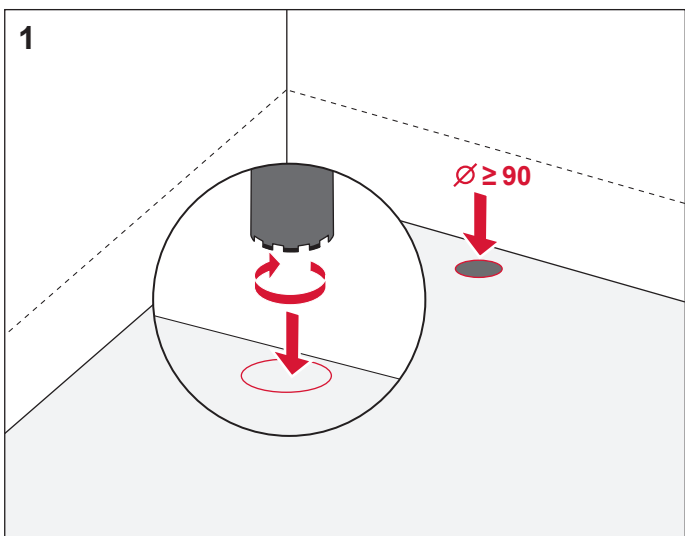

TECEdrainprofile

2022-3-31

Monteringsanvisning / Montasjeanvisning / Mounting instruction

TECE 673006
RSK 7110827
NRF 4533645

TECE 674005
RSK 7130021
NRF 4533647

TECEdrainprofile

TECEdrainprofile