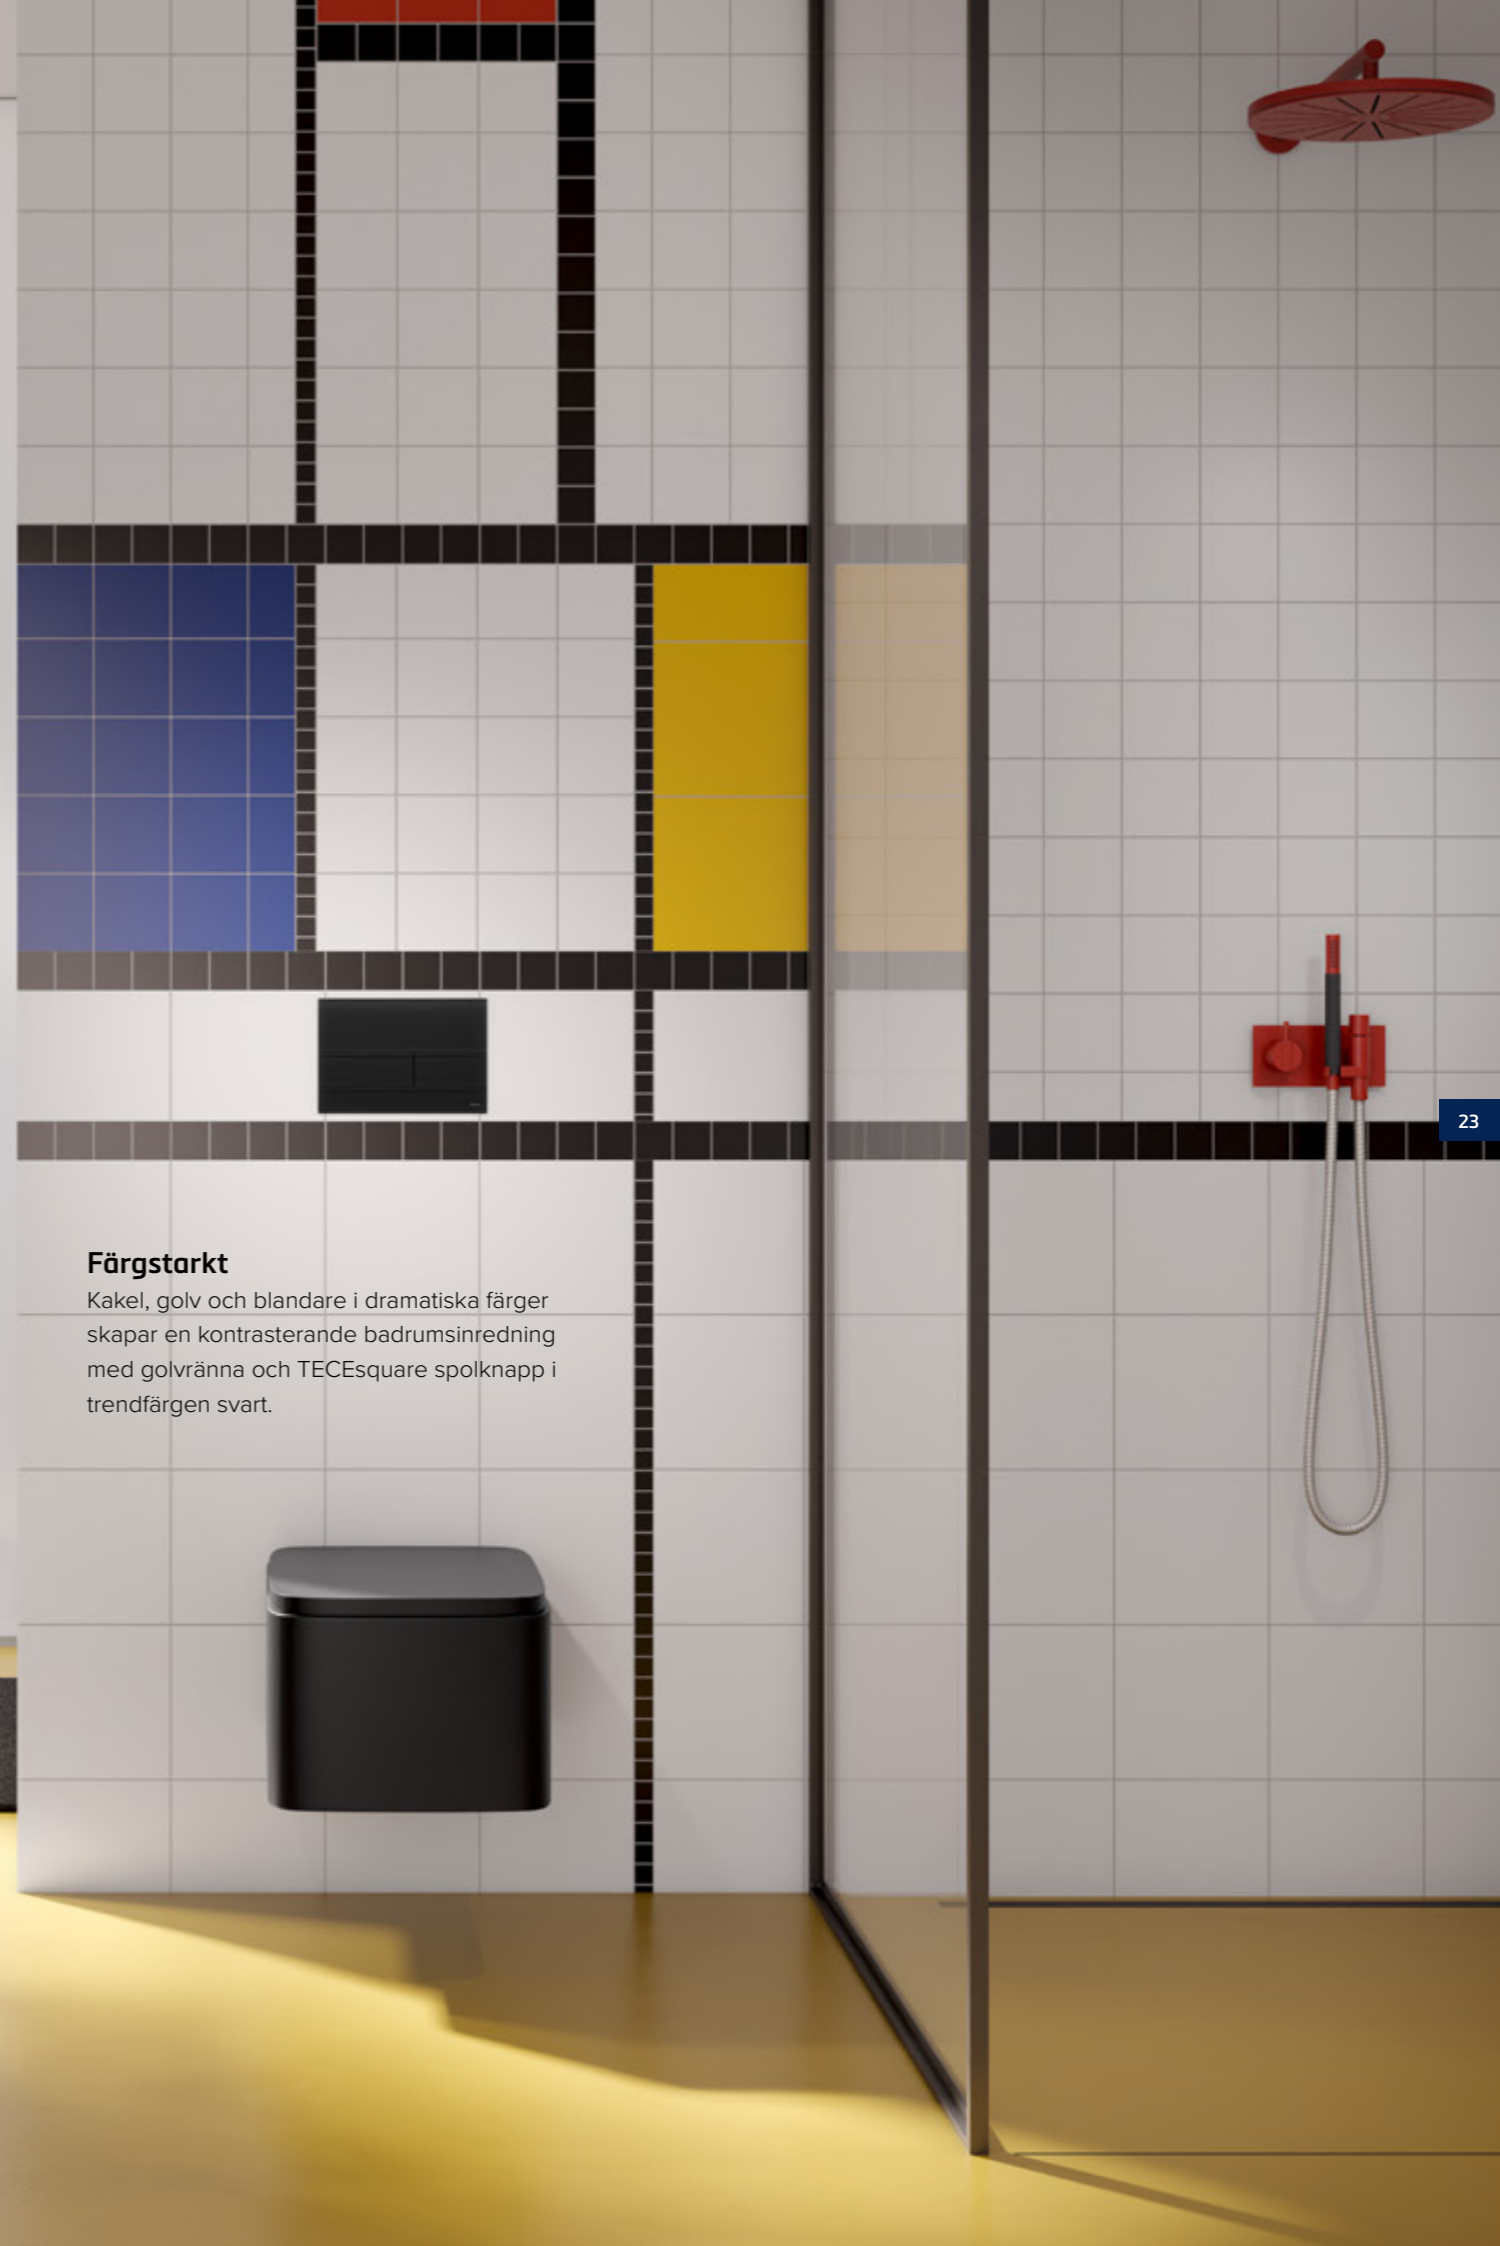

TECEsquare metall Polerad krom

Ingen serie utan klassikern: TECEsquare i polerat rostfritt stål matchar blankförkromade blandare perfekt och skapar en elegant och tidlös interiör.

TECEsquare metall

KONTRASTER

TECEsquare metall
Polerad vit

TECEsquare metall
Matt vit

TECEsquare metall
Matt svart

TECEsquare metall i svart och vitt bidrar med harmoniska kontraster och ett rent formspråk.

INSPIRERANDE

Horisontell och vertikal. Nya TECESquare tillverkad i 5 mm tjockt, exakt skuret satinerat glas, förvandlar spolknappen till ett konstverk.

Färgstarkt

Kakel, golv och blandare i dramatiska färger skapar en kontrasterande badrumsinredning med golvränna och TECESquare spolknapp i trendfärgen svart.

**TECEsquare satinert glas
Signalgrå**

Betongfärg, gjuten i glas.
Signalgrå blir en varm eller kall
accent beroende på övriga färger i
badrummet.

**TECEsquare satinert glas
Svart**

En kraftfull och mörk spolknapp
som tillför djup tack vare det
satinerade glaset.

Proportionerna och spelet mellan horisontella och vertikala linjer i glaskonstruktionen ger spolknappen TECEsquare ett modernistiskt intryck.