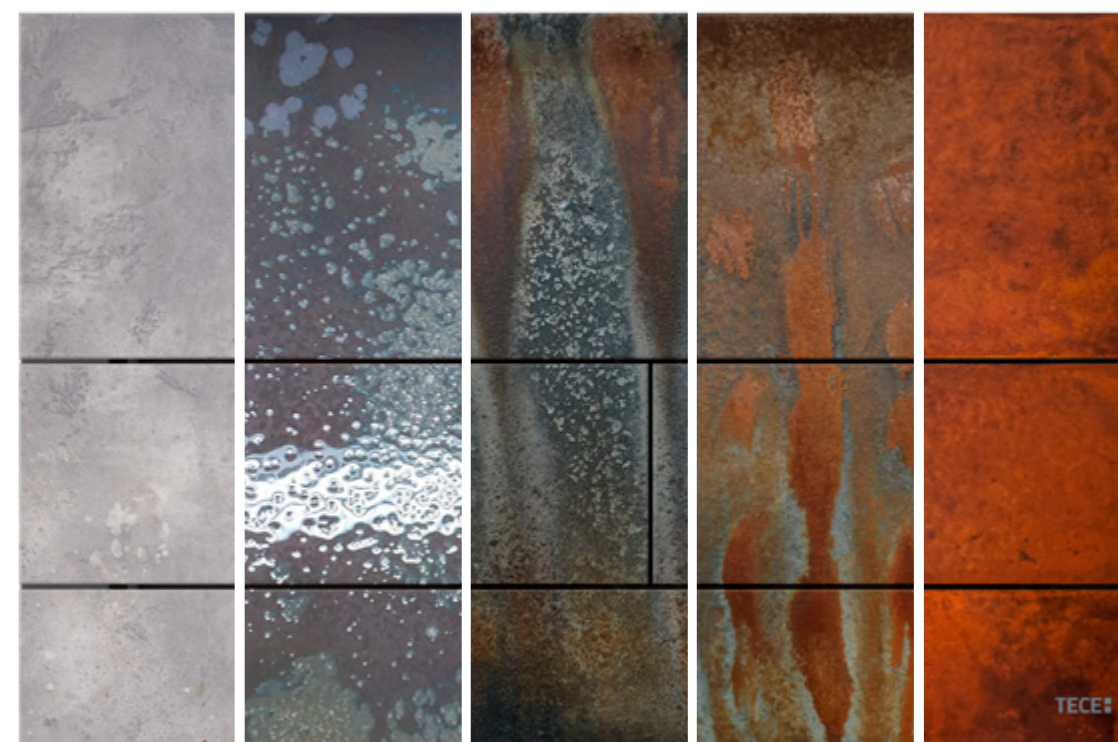

" För dig som letar efter något utöver det vanliga tillverkar vi varje TECESquare i roststat stål för hand med en unik och hållbar finish. Varje produkt är unik."

Thomas Lehner junior
VD för Lehner Paint Shop

I mer än 30 år har familjen Lehner delat en passion för raffinerade metallytor i sin verkstad i Fürstzell, Tyskland. Deras många kunder tillhör inte bara byggbranschen utan även hotell och restauranger som tycker om att tillgodose sina gästers exklusiva smak.

NY KÄRLEK ROSTAR

Under den manuella processen skapas en spolknapp med ett individuellt utseende utifrån en spolknapp i rostfritt stål.

En speciell process gör den rostpigmenterade ytan stabil, hållbar och lätt att rengöra.

Kvaliteten är inte förhandlingsbar. Varken för familjen Lehner eller för TECE.