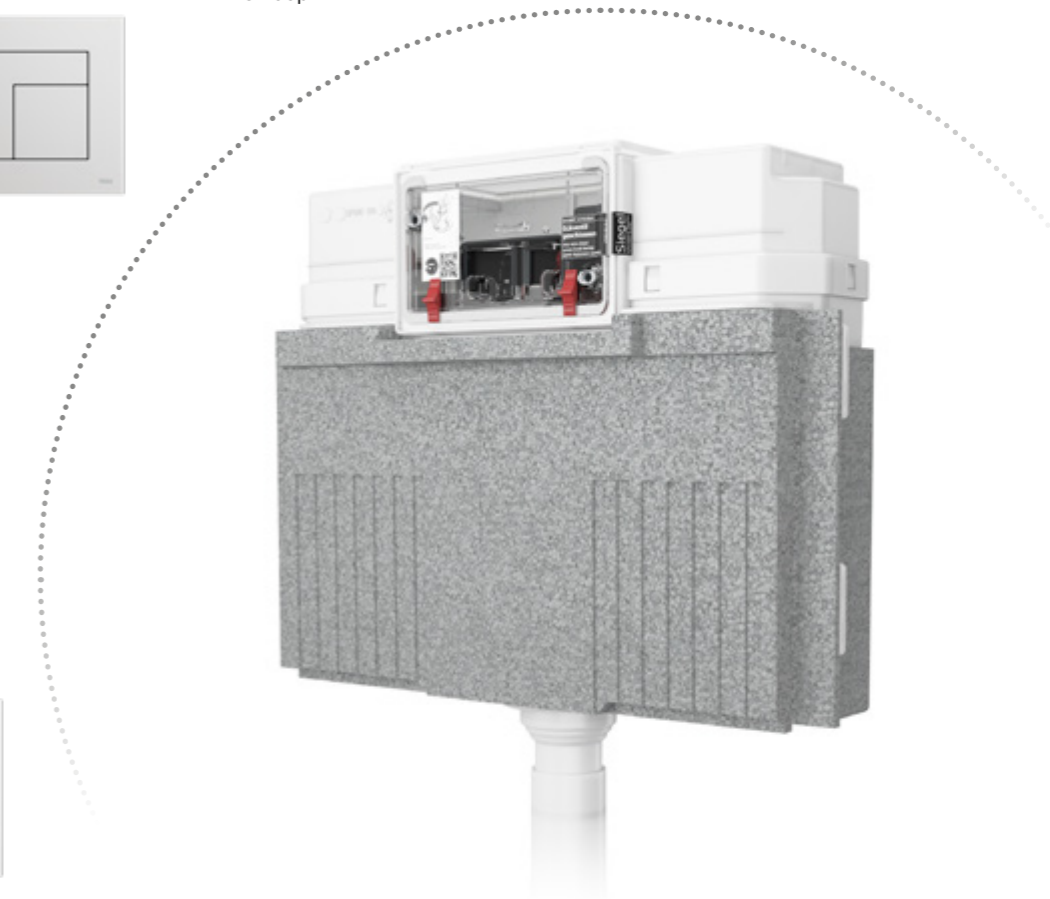

TECEvelvet

TECESolid

TECEnow

Urval från TECES spolknapps-sortiment

Inga begränsningar

Alla TECE-spolknappar är kompatibla med cisternen från TECE. Vid renoveringar och moderniseringar kan de bytas ut, oavsett serie och år.