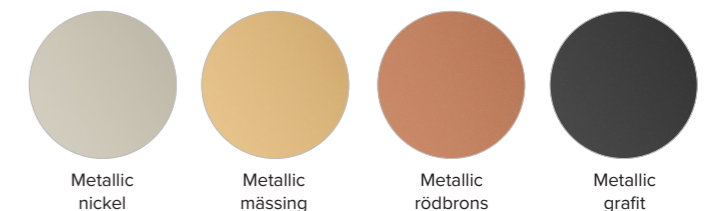

TECEnow och TECEloop – Tydliga former, platt design.
Bra design i fyra nya högkvalitativa metalliska ytor.