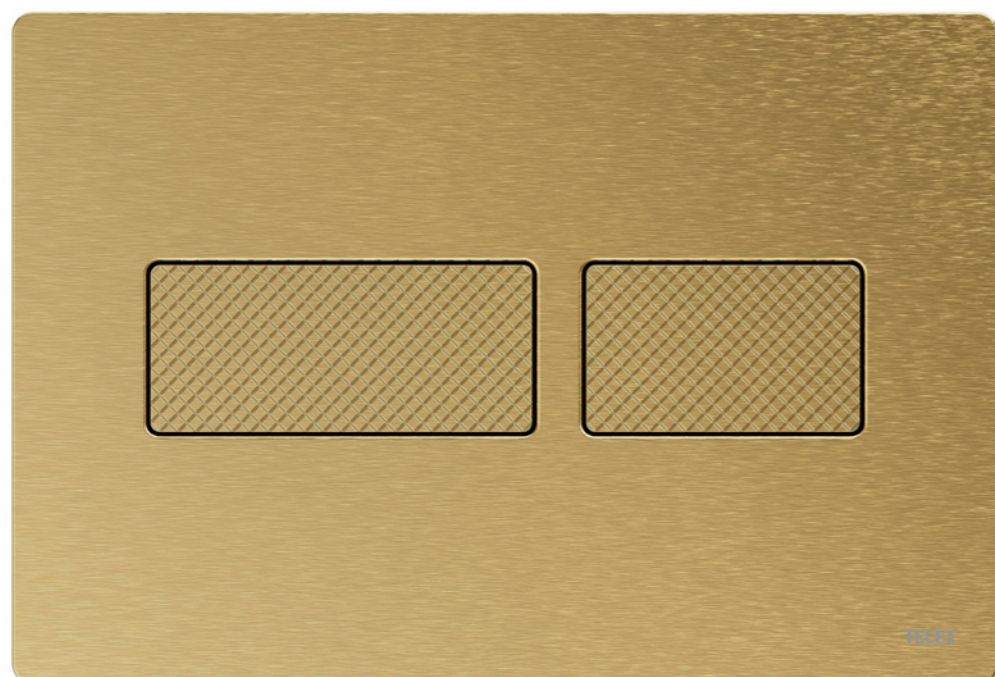

TECE
close to you

TECEsolid spolknappar

HEAVY METAL

TECE

ROBUST OCH HÅLLBAR YTA

TECEsolid är inte bara en av de mest robusta spolknapparna från TECE; med sina fina och strukturerade ytor tillhör den också den högsta designklassen ur ett visuellt perspektiv. Form och funktion är noggrant genomtänkta - från offentliga utrymmen till sofistikerade privata badrum.

02

03

TECEsolid

BORSTAD GRAFIT MED LINJESTRUKTUR

Genomgående sofistikerad. Med sin nya reliefyta ger TECEsolid ännu mer struktur till badrumsdesignen. En visuell och taktill upplevelse.

06

TECEsolid

BORSTAD NICKEL MED LINJESTRUKTUR

07

En kraftfull karaktär för alla miljöer:
TECEsolid i nickel med linjestruktur.
Antingen som en diskret kontrast eller ett
elegant tillägg.

TECEsolid

BORSTAD MÄSSING MED DIAMANTSTRUKTUR

Nya dimensioner för varje badrum. TECEsolid med borstad mässingsyta och en symmetrisk diamantstruktur på båda knapparna - designad för att beröras!

TECEsolid

BORSTAD BRONS MED DIAMANTSTRUKTUR

Med sin borstade bronsyta och subtila rutstrukturer har TECEsolid en imponerande utstrålning, även i offentliga utrymmen.

TECEsolid

BORSTAT ROSTFRITT STÅL

Klassikern bland de riktigt tåliga! Precis som alla spolknappar i serien är TECEsolid i rostfritt stål 6 mm tjock, har en platt design och kan skruvas fast på baksidan.