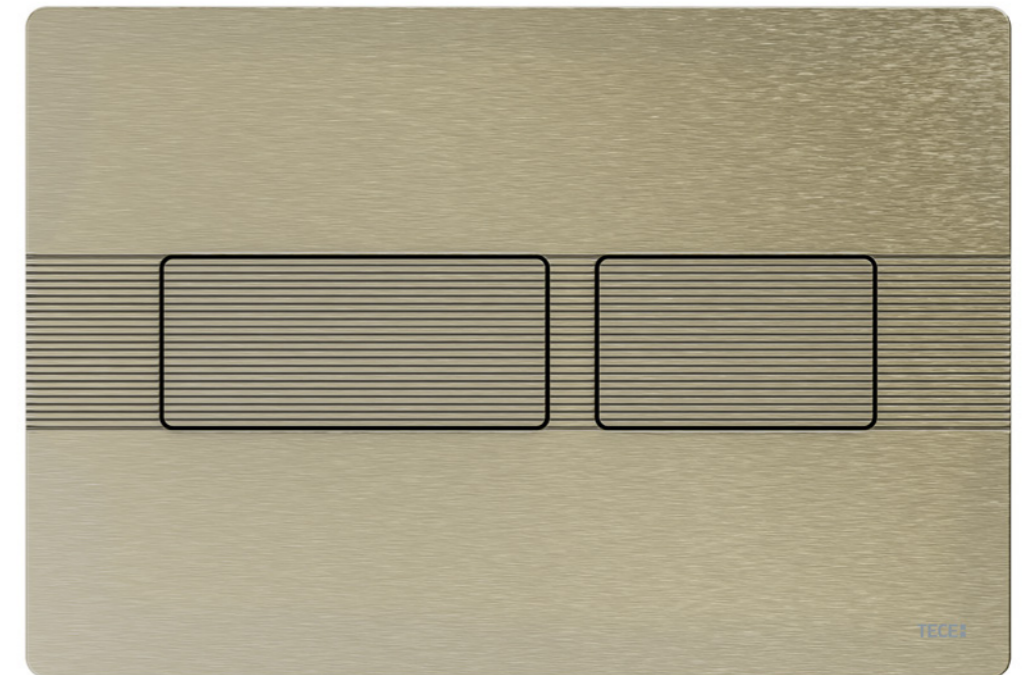

TECE
close to you

TECEsolid spolknappar

HEAVY METAL

TECE

ROBUST OCH HÅLLBAR YTA

TECEsolid är inte bara en av de mest robusta spolknapparna från TECE; med sina fina och strukturerade ytor tillhör den också den högsta designklassen ur ett visuellt perspektiv. Form och funktion är noggrant genomtänkta - från offentliga utrymmen till sofistikerade privata badrum.

02

03

TECEsolid

BORSTAD GRAFIT MED LINJESTRUKTUR

Genomgående sofistikerad. Med sin nya reliefyta ger TECEsolid ännu mer struktur till badrumsdesignen. En visuell och taktill upplevelse.

06

TECEsolid

BORSTAD NICKEL MED LINJESTRUKTUR

07

En kraftfull karaktär för alla miljöer:
TECEsolid i nickel med linjestruktur.
Antingen som en diskret kontrast eller ett
elegant tillägg.

TECEsolid

BORSTAD MÄSSING MED DIAMANTSTRUKTUR

Nya dimensioner för varje badrum. TECEsolid med borstad mässingsyta och en symmetrisk diamantstruktur på båda knapparna - designad för att beröras!

TECEsolid

BORSTAD BRONS MED DIAMANTSTRUKTUR

Med sin borstade bronsyta och subtila rutstrukturer har TECEsolid en imponerande utstrålning, även i offentliga utrymmen.

TECEsolid

BORSTAT ROSTFRITT STÅL

Klassikern bland de riktigt tåliga! Precis som alla spolknappar i serien är TECEsolid i rostfritt stål 6 mm tjock, har en platt design och kan skruvas fast på baksidan.