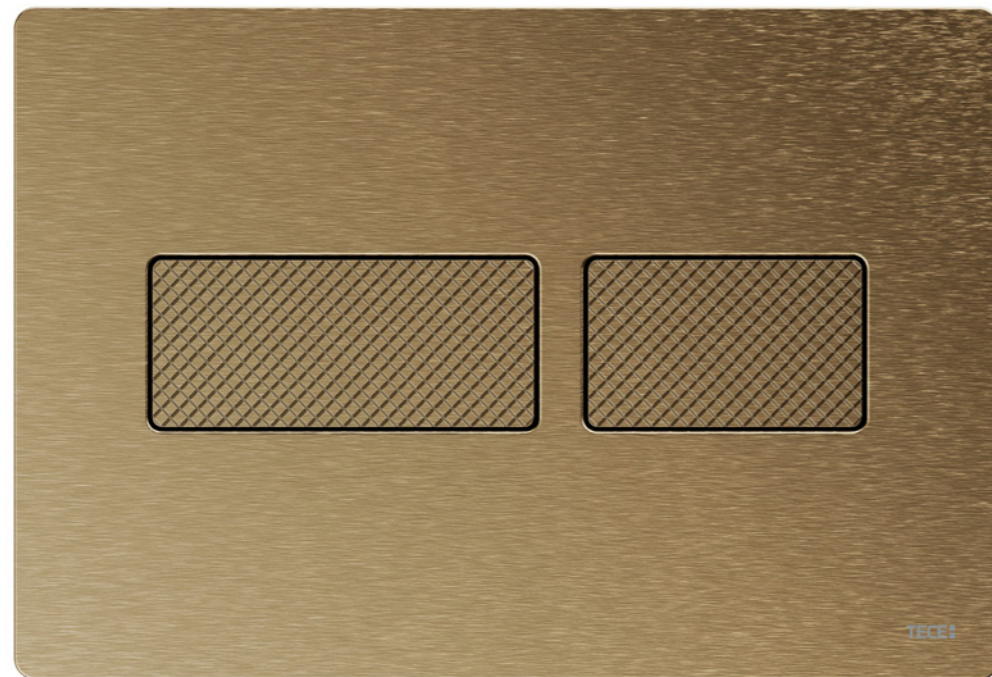

TECE
close to you

TECEsolid spolknappar

HEAVY METAL

TECE

ROBUST OCH HÅLLBAR YTA

TECEsolid är inte bara en av de mest robusta spolknapparna från TECE; med sina fina och strukturerade ytor tillhör den också den högsta designklassen ur ett visuellt perspektiv. Form och funktion är noggrant genomtänkta - från offentliga utrymmen till sofistikerade privata badrum.

02

03

TECEsolid

BORSTAD GRAFIT MED LINJESTRUKTUR

Genomgående sofistikerad. Med sin nya reliefyta ger TECEsolid ännu mer struktur till badrumsdesignen. En visuell och taktill upplevelse.

06

TECEsolid

BORSTAD NICKEL MED LINJESTRUKTUR

07

En kraftfull karaktär för alla miljöer:
TECEsolid i nickel med linjestruktur.
Antingen som en diskret kontrast eller ett
elegant tillägg.

TECEsolid

BORSTAD MÄSSING MED DIAMANTSTRUKTUR

Nya dimensioner för varje badrum. TECEsolid med borstad mässingsyta och en symmetrisk diamantstruktur på båda knapparna - designad för att beröras!

TECEsolid

BORSTAD BRONS MED DIAMANTSTRUKTUR

Med sin borstade bronsyta och subtila rutstrukturer har TECEsolid en imponerande utstrålning, även i offentliga utrymmen.

TECEsolid

BORSTAT ROSTFRITT STÅL

Klassikern bland de riktigt tåliga! Precis som alla spolknappar i serien är TECEsolid i rostfritt stål 6 mm tjock, har en platt design och kan skruvas fast på baksidan.