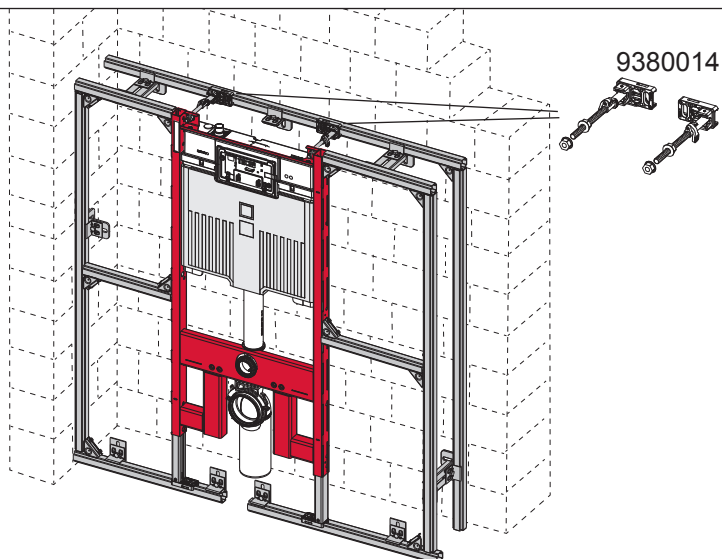

# TECEprofil – 9300 505

Pos. 1

Pos. 2

Pos. 3

Pos. 4

**Eckventil geschlossen**  
Stop valve closed  
Vanne d'arrêt fermée  
Valvola ad angolo chiusa  
Válvula de ángulo cerrada  
Угловой клапан закрыт  
Zawór kątowy zamknięty