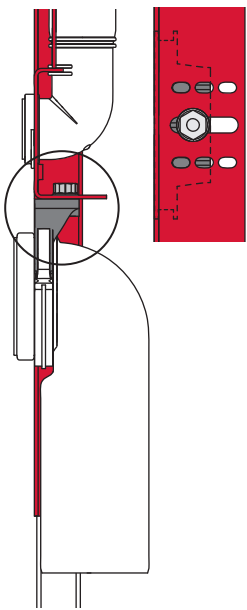

# TECEprofil – 9300 505

Pos. 1

Pos. 2

Pos. 3

Pos. 4

**Eckventil geschlossen**  
Stop valve closed  
Vanne d'arrêt fermée  
Valvola ad angolo chiusa  
Válvula de ángulo cerrada  
Угловой клапан закрыт  
Zawór kątowy zamknięty