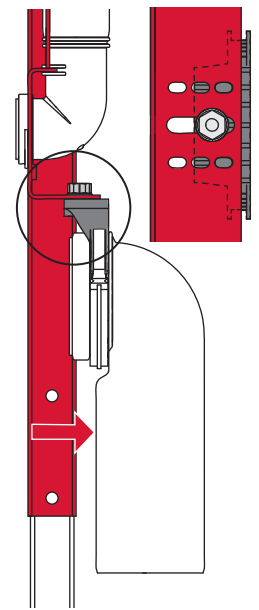

# TECEprofil – 9300 505

Pos. 1

Pos. 2

Pos. 3

Pos. 4

**Eckventil geschlossen**  
Stop valve closed  
Vanne d'arrêt fermée  
Valvola ad angolo chiusa  
Válvula de ángulo cerrada  
Угловой клапан закрыт  
Zawór kątowy zamknięty