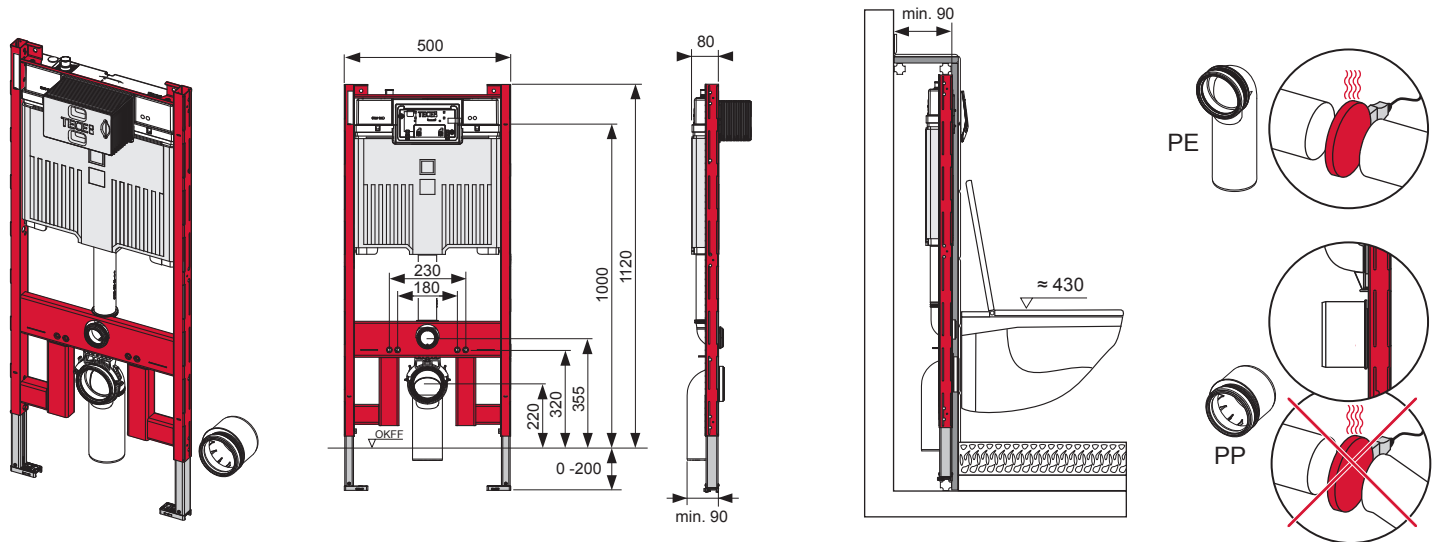

# TECEprofil – 9300 505

Pos. 1

Pos. 2

Pos. 3

Pos. 4

**Eckventil geschlossen**  
Stop valve closed  
Vanne d'arrêt fermée  
Valvola ad angolo chiusa  
Válvula de ángulo cerrada  
Угловой клапан закрыт  
Zawór kątowy zamknięty