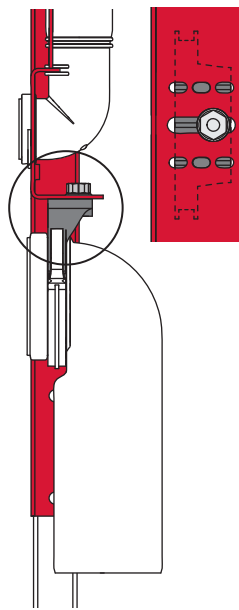

# TECEprofil – 9300 505

Pos. 1

Pos. 2

Pos. 3

Pos. 4

**Eckventil geschlossen**  
Stop valve closed  
Vanne d'arrêt fermée  
Valvola ad angolo chiusa  
Válvula de ángulo cerrada  
Угловой клапан закрыт  
Zawór kątowy zamknięty