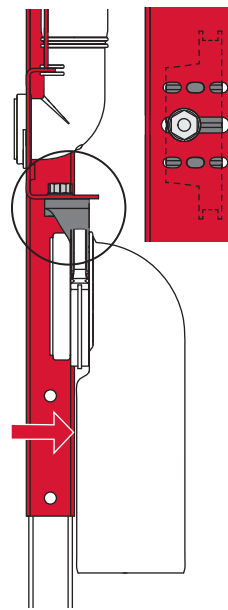

# TECEprofil – 9300 505

Pos. 1

Pos. 2

Pos. 3

Pos. 4

**Eckventil geschlossen**  
Stop valve closed  
Vanne d'arrêt fermée  
Valvola ad angolo chiusa  
Válvula de ángulo cerrada  
Угловой клапан закрыт  
Zawór kątowy zamknięty