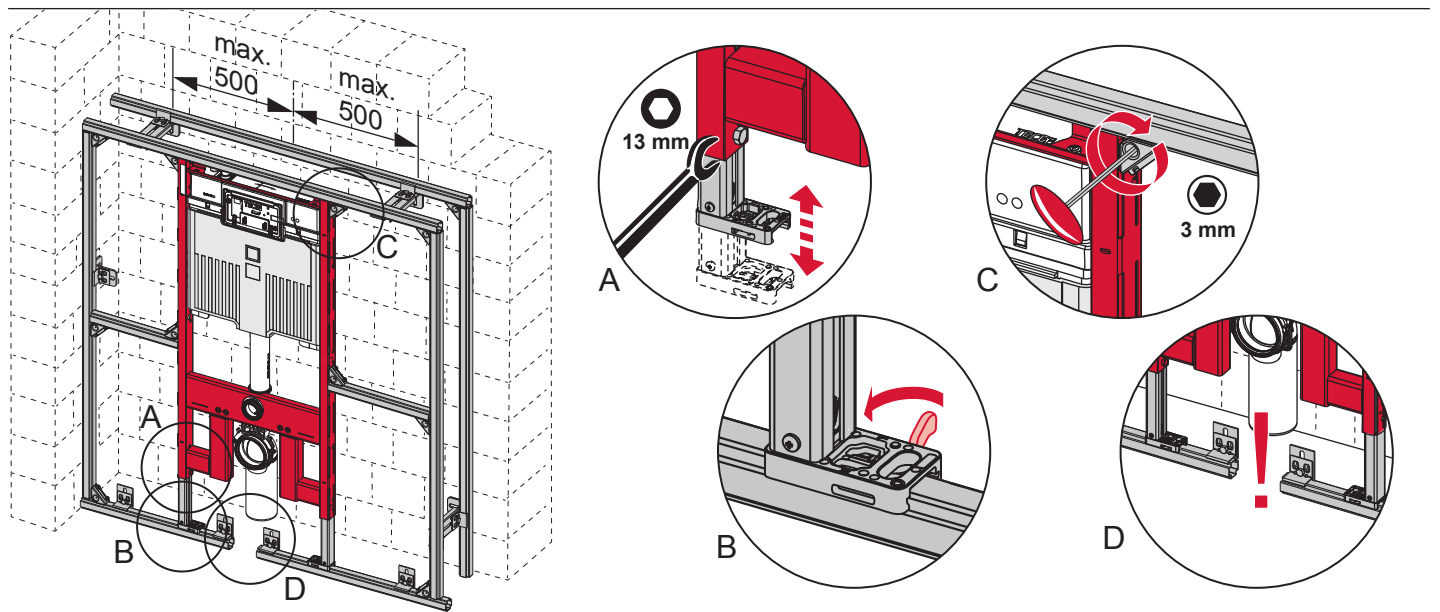

# TECEprofil – 9300 505

Pos. 1

Pos. 2

Pos. 3

Pos. 4

**Eckventil geschlossen**  
Stop valve closed  
Vanne d'arrêt fermée  
Valvola ad angolo chiusa  
Válvula de ángulo cerrada  
Угловой клапан закрыт  
Zawór kątowy zamknięty