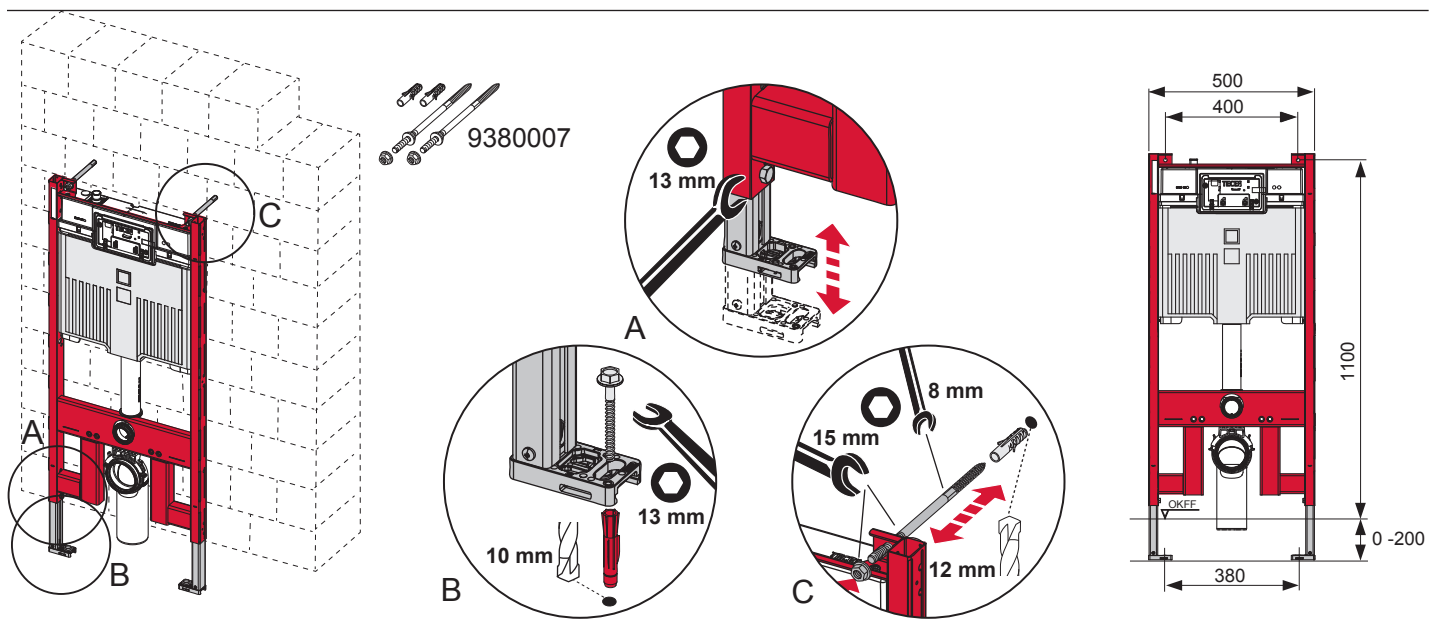

# TECEprofil – 9300 505

Pos. 1

Pos. 2

Pos. 3

Pos. 4

**Eckventil geschlossen**  
Stop valve closed  
Vanne d'arrêt fermée  
Valvola ad angolo chiusa  
Válvula de ángulo cerrada  
Угловой клапан закрыт  
Zawór kątowy zamknięty