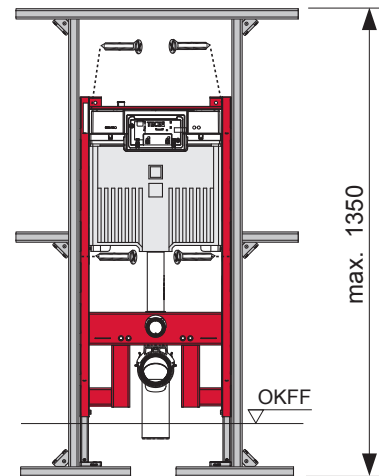

# TECEprofil – 9300 505

Pos. 1

Pos. 2

Pos. 3

Pos. 4

**Eckventil geschlossen**  
Stop valve closed  
Vanne d'arrêt fermée  
Valvola ad angolo chiusa  
Válvula de ángulo cerrada  
Угловой клапан закрыт  
Zawór kątowy zamknięty