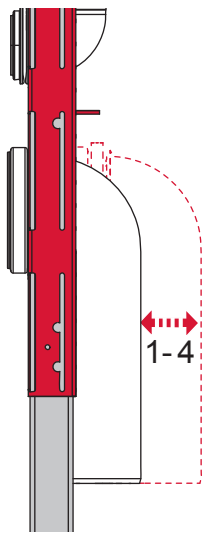

# TECEprofil – 9300 505

Pos. 1

Pos. 2

Pos. 3

Pos. 4

**Eckventil geschlossen**  
Stop valve closed  
Vanne d'arrêt fermée  
Valvola ad angolo chiusa  
Válvula de ángulo cerrada  
Угловой клапан закрыт  
Zawór kątowy zamknięty