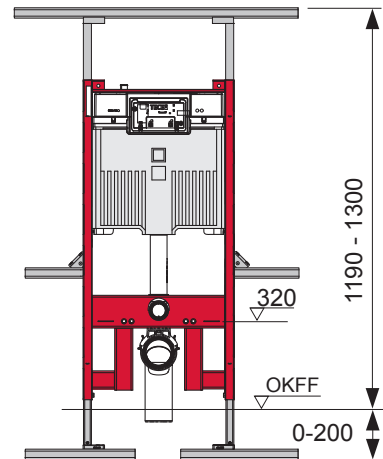

# TECEprofil – 9300 505

Pos. 1

Pos. 2

Pos. 3

Pos. 4

**Eckventil geschlossen**  
Stop valve closed  
Vanne d'arrêt fermée  
Valvola ad angolo chiusa  
Válvula de ángulo cerrada  
Угловой клапан закрыт  
Zawór kątowy zamknięty