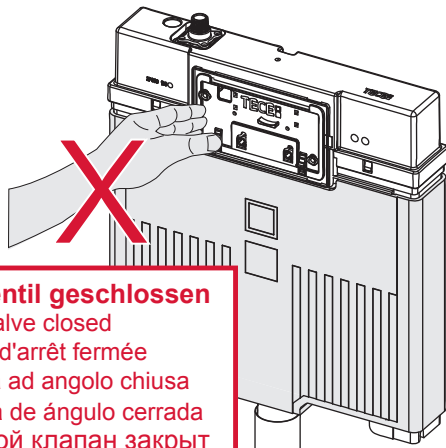

# TECEprofil – 9300 505

Pos. 1

Pos. 2

Pos. 3

Pos. 4

**Eckventil geschlossen**  
Stop valve closed  
Vanne d'arrêt fermée  
Valvola ad angolo chiusa  
Válvula de ángulo cerrada  
Угловой клапан закрыт  
Zawór kątowy zamknięty