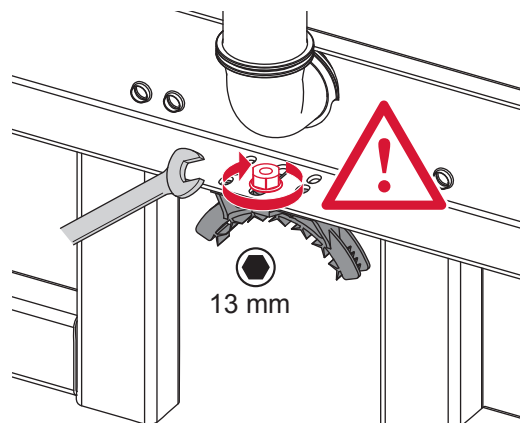

# TECEprofil – 9300 505

Pos. 1

Pos. 2

Pos. 3

Pos. 4

**Eckventil geschlossen**  
Stop valve closed  
Vanne d'arrêt fermée  
Valvola ad angolo chiusa  
Válvula de ángulo cerrada  
Угловой клапан закрыт  
Zawór kątowy zamknięty