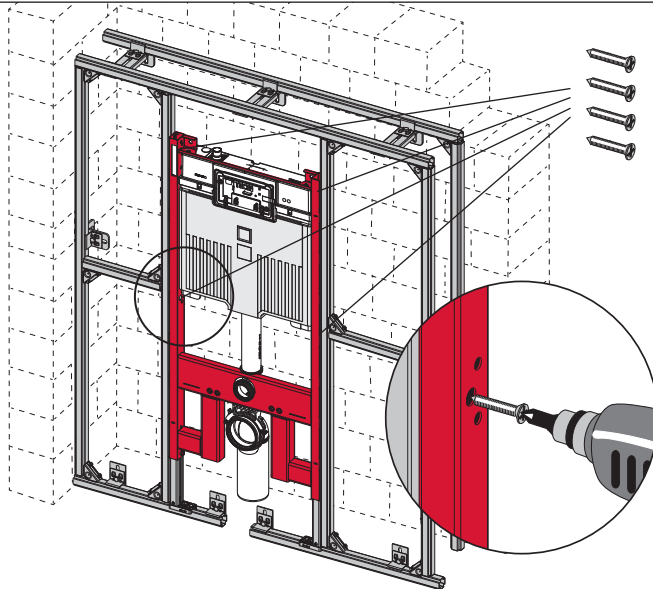

# TECEprofil – 9300 505

Pos. 1

Pos. 2

Pos. 3

Pos. 4

**Eckventil geschlossen**  
Stop valve closed  
Vanne d'arrêt fermée  
Valvola ad angolo chiusa  
Válvula de ángulo cerrada  
Угловой клапан закрыт  
Zawór kątowy zamknięty