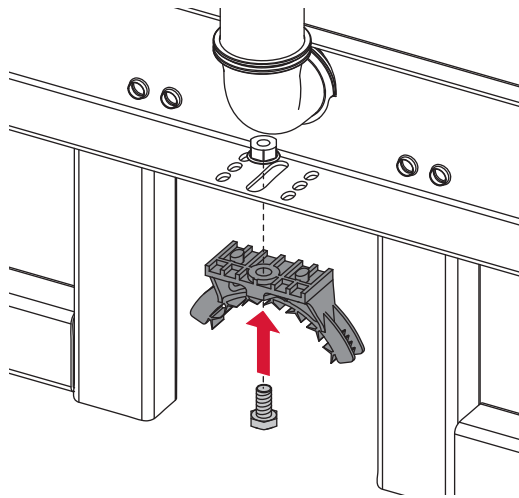

# TECEprofil – 9300 505

Pos. 1

Pos. 2

Pos. 3

Pos. 4

**Eckventil geschlossen**  
Stop valve closed  
Vanne d'arrêt fermée  
Valvola ad angolo chiusa  
Válvula de ángulo cerrada  
Угловой клапан закрыт  
Zawór kątowy zamknięty