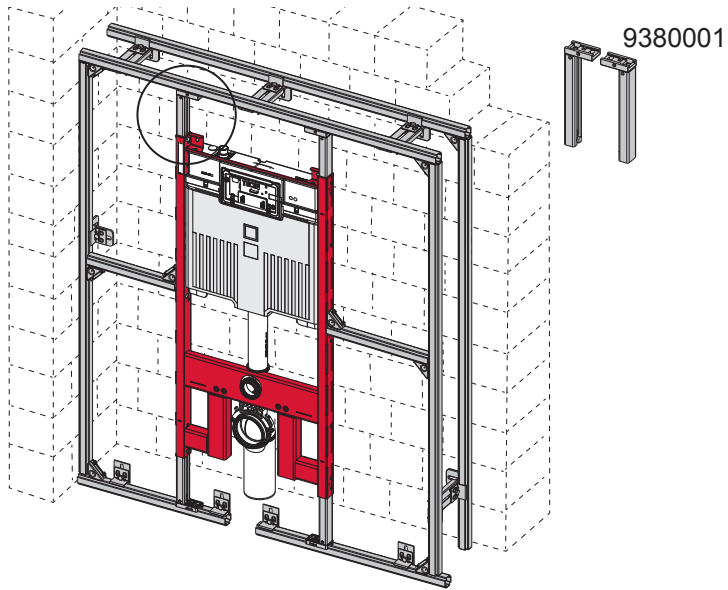

# TECEprofil – 9300 505

Pos. 1

Pos. 2

Pos. 3

Pos. 4

**Eckventil geschlossen**  
Stop valve closed  
Vanne d'arrêt fermée  
Valvola ad angolo chiusa  
Válvula de ángulo cerrada  
Угловой клапан закрыт  
Zawór kątowy zamknięty