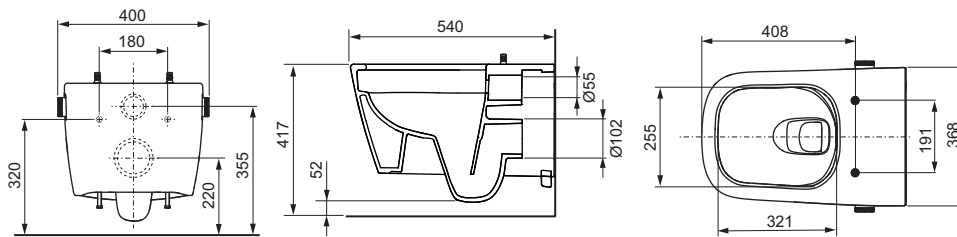

Ersatzteile:

1	9820356	verdeckte Befestigung
2	9820357	Rändelmutter (2 x) für verdeckte Befestigung
3	9700606	Bedienknopf, schwarz matt
	9700608	Bedienknopf, Edelstahl gebürstet
4	9820469	Keramikkartusche inklusive EN 1717 Absicherung
5	9820360	Thermostatkartusche
6	9820471	Panzerschläuche (ab 2021)
7	9820364	Rosette, weiß
8	9820403	Duschstabkappe (3 x) "standard" 75°, weiß
9	9820404	Duschstabkappe (3 x) "standard" 90°, weiß
10	9820405	Duschstabkappe (3 x) "medium" 90°, weiß
11	9820406	Duschstabkappe (3 x) "small" 90°, weiß
12	9820363	Duschstab-Komplettset, weiß
13	9820422	Entnahmewerkzeug Duschstab
14	9820351	Schallschutzband
15	9820484	Dichtung für Spülrohranschluss
16	9820585	O-Ring für Federhalter Duschstab
17	9820586	O-Ring für Sicherheitseinrichtung EN 1717
18	9700605	Reinigungsdose für Duschstab
19	9820697	Halterung Entkalkungseinheit