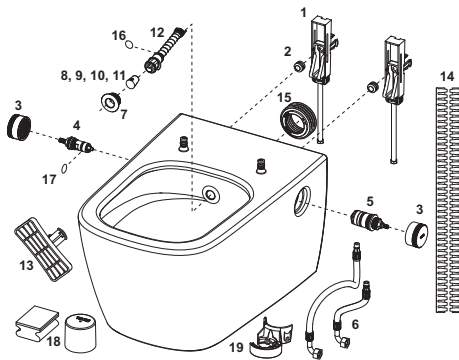

Ersatzteile:

1	9820356	verdeckte Befestigung
2	9820357	Rändelmutter (2 x) für verdeckte Befestigung
3	9700606	Bedienknopf, schwarz matt
	9700608	Bedienknopf, Edelstahl gebürstet
4	9820469	Keramikkartusche inklusive EN 1717 Absicherung
5	9820360	Thermostatkartusche
6	9820471	Panzerschläuche (ab 2021)
7	9820364	Rosette, weiß
8	9820403	Duschstabkappe (3 x) "standard" 75°, weiß
9	9820404	Duschstabkappe (3 x) "standard" 90°, weiß
10	9820405	Duschstabkappe (3 x) "medium" 90°, weiß
11	9820406	Duschstabkappe (3 x) "small" 90°, weiß
12	9820363	Duschstab-Komplettset, weiß
13	9820422	Entnahmewerkzeug Duschstab
14	9820351	Schallschutzband
15	9820484	Dichtung für Spülrohranschluss
16	9820585	O-Ring für Federhalter Duschstab
17	9820586	O-Ring für Sicherheitseinrichtung EN 1717
18	9700605	Reinigungsdose für Duschstab
19	9820697	Halterung Entkalkungseinheit