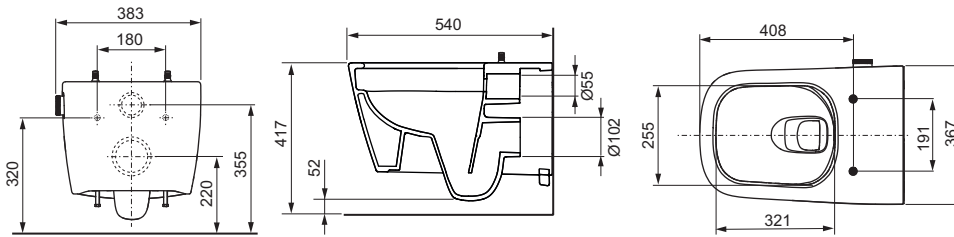

Vertriebsdaten:

Produktname: TECEno Dusch-WC, Kaltwasser, weiß
Warengruppe: 950
Produktgruppe: 2009500070