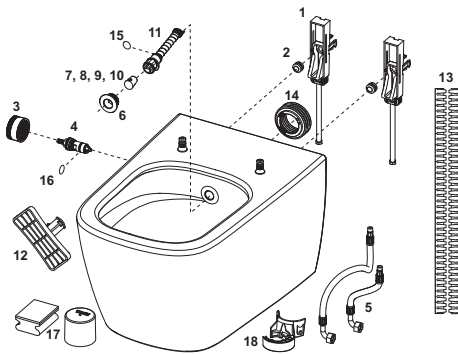

Ersatzteile:

1	9820356	verdeckte Befestigung
2	9820357	Rändelmutter (2 x) für verdeckte Befestigung
3	9700608	Bedienknopf, Edelstahl gebürstet
	9700606	Bedienknopf, schwarz matt
4	9820469	Keramikkartusche inklusive EN 1717 Absicherung
5	9820471	Panzerschläuche (ab 2021)
6	9820364	Rosette, weiß
7	9820403	Duschstabkappe (3 x) "standard" 75°, weiß
8	9820404	Duschstabkappe (3 x) "standard" 90°, weiß
9	9820405	Duschstabkappe (3 x) "medium" 90°, weiß
10	9820406	Duschstabkappe (3 x) "small" 90°, weiß
11	9820363	Duschstab-Komplettset, weiß
12	9820422	Entnahmewerkzeug Duschstab
13	9820351	Schallschutzband
14	9820484	Dichtung für Spülrohranschluss
15	9820585	O-Ring für Federhalter Duschstab
16	9820586	O-Ring für Sicherheitseinrichtung EN 1717
17	9700605	Reinigungsdose für Duschstab
18	9820697	Halterung Entkalkungseinheit