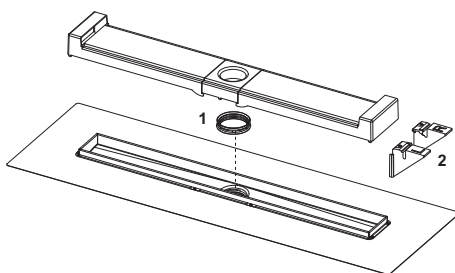

## TECEdrainline-Evo Duschrinne, farbig beschichtet

Artikelnummer: 600707

Nennlänge: 700 mm  
Gesamtlänge L: 693 mm  
Sichtmaß nach Einbau: 651 mm  
Rohbaubreite: 111 mm  
Sichtbreite nach Einbau: 71 mm  
Farbe: Schwarz matt  
LE 1: 1 St.  
LE 2: 49 St.

### Beschreibung:

Farbiger Edelstahl-Rinnenkörper, inklusive werkseitig angebrachter Seal System Dichtmanschette mit Bauzeitschutz zum Einbau im Estrich, zur Ausführung eines DIN 18534 konformen Anschlusses der TECEdrainline Duschrinne an die Verbundabdichtung.

Bestehend aus:

- durchgängig geschlossenem Rinnenkörper aus poliertem, beschichteten Edelstahl, Werkstoff 1.4301 (304)
- Kapillarschutzkante zur Vermeidung von kapillarem Duschwassereintrag unter die Fliesen
- rückstausicherer Sekundärentwässerung über die glasfaserverstärkte Kunststoff-Hartschale
- werkseitig angebrachter Seal System Dichtmanschette zur bauseitigen Einarbeitung in die flüssige oder bahnenförmige Verbundabdichtung
- Bauzeitschutz mit Originalitätssiegel für beschichtete Edelstahlrinne und Seal System Dichtmanschette
- Aufnahme zur Montage von optionalen Montagefüßen und zur Verankerung im Estrich
- Nivellierpunkte (links und rechts) zum Klipsen und zur Ausbildung einer breiteren Estrichabzugskante zum vereinfachten Nivellieren
- mittigem Rinnenstutzen zum Anschluss des Ablaufs
- innerem Gefälle zur Verbesserung des Wasserabflusses und Selbstreinigungseffektes
- Tauchrohrdichtung
- optional sekundär entwässerbar

### Vertriebsdaten:

Produktname: TECEdrainline-Evo Duschrinne, farbig beschichtet, schwarz matt, 700 mm  
Warengruppe: 600  
Produktgruppe: 3006000010

Ersatzteile:

- |   |        |                   |
|---|--------|-------------------|
| 1 | 668033 | Tauchrohrdichtung |
| 2 | 668034 | Nivellierpunkte   |