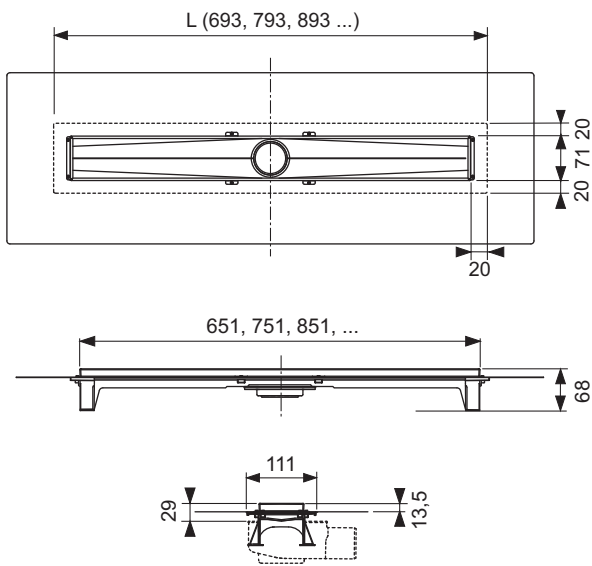

## TECEdrainline-Evo Duschrinne, farbig beschichtet

Artikelnummer: 600707

Nennlänge: 700 mm  
Gesamtlänge L: 693 mm  
Sichtmaß nach Einbau: 651 mm  
Rohbaubreite: 111 mm  
Sichtbreite nach Einbau: 71 mm  
Farbe: Schwarz matt  
LE 1: 1 St.  
LE 2: 49 St.

### Beschreibung:

Farbiger Edelstahl-Rinnenkörper, inklusive werkseitig angebrachter Seal System Dichtmanschette mit Bauzeitschutz zum Einbau im Estrich, zur Ausführung eines DIN 18534 konformen Anschlusses der TECEdrainline Duschrinne an die Verbundabdichtung.

Bestehend aus:

- durchgängig geschlossenem Rinnenkörper aus poliertem, beschichteten Edelstahl, Werkstoff 1.4301 (304)
- Kapillarschutzkante zur Vermeidung von kapillarem Duschwassereintrag unter die Fliesen
- rückstausicherer Sekundärentwässerung über die glasfaserverstärkte Kunststoff-Hartschale
- werkseitig angebrachter Seal System Dichtmanschette zur bauseitigen Einarbeitung in die flüssige oder bahnenförmige Verbundabdichtung
- Bauzeitschutz mit Originalitätssiegel für beschichtete Edelstahlrinne und Seal System Dichtmanschette
- Aufnahme zur Montage von optionalen Montagefüßen und zur Verankerung im Estrich
- Nivellierpunkte (links und rechts) zum Klipsen und zur Ausbildung einer breiteren Estrichabzugskante zum vereinfachten Nivellieren
- mittigem Rinnenstutzen zum Anschluss des Ablaufs
- innerem Gefälle zur Verbesserung des Wasserabflusses und Selbstreinigungseffektes
- Tauchrohrdichtung
- optional sekundär entwässerbar

### Vertriebsdaten:

Produktname: TECEdrainline-Evo Duschrinne, farbig beschichtet, schwarz matt, 700 mm  
Warengruppe: 600  
Produktgruppe: 3006000010

Ersatzteile:

- |   |        |                   |
|---|--------|-------------------|
| 1 | 668033 | Tauchrohrdichtung |
| 2 | 668034 | Nivellierpunkte   |