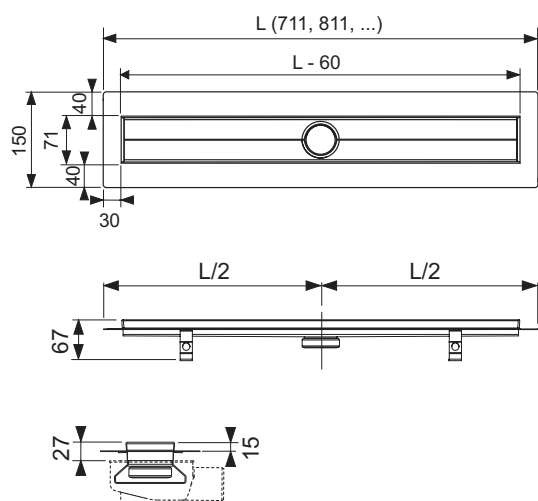

TECEdrainline Duschrinne, farbig beschichtet, mit Seal System Dichtband

Artikelnummer: 600705

Nennlänge: 700 mm
 Gesamtlänge L: 711 mm
 Sichtmaß nach Einbau: 651 mm
 Rohbaubreite: 150 mm
 Sichtbreite nach Einbau: 71 mm
 Farbe: Schwarz matt
 LE 1: 1 St.
 LE 2: 40 St.

Beschreibung:

Farbiger Rinnenkörper zum Einbau im Estrich, mit Flansch und Seal System Dichtband, zur Ausführung eines unabhängig geprüften Anschlusses der TECEdrainline Duschrinne an die Verbundabdichtung.

Bestehend aus:

- Rinnenkörper mit Flansch aus poliertem, beschichtetem Edelstahl, Werkstoff 1.4301 (304)
- Seal System Dichtband mit Vlieskaschierung zur bauseitigen Einarbeitung in die flüssige oder bahnenförmige Verbundabdichtung
- Anschlussbügel zur Verankerung im Estrich und zur Montage von optionalen Montagefüßen
- mittigem Anschlussstutzen für Ablauf
- innerem Gefälle zur Verbesserung des Wasserabflusses und Selbstreinigungseffektes
- Dichtung

Vertriebsdaten:

Produktname: TECEdrainline Duschrinne, farbig beschichtet, mit Seal System Dichtband, schwarz matt, 700 mm
 Warengruppe: 600
 Produktgruppe: 3006000010

Ersatzteile:

- | | | |
|---|--------|---|
| 1 | 668012 | Tauchrohrdichtung |
| 2 | 668013 | Dichtung zwischen Rinne und Ablauf (bis 2015) |