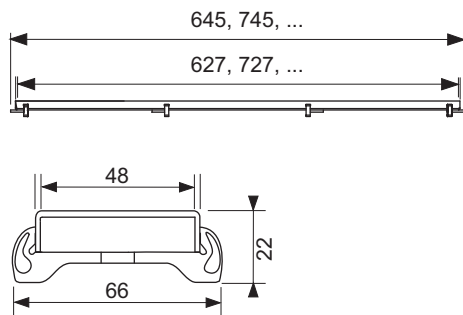

## TECEdrainline Designrost "steel" Edelstahl farbig beschichtet für Duschrinne

Artikelnummer: 600785

Nennlänge: 700 mm

Farbe: Schwarz matt

LE 1: 1 St.

### Beschreibung:

Designrost für TECEdrainline Duschrinne aus Edelstahl mit farbiger Beschichtung zum Einlegen in den Rinnenkörper, belastbar nach Belastungsklasse K3 – Prüflast 300 kg.

### Vertriebsdaten:

Produktname: TECEdrainline Designrost "steel" Edelstahl farbig beschichtet für Duschrinne, schwarz matt, 700 mm

Warengruppe: 600

Produktgruppe: 3006000050