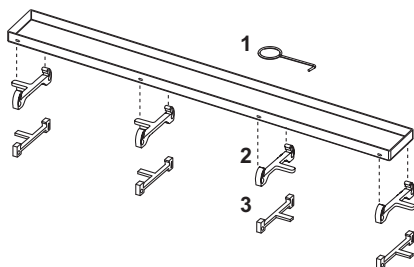

Ersatzteile:

1	668014	Aushebewerkzeug
2	668039	Muldenfuß, schwarz matt
	668040	Muldenfuß, weiß matt
	668020	Muldenfuß, grau (ab 08/2007)
3	668024	Muldenfuß, Edelstahl (bis 08/2007)