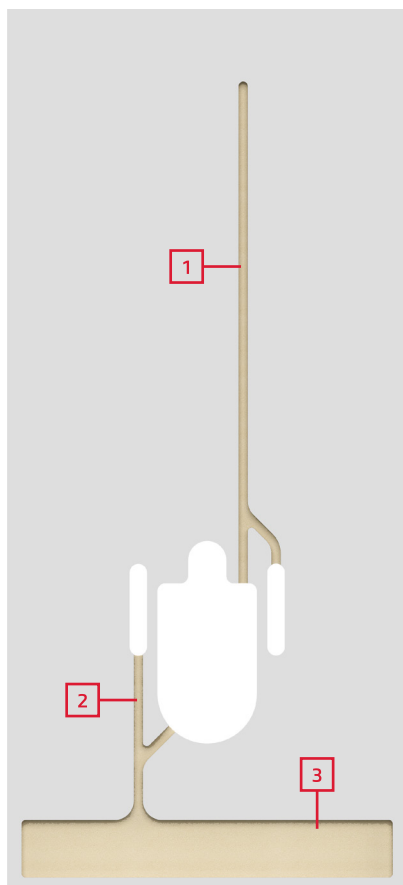

TECE
close to you

ELEGANT UPPGRADERING

Designfront för eftermontering av
TECE duschtoaletter

Uppgradera till nytvättad känsla varje gång!

Ingenting kan mäta sig med känslan av att vara nyduschat. Med vår TECEone duschtoalett får du uppleva den där känslan av nyvunnen fräschhet efter varje toalettbesök. Tack vare vår nya designfront för enkel uppgradering kan du nu smidigt byta ut din befintliga toalett mot vår TECEone duschtoalett med kallvattenanslutning, helt utan att behöva göra några ingrepp i väggen.

Dölj tekniken med stil

Den nya designfronten för eftermontering imponerar både visuellt och funktionellt. Den sammetslena, matta yta med antifingeravtrycksbehandling av slitstarkt högtryckslaminat är inte bara elegant, den är också lätt att rengöra. Designfronten är motståndskraftig mot fukt och utrustad med spår på baksidan för vattenanslutningen till en TECE duschtoalett. All teknik är elegant dold bakom ytan.

Se hur enkelt det är att eftermontera en TECEone duschtoalett för kallvatten.

Eftermontering på nolltid

Vid utvecklingen av designfronten hade vi inte bara fokus på design utan även på enkel installation. Designfronten väger endast 6,7 kg och är därmed lätt att hantera. Utskärningen för spolknappen kan göras enkelt med en sticksåg. Spåren för vattenanslutnings slangarna har en optimal bredd på 12 mm och är anpassade för TECEprofil anslutningsatts och slang för duschtoaletter.

1 Spår för vattenslangen från duschtoaletten till spolcisternen.

2 Spår för anslutningar av vatten eller el.

3 Öppning för valfria anslutningar eller anslutning via sockeln

- Smidig uppgradering av TECE duschtoalett med kallvattenanslutning
- Hållbar och enkel yta att rengöra
- Enkel och snabb montering
- Fuktresistent och lätt material