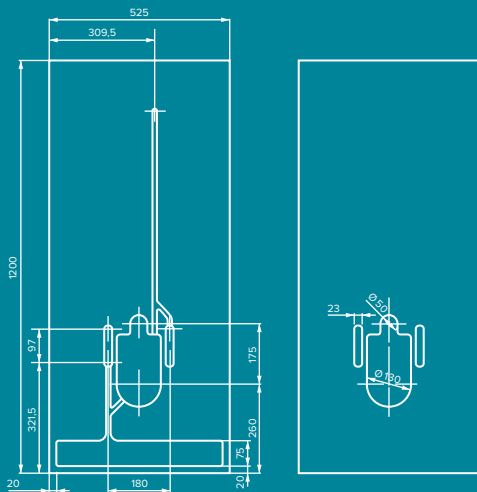

Se hur enkelt det är att eftermontera en TECEone duschtoalett för kallvatten.

Eftermontering på nolltid

Vid utvecklingen av designfronten hade vi inte bara fokus på design utan även på enkel installation. Designfronten väger endast 6,7 kg och är därmed lätt att hantera. Utskärningen för spolknappen kan göras enkelt med en sticksåg. Spåren för vattenanslutnings slangarna har en optimal bredd på 12 mm och är anpassade för TECEprofil anslutningsatts och slang för duschtoaletter.

1 Spår för vattenslangen från duschtoaletten till spolcisternen.

2 Spår för anslutningar av vatten eller el.

3 Öppning för valfria anslutningar eller anslutning via sockeln

- Smidig uppgradering av TECE duschtoalett med kallvattenanslutning
- Hållbar och enkel yta att rengöra
- Enkel och snabb montering
- Fuktresistent och lätt material

Uppgradera till ett duschtoalett i fyra enkla steg:
Gör en öppning för spolknappen, anslut vatten, fäst designfronten, installera TECE duschtoalett med kallvattenanslutning. Klart!

	Beskrivning	RSK nr.
	Universell eftermonteringsplatta för enkel uppgradering av en TECE duschtoalett med kallvattenanslutning	
	Vit matt Svart matt	8009027 8009026
	TECEprofil anslutningsats till TECE duschtoalett	7722815
	TECEprofil slang till TECE duschtoalett	7722818
	TECEprofil WC-anslutningsset	7926772
	TECEone duschtoalett, kallvatten	7820544
	TECEone WC-sits soft close	7822002