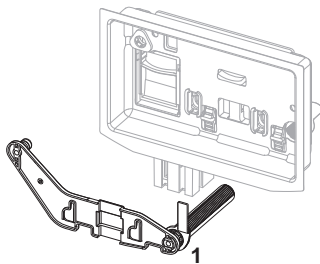

Piezas de repuesto:

1 9820693 Varillas guía para cajetín de inserción II