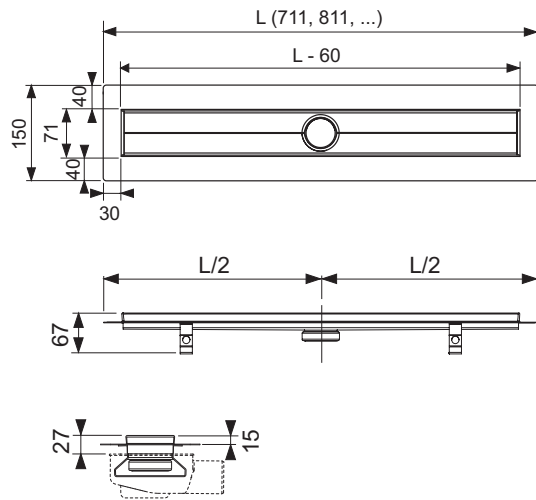

TECEdrainline Canaleta de ducha, con recubrimiento a color, con cinta selladora Seal System

Número de artículo: 600705

Longitud nominal: 700 mm

Longitud total L: 711 mm

Medidas visibles tras el montaje: 651 mm

Anchura de montaje en bruto: 150 mm

Anchura visible tras montaje: 71 mm

Color: Negro mate

US 1: 1 Ud.

US 2: 40 Ud.

Descripción:

Cuerpo de canaleta a color para la instalación en solado, con brida y cinta de sellado Seal System, para crear una conexión probada de forma independiente de la canaleta de ducha TECEdrainline al sellado compuesto.

Compuesto por:

- Cuerpo de canaleta con brida de acero inoxidable revestido pulido, material 1.4301 (304)
- Cinta de sellado Seal System con laminado de vellón para la instalación en la obra en el sellado compuesto líquido o de tira
- Clips de conexión para el anclaje al solado y la fijación de patas de montaje opcionales
- Piezas de conexión centrales para sumidero
- Inclinación interna para mejorar el drenaje de agua y el efecto de autolimpieza
- Juntas

Distribución de datos:

Nombre del producto: TECEdrainline Canaleta de ducha, con recubrimiento a color, con cinta selladora Seal System, negro mate, 700 mm

Grupo de mercancía: 600

Grupo de producto: 3006000010