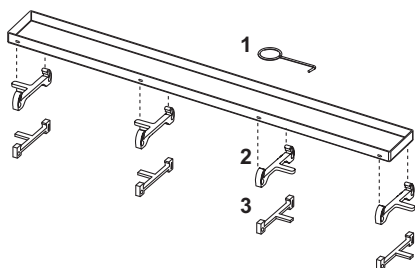

Piezas de repuesto:

1	668014	Herramienta de palanca
2	668039	Patas huecas, negro mate
	668040	Patas huecas, blanco mate
	668020	Bases huecas, gris (desde 08/2007)
3	668024	Bases huecas, acero inoxidable (hasta 08/2007)