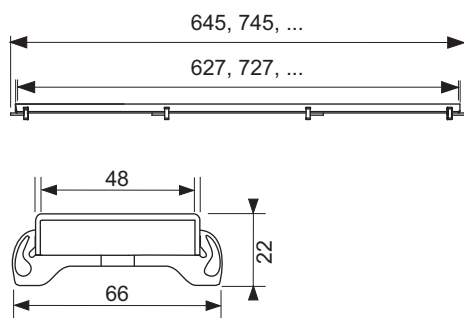

### TECEdrainline Rejilla de diseño "steel" de acero inoxidable con recubrimiento a color para canaleta de ducha

Número de artículo: 600785

Longitud nominal: 700 mm

Color: Negro mate

US 1: 1 Ud.

#### Descripción:

Rejilla de diseño para canaleta de ducha TECEdrainline fabricada en acero inoxidable con revestimiento a color, para insertarse en el cuerpo de la canaleta. Carga de prueba máxima de 300 kg según la clase de carga K3.

#### Distribución de datos:

Nombre del producto: TECEdrainline Rejilla de diseño "steel" de acero inoxidable con recubrimiento a color para canaleta de ducha, negro mate, 700 mm

Grupo de mercancía: 600

Grupo de producto: 3006000050