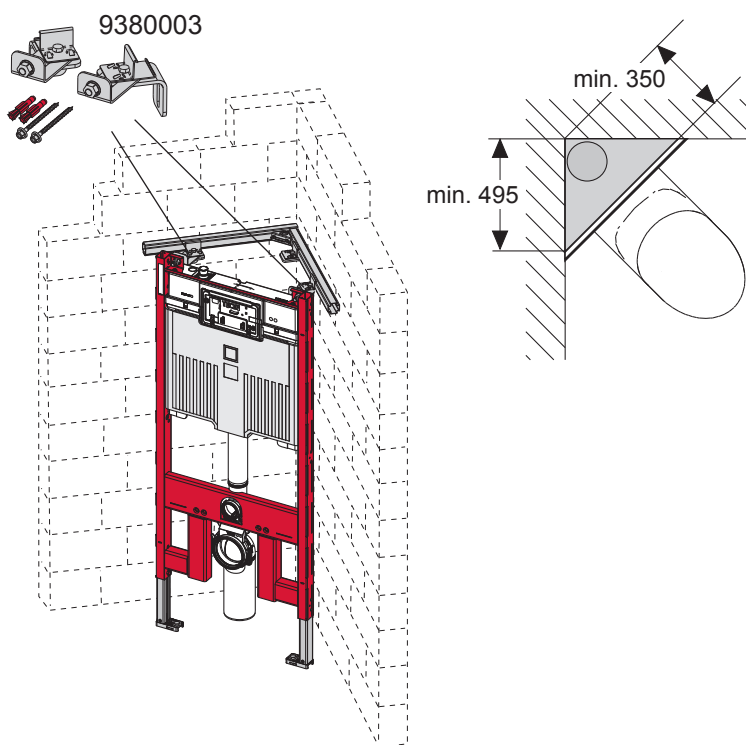

# TECEprofil – 9300 500 / 9300 501

**Eckventil geschlossen**

Stop valve closed  
 Vanne d'arrêt fermée  
 Valvola ad angolo chiusa  
 Válvula de ángulo cerrada  
 Угловой клапан закрыт  
 Zawór kątowy zamknięty