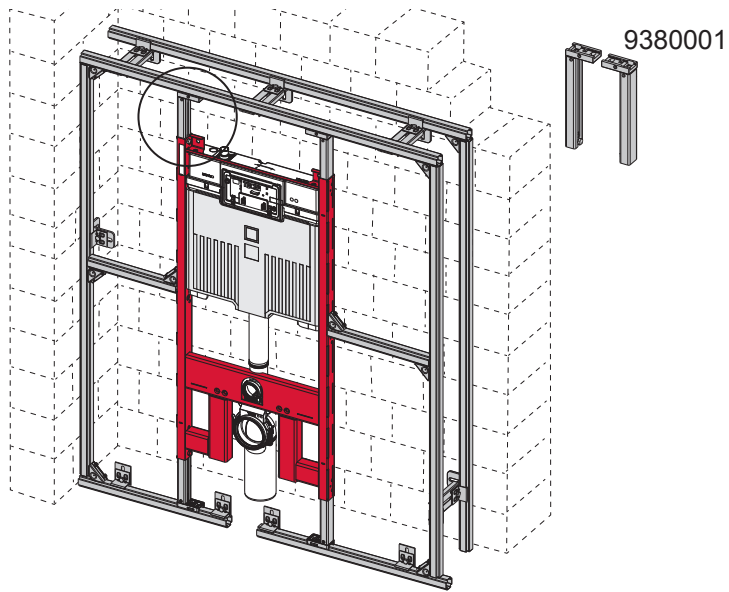

# TECEprofil – 9300 500 / 9300 501

**Eckventil geschlossen**

Stop valve closed  
 Vanne d'arrêt fermée  
 Valvola ad angolo chiusa  
 Válvula de ángulo cerrada  
 Угловой клапан закрыт  
 Zawór kątowy zamknięty