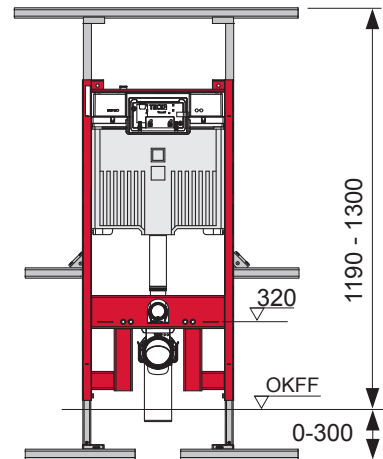

# TECEprofil – 9300 500 / 9300 501

**Eckventil geschlossen**

Stop valve closed  
 Vanne d'arrêt fermée  
 Valvola ad angolo chiusa  
 Válvula de ángulo cerrada  
 Угловой клапан закрыт  
 Zawór kątowy zamknięty