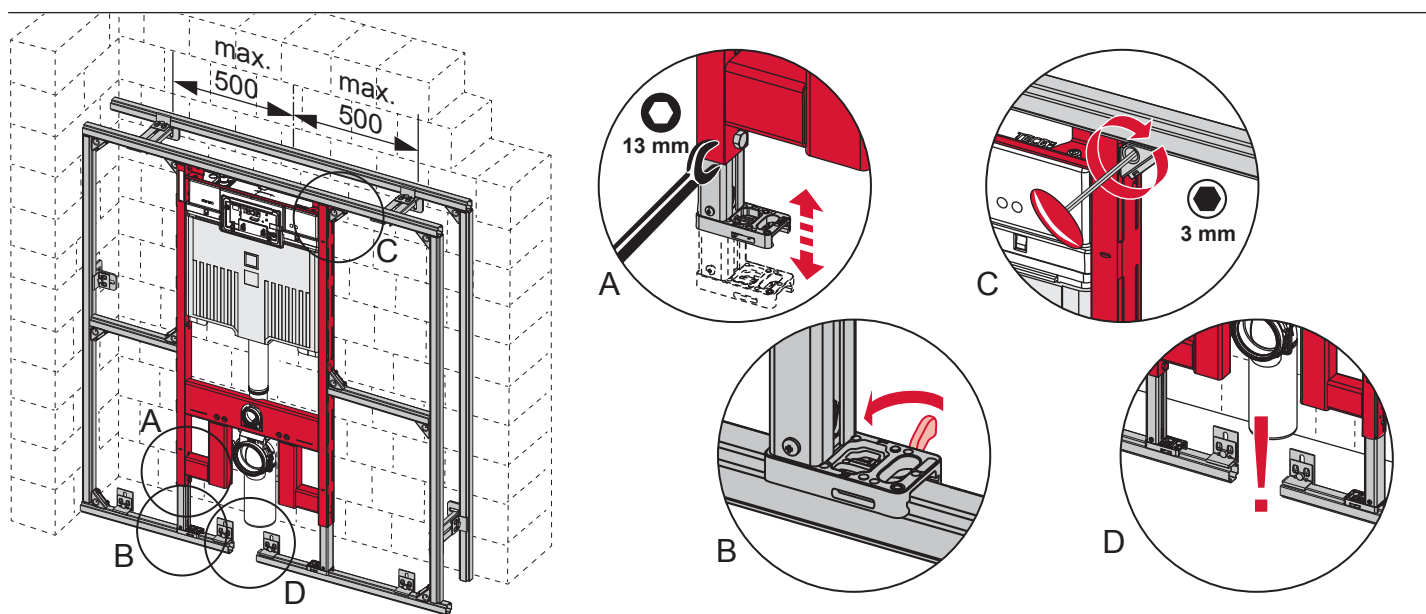

# TECEprofil – 9300 500 / 9300 501

**Eckventil geschlossen**

Stop valve closed  
 Vanne d'arrêt fermée  
 Valvola ad angolo chiusa  
 Válvula de ángulo cerrada  
 Угловой клапан закрыт  
 Zawór kątowy zamknięty