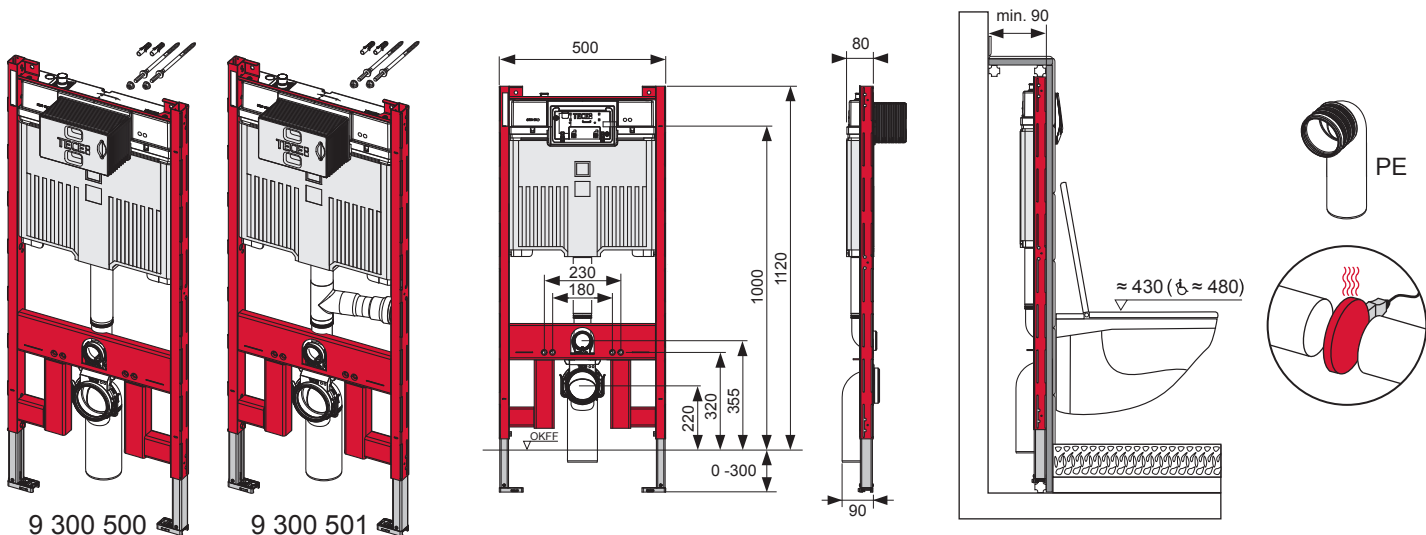

# TECEprofil – 9300 500 / 9300 501

**Eckventil geschlossen**

Stop valve closed  
 Vanne d'arrêt fermée  
 Valvola ad angolo chiusa  
 Válvula de ángulo cerrada  
 Угловой клапан закрыт  
 Zawór kątowy zamknięty