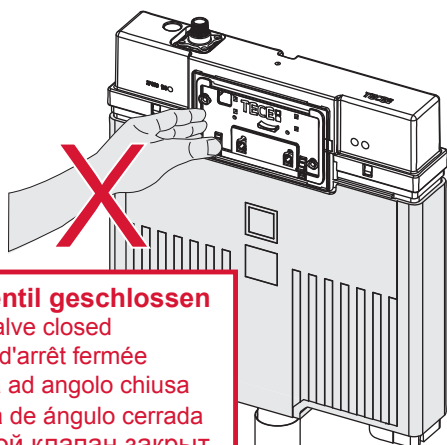

# TECEprofil – 9300 500 / 9300 501

**Eckventil geschlossen**

Stop valve closed  
 Vanne d'arrêt fermée  
 Valvola ad angolo chiusa  
 Válvula de ángulo cerrada  
 Угловой клапан закрыт  
 Zawór kątowy zamknięty