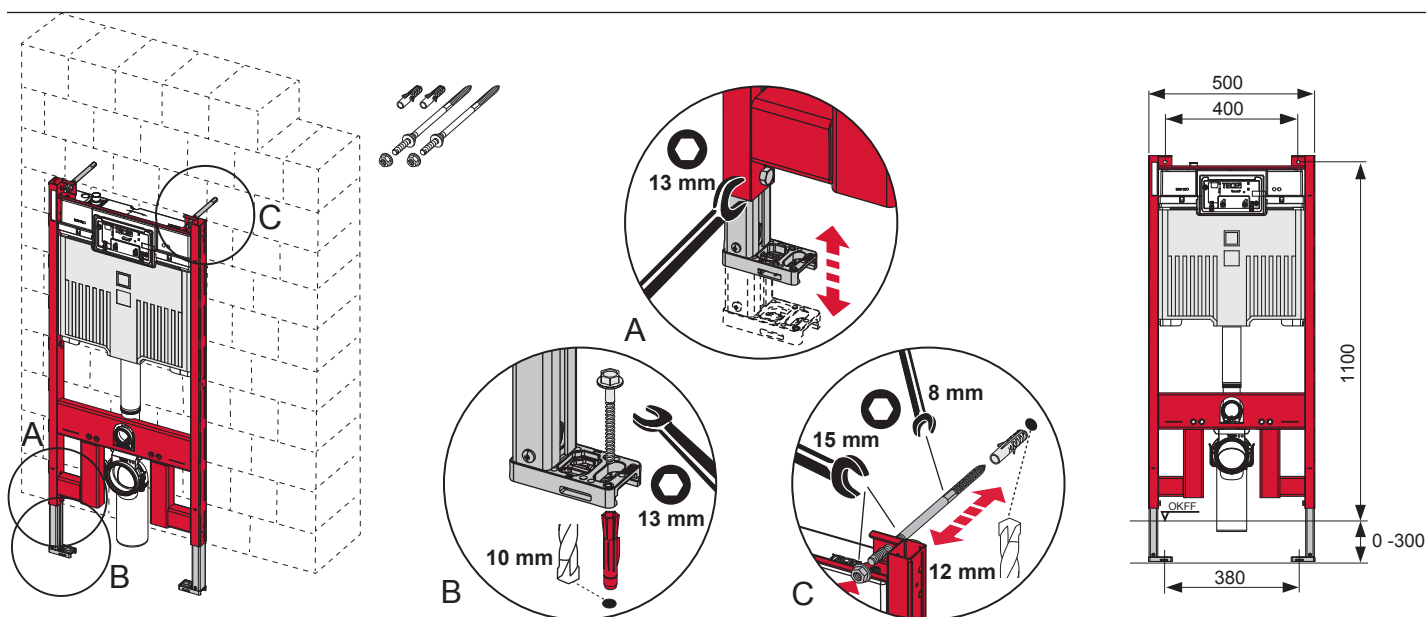

# TECEprofil – 9300 500 / 9300 501

**Eckventil geschlossen**

Stop valve closed  
 Vanne d'arrêt fermée  
 Valvola ad angolo chiusa  
 Válvula de ángulo cerrada  
 Угловой клапан закрыт  
 Zawór kątowy zamknięty