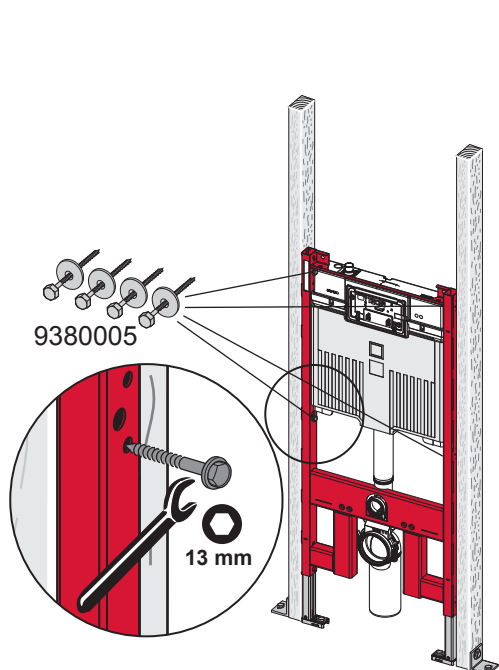

# TECEprofil – 9300 500 / 9300 501

**Eckventil geschlossen**

Stop valve closed  
 Vanne d'arrêt fermée  
 Valvola ad angolo chiusa  
 Válvula de ángulo cerrada  
 Угловой клапан закрыт  
 Zawór kątowy zamknięty