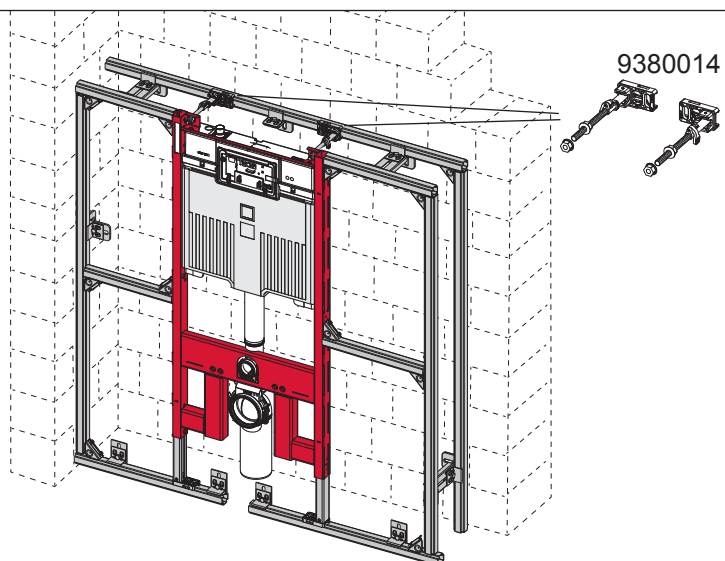

# TECEprofil – 9300 500 / 9300 501

**Eckventil geschlossen**

Stop valve closed  
 Vanne d'arrêt fermée  
 Valvola ad angolo chiusa  
 Válvula de ángulo cerrada  
 Угловой клапан закрыт  
 Zawór kątowy zamknięty