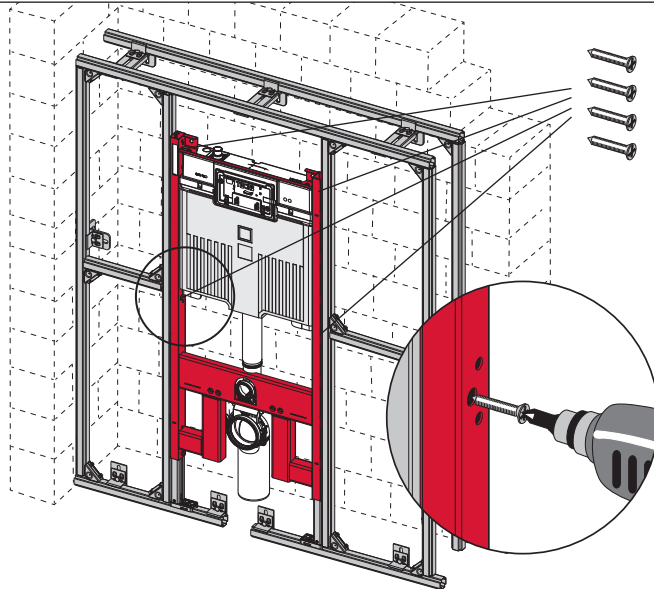

# TECEprofil – 9300 500 / 9300 501

**Eckventil geschlossen**

Stop valve closed  
 Vanne d'arrêt fermée  
 Valvola ad angolo chiusa  
 Válvula de ángulo cerrada  
 Угловой клапан закрыт  
 Zawór kątowy zamknięty