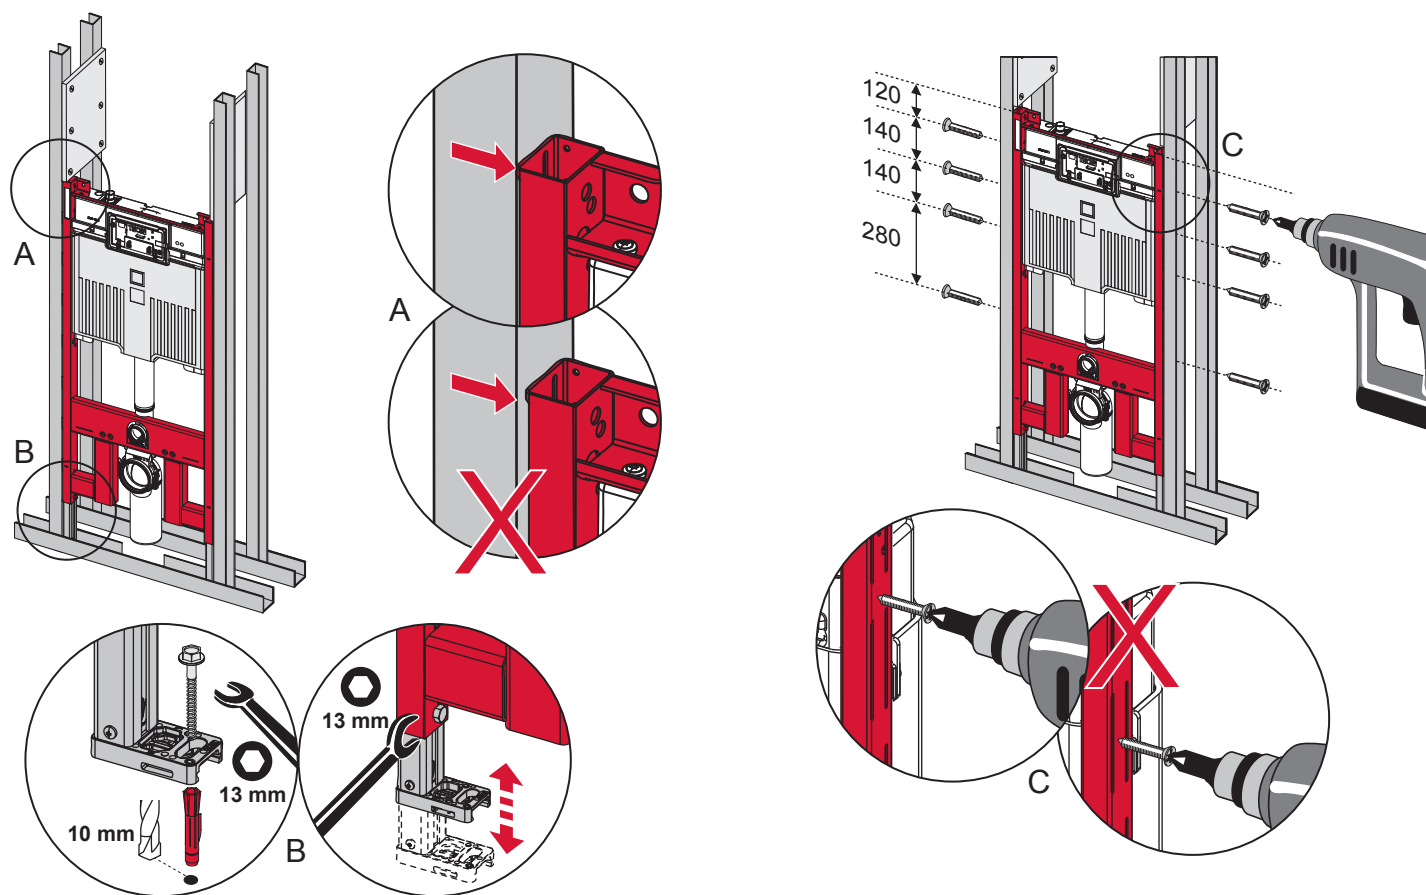

# TECEprofil – 9300 500 / 9300 501

**Eckventil geschlossen**

Stop valve closed  
 Vanne d'arrêt fermée  
 Valvola ad angolo chiusa  
 Válvula de ángulo cerrada  
 Угловой клапан закрыт  
 Zawór kątowy zamknięty