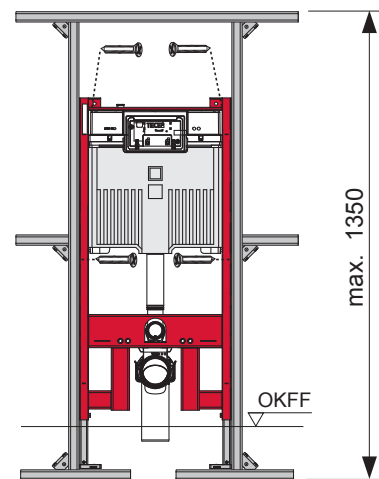

# TECEprofil – 9300 500 / 9300 501

**Eckventil geschlossen**

Stop valve closed  
 Vanne d'arrêt fermée  
 Valvola ad angolo chiusa  
 Válvula de ángulo cerrada  
 Угловой клапан закрыт  
 Zawór kątowy zamknięty