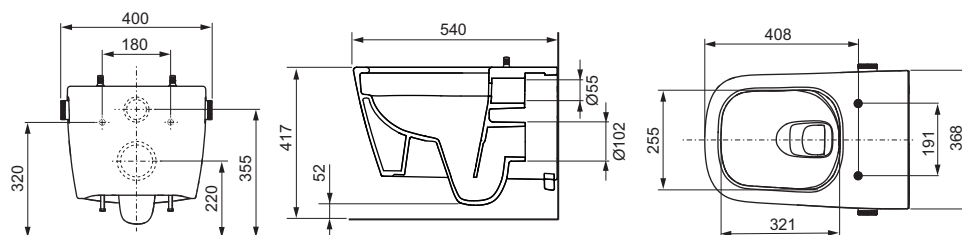

Pièces de rechange:

1	9820356	Fixation dissimulée
2	9820357	Ecrous moletés pour fixation dissimulée
3	9700606	Bouton rotatif, noir mat
	9700608	Bouton rotatif, inox brossé
4	9820469	Cartouche robinet avec sécurité EN 17 17
5	9820360	Cartouche thermostatique
6	9820471	Flexibles renforcés (à partir de 2021)
7	9820364	Rosace de bras de douche blanc
8	9820403	Embout buse de rinçage (3 x) « standard » 75°
9	9820404	Embout buse de rinçage (3 x) « standard » 90°
10	9820405	Embout buse de rinçage (3 x) « moyen » 90°
11	9820406	Embout buse de rinçage (3 x) « petit » 90°
12	9820363	Kit complet de bras de douche, blanc
13	9820422	Outil de montage/démontage rosace de bras de douche
14	9820351	Bande d'isolation acoustique
15	9820484	Joint pour manchette d'alimentation
16	9820585	Joint torique pour retenue de ressort de bras de douche
17	9820586	Joint torique pour dispositif de sécurité WC-douche conforme à l'EN 17 17
18	9700605	Kit de nettoyage du bras de douche
19	9820697	Support pour unité de détartrage