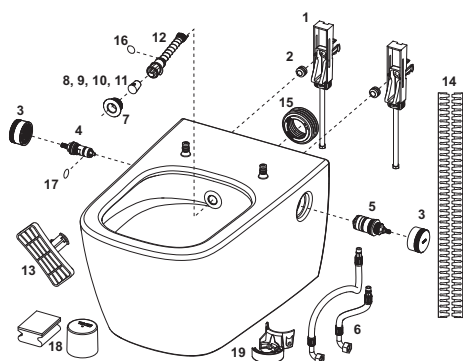

Distribution des données:

Nom du produit: TECEno - Cuvette WC avec fonction WC-douche, blanc

Groupe de marchandises: 950

Groupe de produits: 2009500070

Pièces de rechange:

- | | | |
|----|---------|---|
| 1 | 9820356 | Fixation dissimulée |
| 2 | 9820357 | Ecrous moletés pour fixation dissimulée |
| 3 | 9700606 | Bouton rotatif, noir mat |
| | 9700608 | Bouton rotatif, inox brossé |
| 4 | 9820469 | Cartouche robinet avec sécurité EN 17 17 |
| 5 | 9820360 | Cartouche thermostatique |
| 6 | 9820471 | Flexibles renforcés (à partir de 2021) |
| 7 | 9820364 | Rosace de bras de douche blanc |
| 8 | 9820403 | Embout buse de rinçage (3 x) « standard » 75° |
| 9 | 9820404 | Embout buse de rinçage (3 x) « standard » 90° |
| 10 | 9820405 | Embout buse de rinçage (3 x) « moyen » 90° |
| 11 | 9820406 | Embout buse de rinçage (3 x) « petit » 90° |
| 12 | 9820363 | Kit complet de bras de douche, blanc |
| 13 | 9820422 | Outil de montage/démontage rosace de bras de douche |
| 14 | 9820351 | Bande d'isolation acoustique |
| 15 | 9820484 | Joint pour manchette d'alimentation |
| 16 | 9820585 | Joint torique pour retenue de ressort de bras de douche |
| 17 | 9820586 | Joint torique pour dispositif de sécurité WC-douche conforme à l'EN 17 17 |
| 18 | 9700605 | Kit de nettoyage du bras de douche |
| 19 | 9820697 | Support pour unité de détartrage |