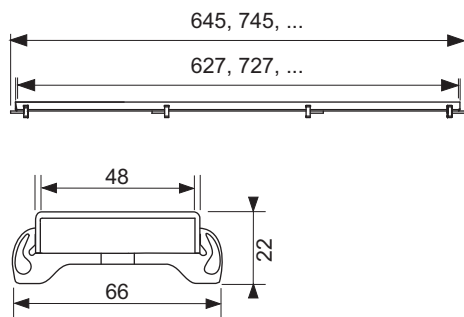

### TECEdrainline - Grille pour rigole d'évacuation, design « Steel », inox avec revêtement coloré

Code d'article: 600785

Longueur  
nominale: 700 mm  
Couleur: Noir mat  
U. liv. 1: 1 Pcs.

#### Description:

Grille design pour rigole d'évacuation TECEdrainline, en acier inoxydable avec revêtement coloré, pour insertion dans le corps de rigole, pouvant supporter jusqu'à 300 kg conformément à la classe K3.

#### Distribution des données:

Nom du produit: TECEdrainline - Grille pour rigole d'évacuation, design « Steel », inox revêtement coloré noir mat, 700 mm  
Groupe de marchandises: 600  
Groupe de produits: 3006000050