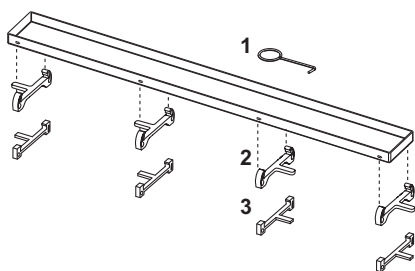

Pièces de rechange:

1	668014	Clé de levage
2	668039	Patte de support, noir mat
	668040	Patte de support, blanc mat
	668020	Patte de support, gris (à partir d'août 2007)
3	668024	Patte de support, inox (jusqu'à 08/2007)