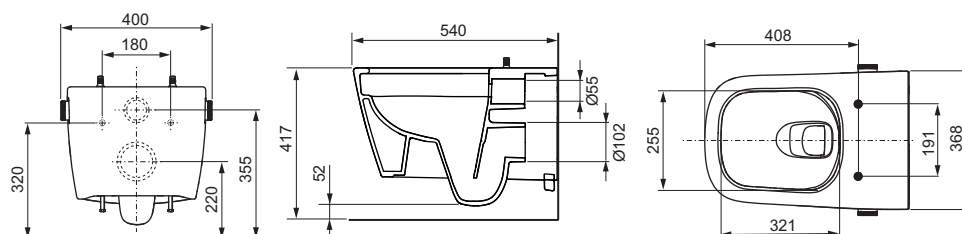

Afzonderlijk te bestellen:

- TECE-toiletbril met deksel CLASSIC (bestelnr. 9700600)
- TECE-toiletbril met deksel SLIM (bestelnr. 9700603)

Opmerking:

Voor de douchefunctie moet er van tevoren een warm- en koudwateraansluiting op hoekafsluiters worden gerealiseerd (zie up-gradesets).

De onderste bevestigingsplaten met bestelnr. 9650109 of 9650110 kunnen met TECElux worden gecombineerd.

Verkoopgegevens:

Productnaam: TECEno douche-WC, warm en koud water, wit
Goederenklasse: 950
Productgroep: 2009500070