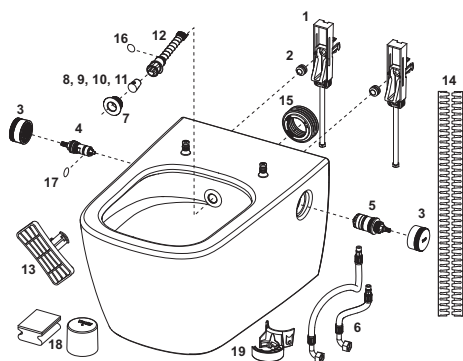

Reserveonderdelen:

1	9820356	Verdekt opgestelde bevestiging
2	9820357	Kartelmoer (2 x) voor verdekt opgestelde bevestiging
3	9700606	Bedieningsknop, mat zwart
	9700608	Bedieningsknop, geborsteld rvs
4	9820469	Keramische cartouche inclusief EN 1717 terugstroombeveiliging
5	9820360	Thermostaatventiel
6	9820471	Gewapende slangen (vanaf 2021)
7	9820364	Rozet
8	9820403	Douchekop mondstuk (3 x) "standaard" 75°
9	9820404	Douchekop mondstuk (3 x) "standaard" 90°
10	9820405	Douchekop mondstuk (3 x) "medium" 90°
11	9820406	Douchekop mondstuk (3 x) "klein" 90°
12	9820363	Douchestaaf, complete set, wit
13	9820422	Demontagegereedschap douchestaaf
14	9820351	Geluidsisolatie barriere
15	9820484	Afdichting voor TECEone spoelbuisaansluiting
16	9820585	O-ring voor TECEone-veerhouder douchekop
17	9820586	O-ring voor TECEone veiligheidsvoorziening EN 1717
18	9700605	Reinigingsbox voor douchekop
19	9820697	Beugel ontkalkings eenheid