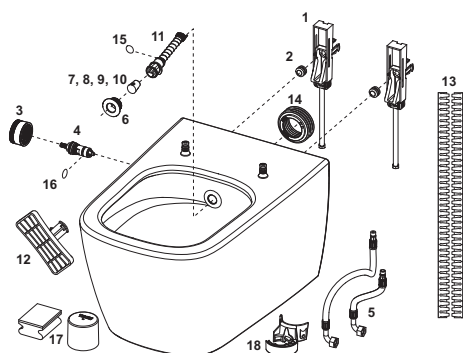

Reserveonderdelen:

1	9820356	Verdekt opgestelde bevestiging
2	9820357	Kartelmoer (2 x) voor verdekt opgestelde bevestiging
3	9700608	Bedieningsknop, geborsteld rvs
	9700606	Bedieningsknop, mat zwart
4	9820469	Keramische cartouche inclusief EN 1717 terugstroombeveiliging
5	9820471	Gewapende slangen (vanaf 2021)
6	9820364	Rozet
7	9820403	Douchekop mondstuk (3 x) "standaard" 75°
8	9820404	Douchekop mondstuk (3 x) "standaard" 90°
9	9820405	Douchekop mondstuk (3 x) "medium" 90°
10	9820406	Douchekop mondstuk (3 x) "klein" 90°
11	9820363	Douchestaaf, complete set, wit
12	9820422	Demontagegereedschap douchestaaf
13	9820351	Geluidsisolatie barriere
14	9820484	Afdichting voor TECEno spoelbuisaansluiting
15	9820585	O-ring voor TECEno-veerhouder douchekop
16	9820586	O-ring voor TECEno veiligheidsvoorziening EN 1717
17	9700605	Reinigingsbox voor douchekop
18	9820697	Beugel ontkalkings eenheid