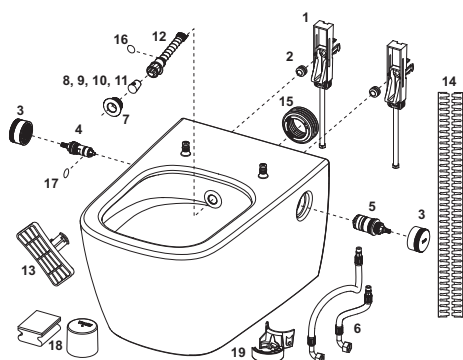

Piese de schimb:

1	9820356	Sistem de prindere ascuns
2	9820357	Piuliță randalinată (2 x) pentru montaj ascuns
3	9700606	Buton de operare, negru mat
	9700608	Buton de operare, oțel inoxidabil mat
4	9820469	Cartuș ceramic, inclusiv siguranța EN 1717
5	9820360	Cartuș termostat
6	9820471	Furtunuri ranforsate (din 2021)
7	9820364	Rozetă, albă
8	9820403	Duză duș (3 x) „standard” 75°, alb
9	9820404	Duză duș (3 x) „standard” 90°, alb
10	9820405	Duză duș (3 x) „mediu” 90°, alb
11	9820406	Duză duș (3 x) „mic” 90°, alb
12	9820363	Set complet braț de duș, alb
13	9820422	Unealtă de demontare braț duș
14	9820351	Bandă de izolare fonică
15	9820484	Garnitură pentru țeava de spălare
16	9820585	O-ring pentru dispozitivul de reținere a arcului brațului de duș
17	9820586	O-ring pentru dispozitivul de siguranță, EN 1717
18	9700605	Cutie pentru curățarea brațului de duș
19	9820697	Suport pentru unitatea de detartrare