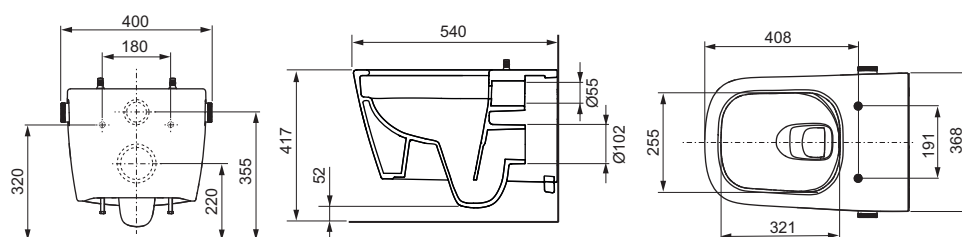

Stare ca 12.08.2024

Se vor comanda separat:

- Capac WC TECE CLASSIC (Cod produs 9700600)
- Capac WC TECE SLIM (Cod produs 9700603)

Notă:

Trebuie instalată o conexiune de apă rece și apă caldă cu robinet colțar pentru funcția de bideu (vezi seturile de adaptare).
În combinație cu TECElux trebuie comandată și placa frontală inferioară din sticlă, Cod produs 9650109 sau 9650110.

Date de vânzare:

Denumire produs: Vas WC cu bideu TECEneo, alb
Grup de mărfuri: 950
Grup de produse: 2009500070