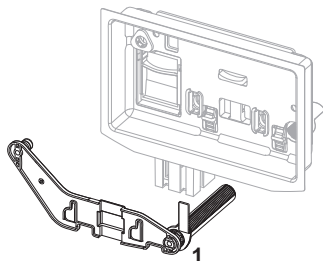

Piese de schimb:

1 9820693 Tijele de ghidaj pentru ușa de vizitare pentru tablete dezinfectante II