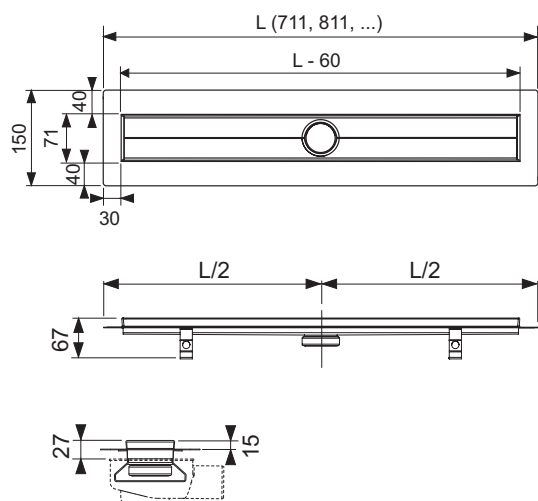

TECEdrainline rynna prysznicowa z kolorową powierzchnią z taśmą uszczelniającą Seal System

Numer artykułu: 600705

Długość
nominalna: 700 mm
Długość
całkowita L: 711 mm
Wymiary widoczne po
instalacji L - 60 mm: 651 mm
Szerokość w
stanie surowym: 150 mm
Szerokość widoczna
po instalacji: 71 mm
Kolor: czarny matowy
OZ 1: 1 szt.
OZ 2: 40 szt.

Zawartość:

- korpus rynny z kołnierzem z polerowanej, powlekanej stali nierdzewnej, materiał 1.4301 (304)
- taśma uszczelniająca Seal System z włókniną laminowaną do zespolenia z hydroizolacją w formie cieczy lub taśmy
- wspornik do zakotwienia w jastrychu oraz do montażu opcjonalnych stopek montażowych
- centralny króciec przyłączeniowy odpływu
- wewnętrzny spadek dla poprawy odpływu wody i efektu samooczyszczania
- uszczelki

Wysokość montażowa do górnej krawędzi gotowej podłogi (w zależności od rodzaju odpływu):

- Odpływ "pionowy" 67 mm
- Odpływ "ekstra niski" 68,5 mm
- Odpływ "niski" 95 mm
- Odpływ "standardowy" 120 mm
- Odpływ "max" 148 mm

Dane sprzedaży:

Nazwa produktu: TECEdrainline rynna prysznicowa, malowana w kolorze, z taśmą uszczelniającą Seal System, czarny matowy, 700 mm
Grupa towarowa: 600
Grupa asortymentowa: 3006000010

Części zamienne: