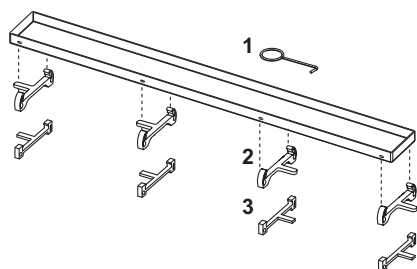

TECEdrainline ruszt ozdobny "steel", ze stali nierdzewnej z kolorową powierzchnią, do rynny prysznicowej

Numer artykułu: 600785

Długość nominalna: 700 mm
Kolor: czarny matowy
OZ 1: 1 szt.

Opis:

Ruszt ozdobny do rynny prysznicowej TECEdrainline ze stali nierdzewnej z kolorową powłoką, do montażu w korpusie rynny. Maksymalne obciążenie kontrolne 300 kg, zgodne z klasą obciążenia K3.

Dane sprzedaży:

Nazwa produktu: TECEdrainline ruszt ozdobny „steel”, ze stali nierdzewnej z lakierem kolorowym, do rynny prysznicowej, czarny matowy, 700 mm
Grupa towarowa: 600
Grupa asortymentowa: 3006000050

Części zamienne:

- | | | |
|---|--------|--|
| 1 | 668014 | Haczyk do wyciągania rusztu |
| 2 | 668039 | Dystans do rusztów, czarny matowy |
| | 668040 | Dystans do rusztów, biały matowy |
| | 668020 | Dystans do rusztów, szary (od 08/2007) |
| 3 | 668024 | Dystans do rusztów, stal nierdzewna (do 08/2007) |