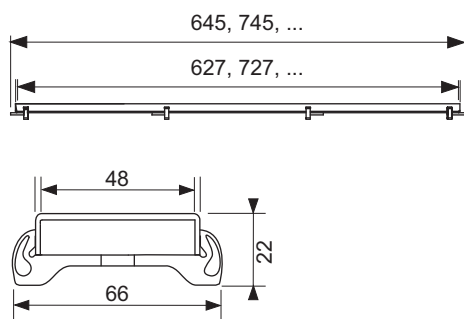

TECEdrainline ruszt ozdobny "steel", ze stali nierdzewnej z kolorową powierzchnią, do rynny prysznicowej

Numer artykułu: 600785

Długość nominalna: 700 mm
Kolor: czarny matowy
OZ 1: 1 szt.

Opis:

Ruszt ozdobny do rynny prysznicowej TECEdrainline ze stali nierdzewnej z kolorową powłoką, do montażu w korpusie rynny. Maksymalne obciążenie kontrolne 300 kg, zgodne z klasą obciążenia K3.

Dane sprzedaży:

Nazwa produktu: TECEdrainline ruszt ozdobny „steel”, ze stali nierdzewnej z lakierem kolorowym, do rynny prysznicowej, czarny matowy, 700 mm
Grupa towarowa: 600
Grupa asortymentowa: 3006000050

Części zamienne:

- | | | |
|---|--------|--|
| 1 | 668014 | Haczyk do wyciągania rusztu |
| 2 | 668039 | Dystans do rusztów, czarny matowy |
| | 668040 | Dystans do rusztów, biały matowy |
| | 668020 | Dystans do rusztów, szary (od 08/2007) |
| 3 | 668024 | Dystans do rusztów, stal nierdzewna (do 08/2007) |