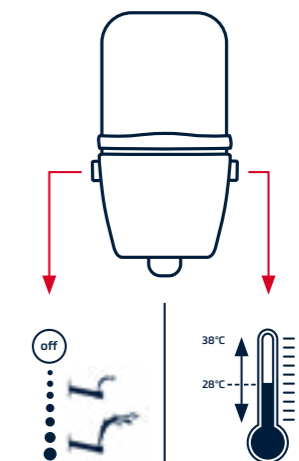

Skann QR-koden for å se produktfilmen.