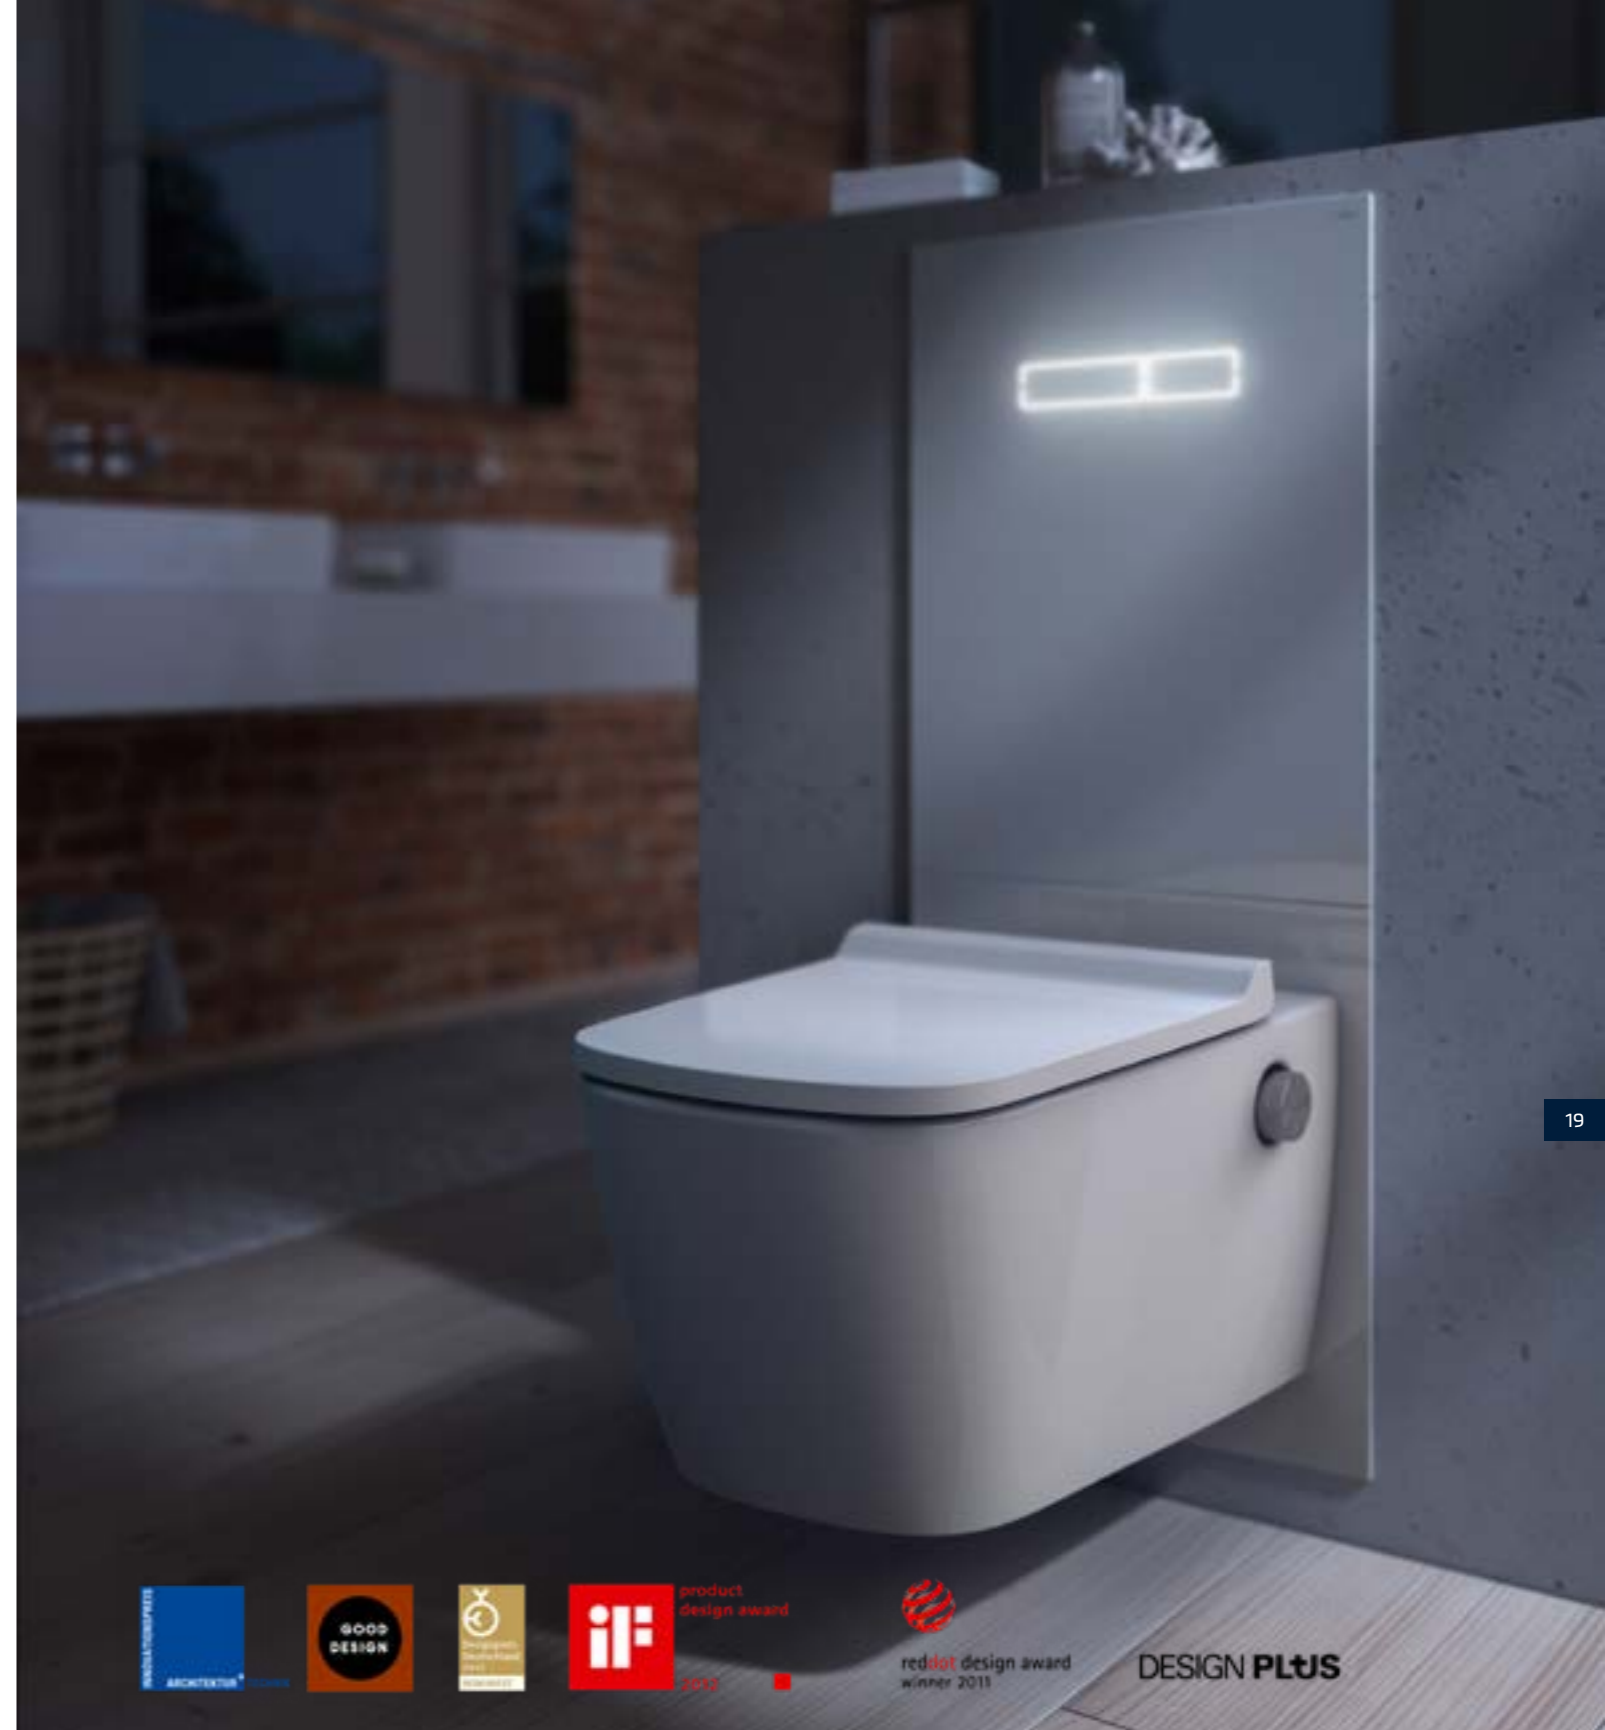

SOM EN DEL AV SYSTEMET

Systemteknologi er nøkkelen til suksess. Et produkt oppnår sitt fulle potensial først når det integreres i et system og blir en del av en komplett løsning.

Sanitærssystemer er vår spesialitet

Enten det gjelder installasjon foran eller bak veggen, tilbyr TECE et omfattende utvalg av systemkomponenter som er perfekt tilpasset for fagfolk. Vi sørger for at samspillet mellom produktene våre er like smidig som produktene selv

Perfekt kombinasjon både foran og bak veggen

TECEs dusjtoalett kombinert med TECElux er mer enn bare en estetisk oppgradering. TECElux forener teknologi og design på en så sofistikert og gjennomtenkt måte at den har blitt tildelt flere prestisjefulle utmerkelser.

TECElux

- Nattbelysning med justerbar nærhetssensor
- Sensorstyrt spyling med programmerbare funksjoner
- Luktfilter for friskere inneluft
- Ettermonterbar justering av setehøyde
- Lett tilgjengelige systemdeler skjult bak veggen