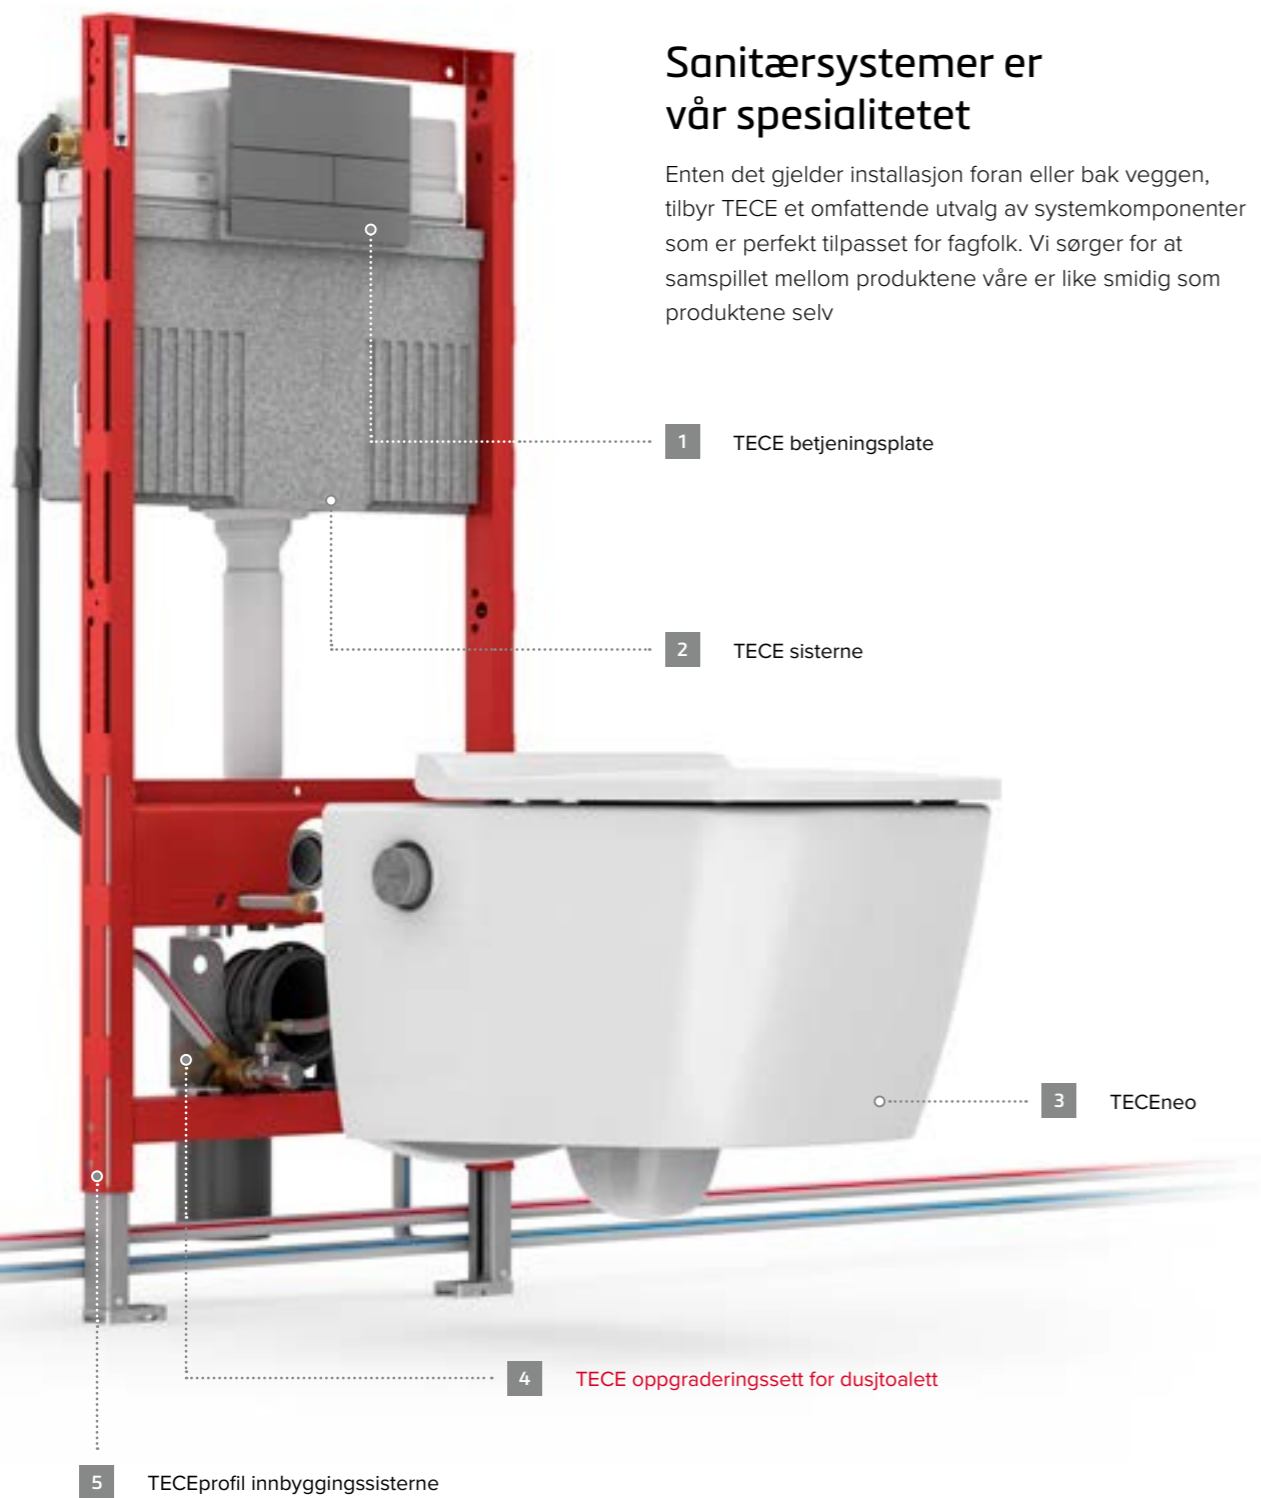

SOM EN DEL AV SYSTEMET

Systemteknologi er nøkkelen til suksess. Et produkt oppnår sitt fulle potensial først når det integreres i et system og blir en del av en komplett løsning.

Sanitærssystemer er vår spesialitet

Enten det gjelder installasjon foran eller bak veggen, tilbyr TECE et omfattende utvalg av systemkomponenter som er perfekt tilpasset for fagfolk. Vi sørger for at samspillet mellom produktene våre er like smidig som produktene selv

Perfekt kombinasjon både foran og bak veggen

TECEs dusjtoalett kombinert med TECElux er mer enn bare en estetisk oppgradering. TECElux forener teknologi og design på en så sofistikert og gjennomtenkt måte at den har blitt tildelt flere prestisjefulle utmerkelser.

TECElux

- Nattbelysning med justerbar nærhetssensor
- Sensorstyrt spyling med programmerbare funksjoner
- Luktfilter for friskere inneluft
- Ettermonterbar justering av setehøyde
- Lett tilgjengelige systemdeler skjult bak veggen