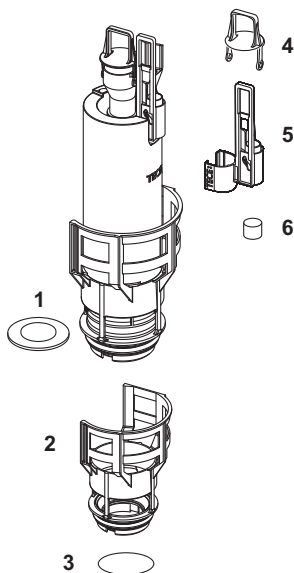

TECE - Valvola di scarico A 2

Numero dell'articolo: 9820223

UF 1: 1 pz

Descrizione:

Valvola di scarico in combinazione con cassette Uni e Base, inclusa sede valvola, riduzioni della pressione colore rosso e blu e leve di funzionamento.

Dati di vendita:

Nome del prodotto: TECE valvola di scarico A 2
 Gruppo merce: 905
 Gruppo prodotto: 2009050070

Ricambi:

- | | | |
|---|---------|---|
| 1 | 9820233 | Guarnizione per valvola di scarico |
| 2 | 9820231 | Sede della valvola con riduzione pressione standard (ø 36 mm) |
| 3 | 9820005 | O-Ring per valvola di scarico |
| 4 | 9820222 | Gancio per leva scarico grande |
| 5 | 9820229 | Asta di azionamento |
| 6 | 9820420 | Peso aggiuntivo per valvola A 2 |