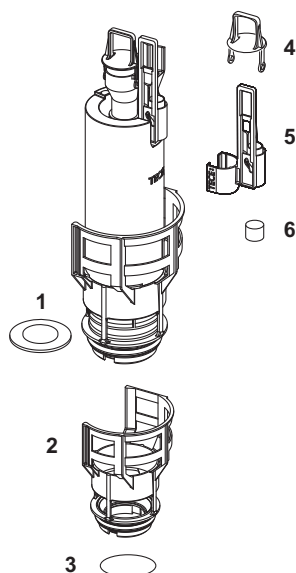

Cloche de chasse A 2

Code d'article: 9820223

U. liv. 1: 1 Pcs.

Description:

Cloche de chasse pour réservoirs Uni et Base, avec panier, bagues de réglage de débit bleu et rouge et leviers de commande.

Distribution des données:

Nom du produit: Cloche de chasse A 2
 Groupe de marchandises: 905
 Groupe de produits: 2009050070

Pièces de rechange:

- | | | |
|---|---------|---|
| 1 | 9820233 | Joint plat de cloche de chasse |
| 2 | 9820231 | Panier de cloche avec bague de débit ø 36 mm |
| 3 | 9820005 | Joint torique pour panier de cloche de chasse |
| 4 | 9820222 | Crochet bleu d'actionnement de chasse |
| 5 | 9820229 | Crochet noir d'actionnement de chasse |
| 6 | 9820420 | Poids supplémentaire pour petite chasse |