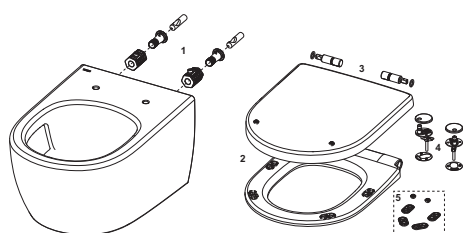

Rezerves daļas:

1	9820706	Slēptā montāža
2	9700611	Sēdeklis/vāks "classic"
3	9820718	Amortizatoru komplekts sēdeklim/vākam "classic"
4	9820713	Eņģu komplekts sēdeklim/vākam "classic"
5	9820714	Bufera komplekts sēdeklim/vākam "classic"