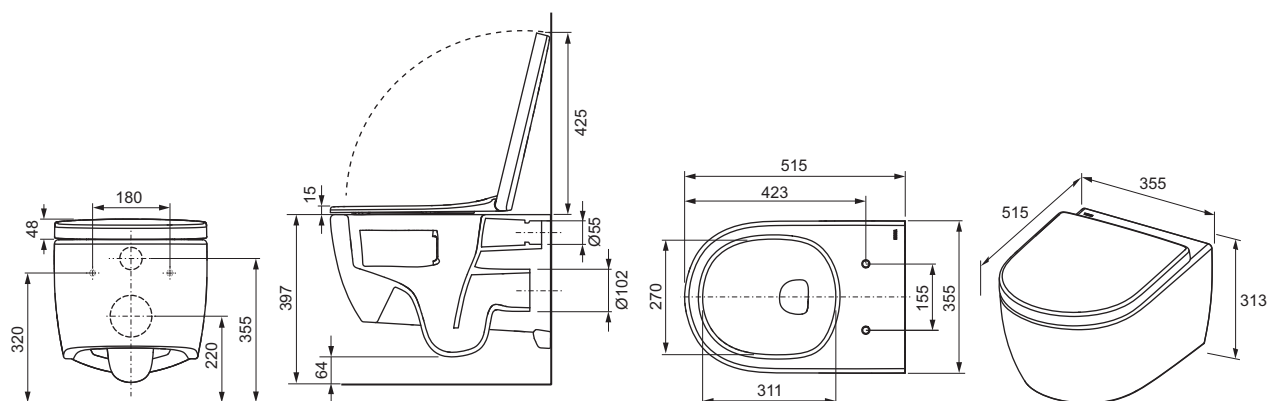

Tirdzniecības dati:

Nosaukums: TECEloft komplekts, tualetes keramika ar cyclon noskalošanas sistēmu, ieskaitot sēdekli un vāku
Grupa: 951
Produkta grupa: 2009510010