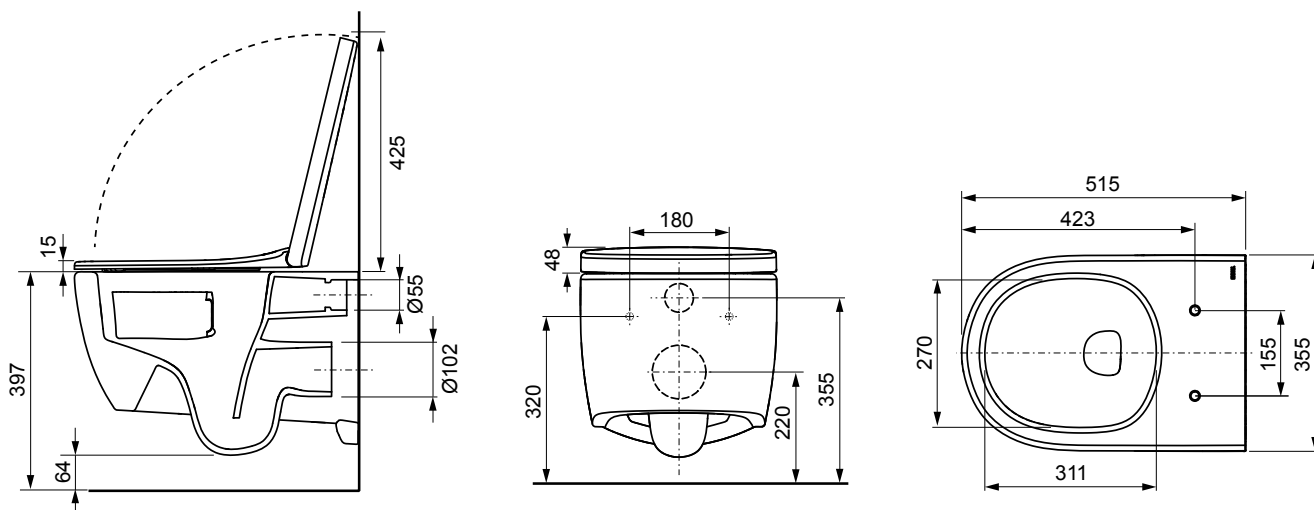

Więcej informacji na:

www.tece.pl

TECE Sp. z o.o.

Polska

T +48 71/38 39 100

tece@tece.pl

www.tece.pl

Wygląd i faktura powierzchni mogą się różnić w zależności od materiału i procesu produkcyjnego, a także warunków oświetleniowych.