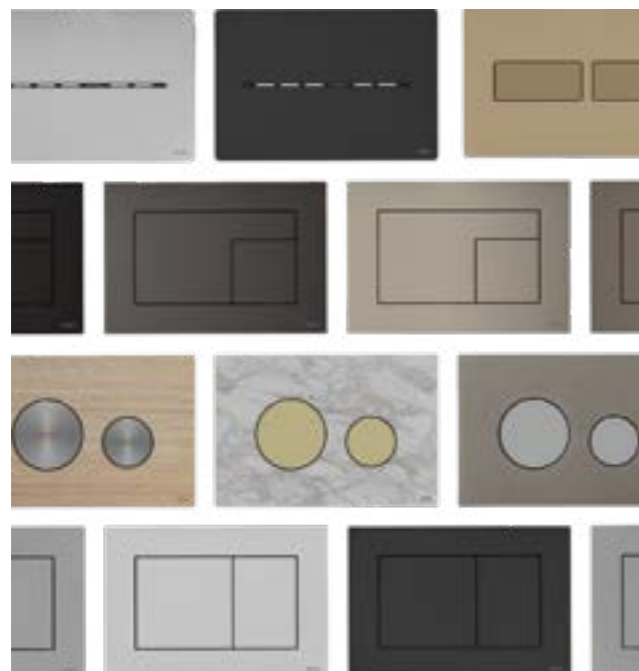

Idealny wybór

Od funkcjonalnych po ekskluzywne – oferta ponad 200 przycisków spłukujących, dostępnych w różnych wzorach i wariantach wykończenia, to możliwość wyboru i dopasowania przycisku do każdej aranżacji łazienki. Przyciski posiadają wspólną cechę – są kompatybilne ze wszystkimi spłuczkami TECE i w każdym momencie można je wymienić.