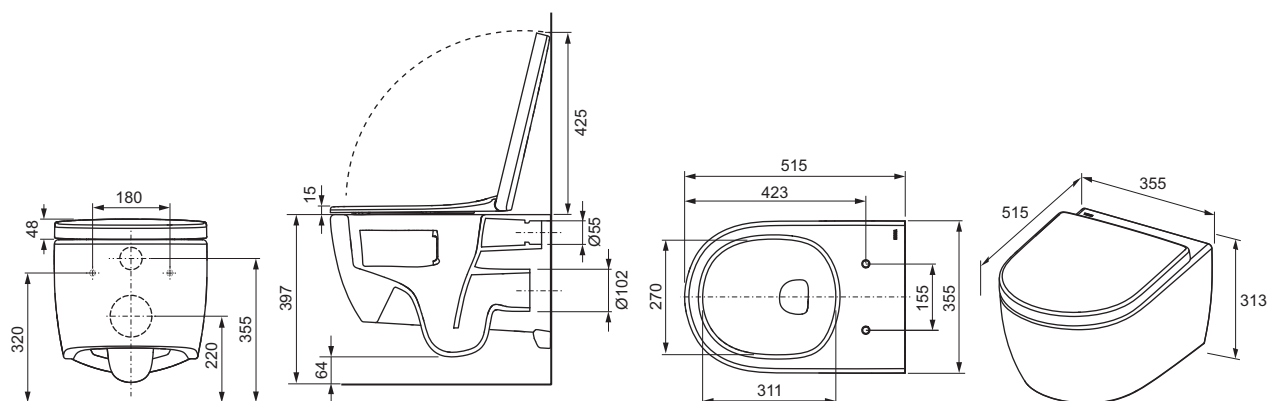

**TECEloft – ceramika WC z cyclon flush, w komplecie deska toaletowa z pokrywą****Numer artykułu: 9700224****OZ 1: 1 szt.****OZ 2: 12 szt.****Opis:****Elementy zestawu:**

- TECEloft ceramika WC z funkcją cyclon flush
- TECEloft deska toaletowa z pokrywą w klasycznym, eleganckim designie
- mocowanie podtynkowe
- instrukcje montażu

Cechy ceramiki WC:

- lejowa miska WC do spłuczek podtynkowych
- spełnia wymaganie dotyczące spłukiwania: odpowiednia dla objętości 4 i 2 litra
- bezkońierzowa ceramika WC – brak miejsc gromadzenia się zanieczyszczeń i osadów
- technologia cyclon flush (dokładne i ciche spłukiwanie dzięki pierścieniowemu przepływowi wody w ceramice)
- kompaktowa konstrukcja — długość 515 mm
- ukryte mocowanie ściennie i ukryte przyłącze wody
- materiał: biała ceramika
- zgodnie z EN 997, typ 1, podtypy 6, 5 oraz 4
- wymiary (szer. x wys. x gł.): 355 x 313 x 515 mm

Cechy deski toaletowej:

- wyjątkowo smukły design, deska z pokrywą
- szybki montaż dzięki intuicyjnemu systemowi zatrzaskowemu
- łatwość czyszczenia: deskę z pokrywą można całkowicie zdemontować
- zawiasy ze stali nierdzewnej z automatycznym mechanizmem zamykania "soft-close"
- wykonana z odpornego na skręcanie tworzywa termoutwardzalnego, kolor biały
- zgodnie z DIN 19516

Dane sprzedaży:

Nazwa produktu: TECEloft ceramika WC z cyclon flush, w komplecie deska toaletowa z pokrywą
 Grupa towarowa: 951
 Grupa asortymentowa: 2009510010

Części zamienne:

- | | | |
|---|---------|--|
| 1 | 9820706 | TECEloft ukryte mocowania ceramiki |
| 2 | 9700611 | TECEloft deska z pokrywą "classic" |
| 3 | 9820718 | TECEloft mechanizm wolnoopadający do deski/pokrywy "classic" |
| 4 | 9820713 | TECEloft gniazdo montażowe do deski/pokrywy "classic" |
| 5 | 9820714 | TECEloft zestaw wkładek amortyzujących deski/pokrywy "classic" |