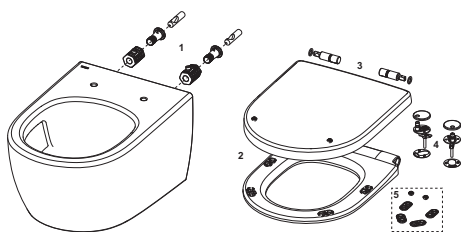

**TECEloft – ceramika WC z cyclon flush, w komplecie deska toaletowa z pokrywą****Numer artykułu: 9700224****OZ 1: 1 szt.****OZ 2: 12 szt.****Opis:****Elementy zestawu:**

- TECEloft ceramika WC z funkcją cyclon flush
- TECEloft deska toaletowa z pokrywą w klasycznym, eleganckim designie
- mocowanie podtynkowe
- instrukcje montażu

Cechy ceramiki WC:

- lejowa miska WC do spłuczek podtynkowych
- spełnia wymaganie dotyczące spłukiwania: odpowiednia dla objętości 4 i 2 litra
- bezkońierzowa ceramika WC – brak miejsc gromadzenia się zanieczyszczeń i osadów
- technologia cyclon flush (dokładne i ciche spłukiwanie dzięki pierścieniowemu przepływowi wody w ceramice)
- kompaktowa konstrukcja — długość 515 mm
- ukryte mocowanie ściennie i ukryte przyłącze wody
- materiał: biała ceramika
- zgodnie z EN 997, typ 1, podtypy 6, 5 oraz 4
- wymiary (szer. x wys. x gł.): 355 x 313 x 515 mm

Cechy deski toaletowej:

- wyjątkowo smukły design, deska z pokrywą
- szybki montaż dzięki intuicyjnemu systemowi zatrzaskowemu
- łatwość czyszczenia: deskę z pokrywą można całkowicie zdemontować
- zawiasy ze stali nierdzewnej z automatycznym mechanizmem zamykania "soft-close"
- wykonana z odpornego na skręcanie tworzywa termoutwardzalnego, kolor biały
- zgodnie z DIN 19516

Dane sprzedaży:

Nazwa produktu: TECEloft ceramika WC z cyclon flush, w komplecie deska toaletowa z pokrywą
 Grupa towarowa: 951
 Grupa asortymentowa: 2009510010

Części zamienne:

- | | | |
|---|---------|--|
| 1 | 9820706 | TECEloft ukryte mocowania ceramiki |
| 2 | 9700611 | TECEloft deska z pokrywą "classic" |
| 3 | 9820718 | TECEloft mechanizm wolnoopadający do deski/pokrywy "classic" |
| 4 | 9820713 | TECEloft gniazdo montażowe do deski/pokrywy "classic" |
| 5 | 9820714 | TECEloft zestaw wkładek amortyzujących deski/pokrywy "classic" |