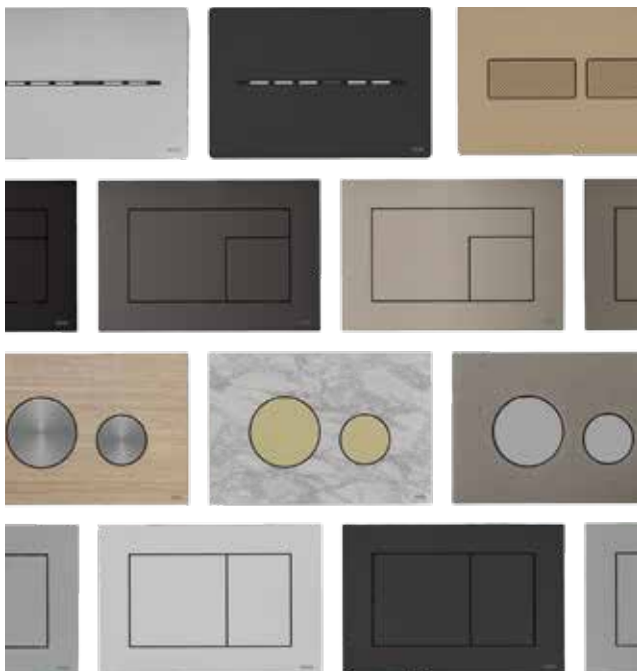

DODATNA VRIJEDNOST U SUSTAVU

Tehnika sustava čini razliku. Jer kada su komponente savršeno usklađene, proizvodi postižu svoju punu učinkovitost i postaju cjelovito rješenje

Savršen izbor

Od funkcionalnih do ekskluzivnih – s više od 200 aktivacijskih tipki različitog dizajna i materijala moguće je zadovoljiti svačiji ukus i svaki dizajn kupaonice. No, jedno je svima zajedničko: savršeno odgovaraju svim varijantama TECE vodokotlića i mogu se lako zamijeniti.