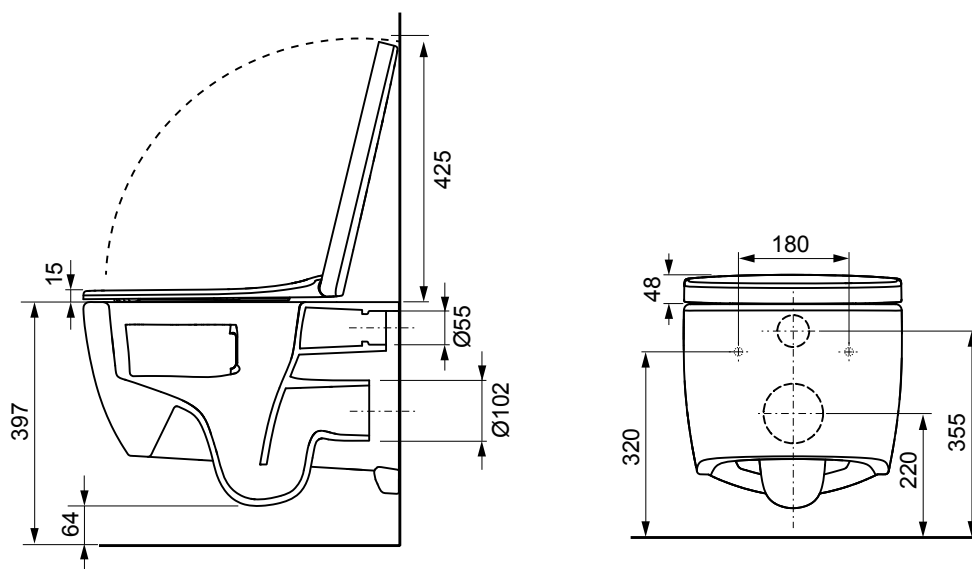

Za više informacija posjetite našu web stranicu
www.tece.hr

TECE SE

Njemačka
T +49 2572 9280
info@tece.de
www.tece.de

TECE d.o.o.

Hrvatska
T +385 1 3079 000
info@tece.hr
www.tece.hr

TECE d.o.o.

Predstavništvo
Sarajevo
T +387 63 908 323
info@tece.ba
www.tece.ba

TECE d.o.o.

Predstavništvo
Beograd
T +381 60 5832 300
info@tece.rs
www.tece.rs

TECE d.o.o.

Predstavništvo
Budimpešta
T + 36 70 675 8323
info@tece.hu
www.tece.hu