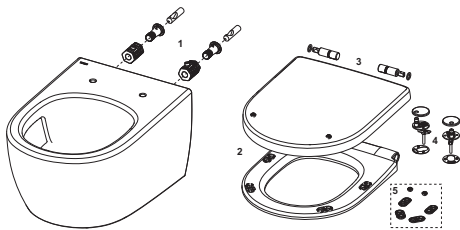

Pièces de rechange:

1	9820706	Fixations dissimulées
2	9700611	Lunette et abattant « classic »
3	9820718	Kit de charnières lunette/abattant « classic »
4	9820713	Fixations pour montage lunette/abattant « classic » sur cuvette
5	9820714	Tampons de support lunette/abattant « classic »