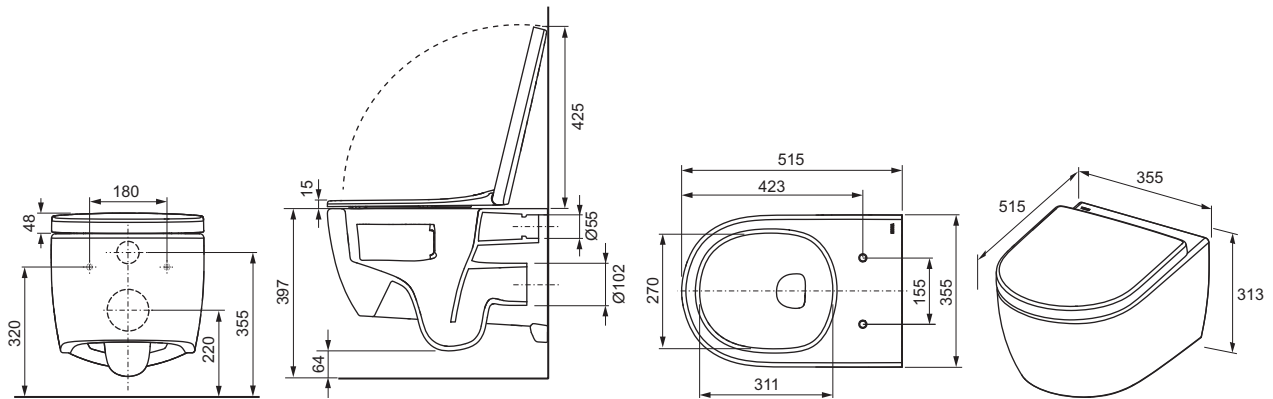

Distribution des données:

Nom du produit: TECEloft - Kit WC avec chasse cyclonique
Groupe de marchandises: 951
Groupe de produits: 2009510010