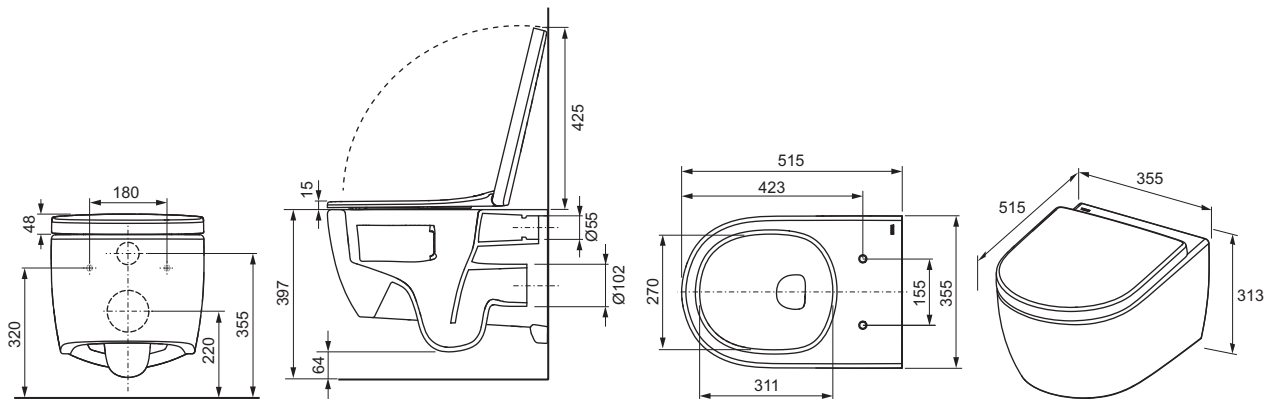

TECE list sa podacima

Status od 20.04.2026

9700224

Podaci o prodaji:

Naziv proizvoda:

Robna grupa: 951

Grupa proizvoda: 2009510010