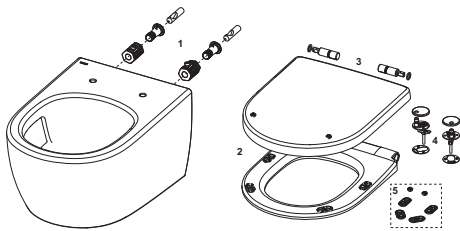

Rezervni dijelovi:

1	9820706
2	9700611
3	9820718
4	9820713
5	9820714