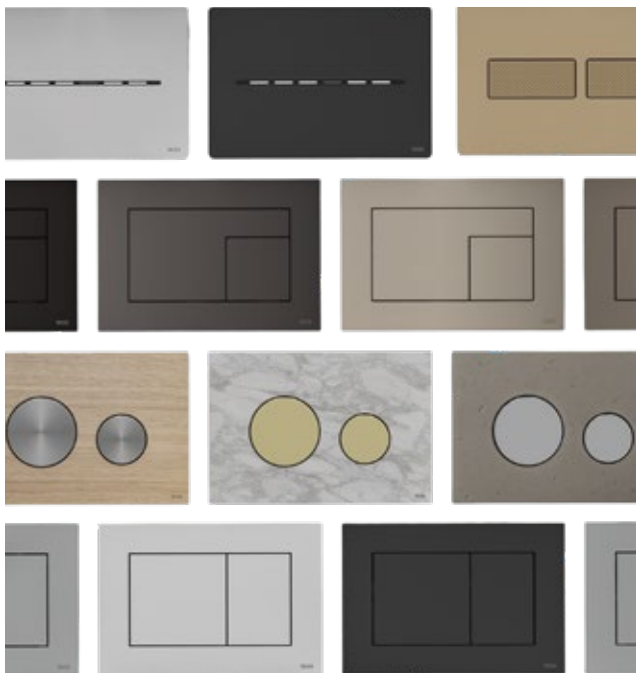

MEHRWERT IM SYSTEM

Systemtechnik macht den Unterschied. Denn im perfekten Zusammenspiel der Komponenten entfalten Produkte ihre volle Effizienz und werden zu einer ganzheitlichen Lösung.

Perfekte Wahl

Von funktional bis exklusiv – mit über 200 Betätigungsplatten in unterschiedlichen Designs und Materialien ist für jeden Geschmack und jede Badgestaltung etwas dabei. Eines haben alle gemeinsam: Sie passen perfekt zu allen TECE Spülkastenvarianten und lassen sich auch problemlos austauschen.