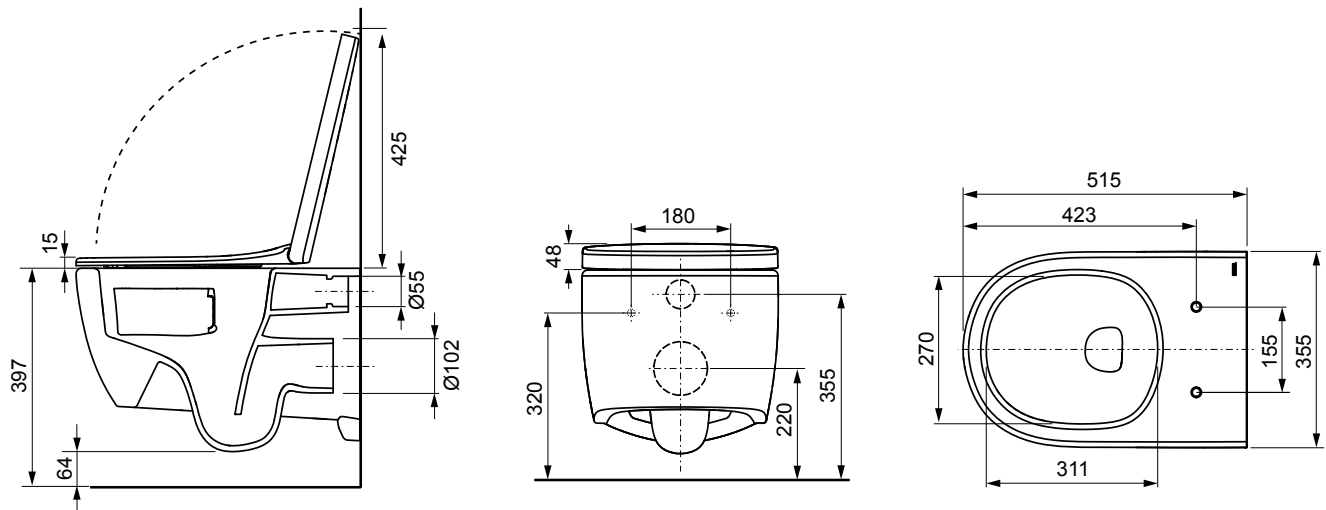

Weitere Informationen unter
www.tece.com

TECE SE
T +49 2572 928-0
info@tece.de
www.tece.de

TECE Österreich GmbH
T +43 2254 20702
info@tece.at
www.tece.at

TECE Schweiz AG
T +41 52 67262-20
info@tece.ch
www.tece.ch

Optik und Oberflächenbeschaffenheit können material- und produktionsbedingt und je nach Lichtverhältnissen variieren.
Zum Zwecke des besseren Leseflusses wird bei geschlechtsbezogenen Ausdrücken auf die sprachliche Differenzierung zwischen feminin, maskulin und divers verzichtet. Angesprochen sind jedoch stets alle Geschlechter.