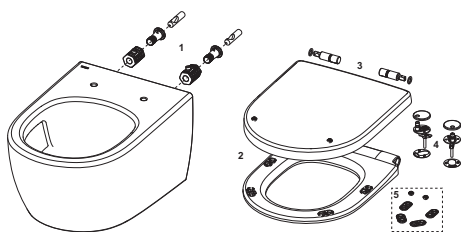

Keramická toaleta:

- Závěsná toaleta s hlubokým splachováním
- Spotřeba vody při splachování: vhodné pro splachovací objemy 4 a 2 l
- Rimless – žádná skrytá místa pro usazeniny a nečistoty
- Technologie splachování „cyclon“ (důkladné a tiché splachování)
- Kompaktní konstrukce – hloubka 515 mm
- Skryté připojení vody a umístění montáže
- Materiál: Sanitární keramika, barva bílá
- Schváleno dle normy EN 997, typ 1, podtypy 6, 5 a 4
- Rozměry (Š x V x D): 355 x 313 x 515 mm

Vlastnosti sedátka toalety:

- Víko zcela zakrývá sedátko
- Rychlá montáž díky jednoduchému systému zacvaknutí
- Snadné čištění: Sedátko s víkem lze vyjmout
- Panty z nerezové oceli se „soft-close“ systémem sklápění
- Vyrobeno z termosetového plastu odolného proti deformaci, barva: bílá
- Schváleno dle normy DIN 19516

Údaje o prodeji:

Název produktu: TECEloft sada, keramika toalety s technologií cyklonového splachování, včetně sedátka
 Komoditní skupina: 951
 Skupina výrobků: 2009510010

Náhradní díly:

- | | | |
|---|---------|---|
| 1 | 9820706 | TECEloft skryté uchycení |
| 2 | 9700611 | TECEloft sedátko/víko "classic" |
| 3 | 9820718 | TECEloft sada tlumičů pro sedátko/víko "classic" |
| 4 | 9820713 | TECEloft sada pantů pro sedátko/víko "classic" |
| 5 | 9820714 | TECEloft sada podložek pro sedátko/víko "classic" |