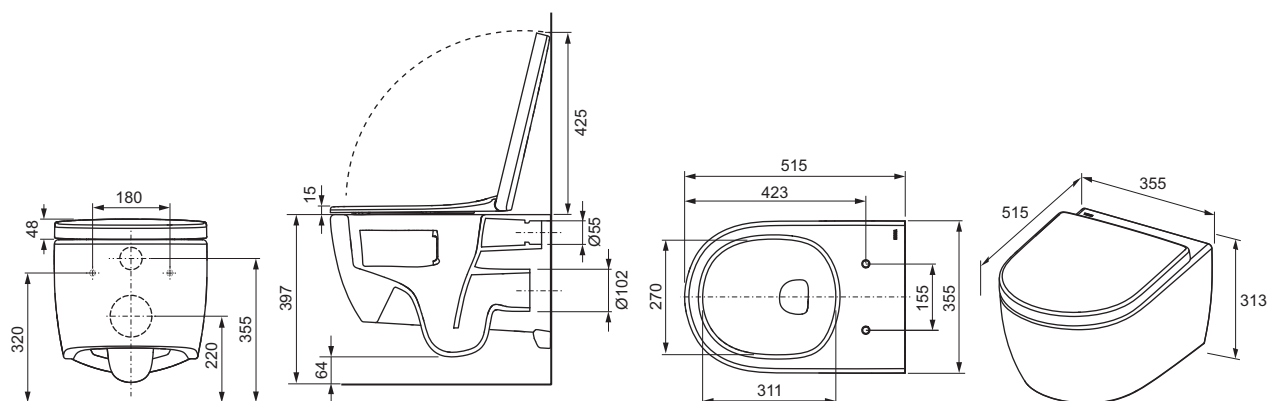

Údaje o prodeji:

Název produktu: TECEloft sada, keramika toalety s technologií cyklonového splachování, včetně sedátka
Komoditní skupina: 951
Skupina výrobků: 2009510010