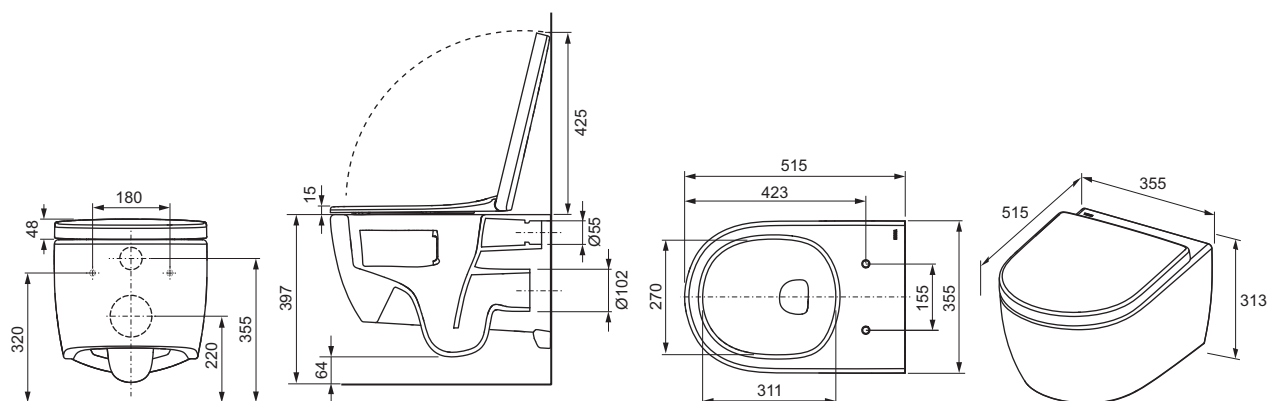

**Set TECEloft, vas ceramic de WC cu spălare ciclon, inclusiv capac**

Cod produs: 9700224

UL 1: 1 buc.

UL 2: 12 buc.

**Descriere:**

Set compus din:

- vas ceramic de WC TECEloft cu spălare ciclon
- Capac WC TECEloft cu design classic
- Sistem de fixare ascuns
- Instrucțiuni de montaj

Caracteristicile vasului de WC:

- Vas WC pentru montaj suspendat cu evacuare directă
- Funcționează cu volume de spălare reduse de 4 și 2 litri
- Fără ramă – nu există zone ascunse unde se pot acumula depuneri și murdărie
- Tehnologie de spălare ciclon (spălare intensă și silențioasă datorită curgerii în formă de ciclon la spălarea vasului ceramic)
- Design compact – adâncime de la perete 515 mm
- Sistem de fixare ascuns
- Material: Ceramică sanitară albă
- Aprobă conform EN 997 tip 1, subtipurile 6, 5 și 4
- Dimensiuni (l x H x A): 355 x 313 x 515 mm

Caracteristicile capacului de WC:

- Capacul acoperă complet vasul WC
- Instalare rapidă datorită designului simplu cu clipsuri
- Unitatea completă cu capac și colac, ușor de curățat și demontabilă
- Balamale din oțel inoxidabil cu mecanism de închidere lentă
- Fabricat din plastic termorezistent la torsiune, culoare albă
- Aprobă în conformitate cu DIN 19516

Date de vânzare:

Denumire produs: Set TECEloft, vas ceramic de WC cu spălare ciclon, inclusiv capac
 Grup de mărfuri: 951
 Grup de produse: 2009510010

Piese de schimb:

- | | | |
|---|---------|--|
| 1 | 9820706 | TECEloft sistem de prindere ascuns |
| 2 | 9700611 | TECEloft capac/colac "classic" |
| 3 | 9820718 | TECEloft set amortizor, pentru scaun/capac "classic" |
| 4 | 9820713 | TECEloft set balamale, pentru scaun/capac "classic" |
| 5 | 9820714 | TECEloft set tampon pentru scaun/capac "classic" |