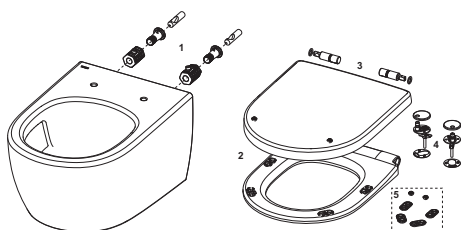

**Set TECEloft, vas ceramic de WC cu spălare ciclon, inclusiv capac**

Cod produs: 9700224

UL 1: 1 buc.

UL 2: 12 buc.

**Descriere:**

Set compus din:

- vas ceramic de WC TECEloft cu spălare ciclon
- Capac WC TECEloft cu design classic
- Sistem de fixare ascuns
- Instrucțiuni de montaj

Caracteristicile vasului de WC:

- Vas WC pentru montaj suspendat cu evacuare directă
- Funcționează cu volume de spălare reduse de 4 și 2 litri
- Fără ramă – nu există zone ascunse unde se pot acumula depuneri și murdărie
- Tehnologie de spălare ciclon (spălare intensă și silențioasă datorită curgerii în formă de ciclon la spălarea vasului ceramic)
- Design compact – adâncime de la perete 515 mm
- Sistem de fixare ascuns
- Material: Ceramică sanitară albă
- Aprobă conform EN 997 tip 1, subtipurile 6, 5 și 4
- Dimensiuni (l x H x A): 355 x 313 x 515 mm

Caracteristicile capacului de WC:

- Capacul acoperă complet vasul WC
- Instalare rapidă datorită designului simplu cu clipsuri
- Unitatea completă cu capac și colac, ușor de curățat și demontabilă
- Balamale din oțel inoxidabil cu mecanism de închidere lentă
- Fabricat din plastic termorezistent la torsiune, culoare albă
- Aprobă în conformitate cu DIN 19516

Date de vânzare:

Denumire produs: Set TECEloft, vas ceramic de WC cu spălare ciclon, inclusiv capac
 Grup de mărfuri: 951
 Grup de produse: 2009510010

Piese de schimb:

- | | | |
|---|---------|--|
| 1 | 9820706 | TECEloft sistem de prindere ascuns |
| 2 | 9700611 | TECEloft capac/colac "classic" |
| 3 | 9820718 | TECEloft set amortizor, pentru scaun/capac "classic" |
| 4 | 9820713 | TECEloft set balamale, pentru scaun/capac "classic" |
| 5 | 9820714 | TECEloft set tampon pentru scaun/capac "classic" |