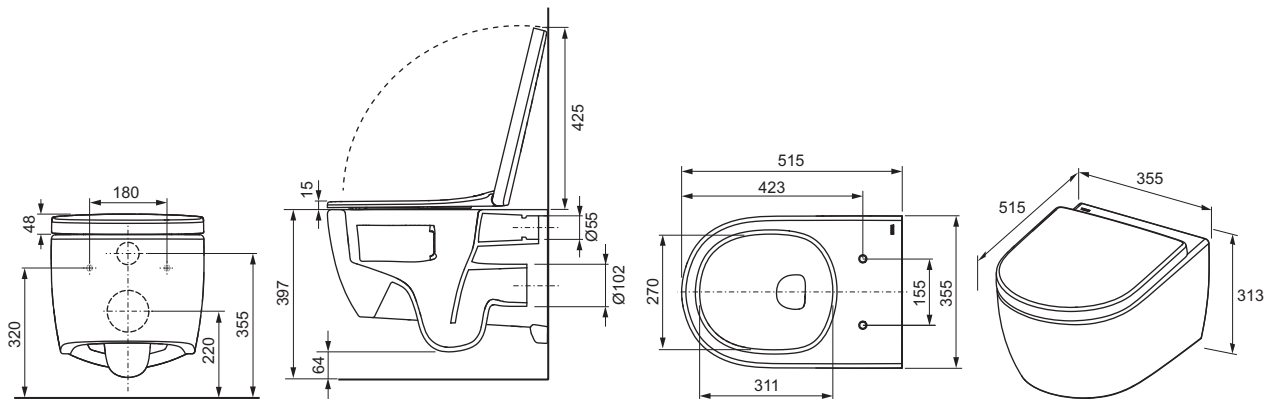

Дані про продажі:

Назва продукції:

Група товарів: 951

Група продукції: 2009510010