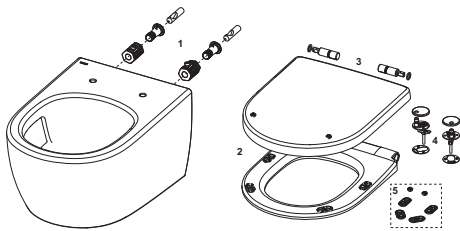

Запчастини:

1	9820706
2	9700611
3	9820718
4	9820713
5	9820714