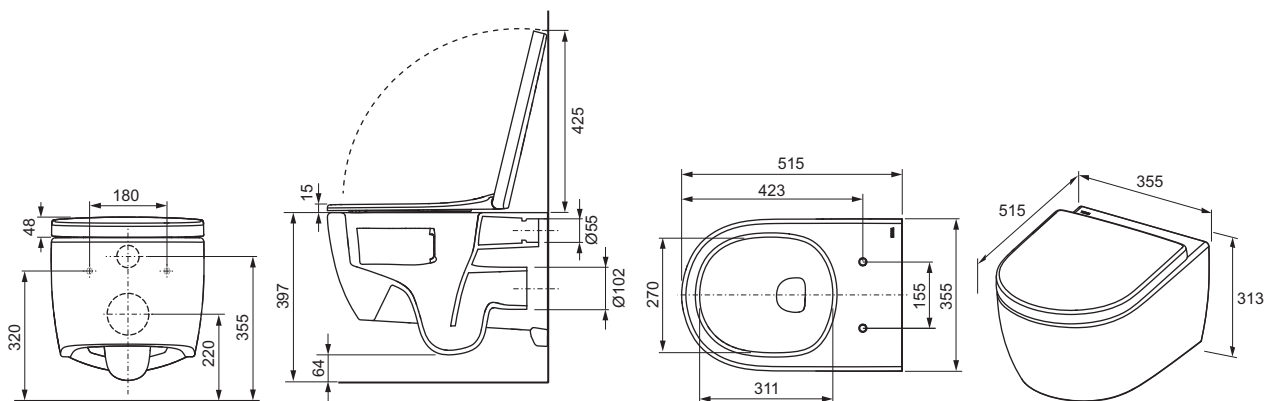

**TECEloft set, WC-keramiek met cyclon flush, inclusief zitting/deksel**

Artikelnummer: 9700224

VE 1: 1 st.

VE 2: 12 st.

**Beschrijving:**

Set bestaat uit:

- TECEloft WC-keramiek met cyclon flush
- TECEloft WC-zitting/deksel in klassiek-hoog design
- verborgen bevestiging
- montagehandleidingen

Kenmerken van de WC-keramiek:

- diepspoel-WC voor wandmontage
- spoelwaterbehoefte: geschikt voor spoelwaterhoeveelheden van 4 en 2 liter
- randloos, dus geen verborgen plekken voor afzettingen en vuil
- cyclon flush technologie (grondig en stil spoelen dankzij ringvormige watergeleiding binnen in de keramiek)
- compacte bouwvorm – diepte 515 mm
- verborgen wandbevestiging en verborgen wateraansluiting
- Materiaal: sanitair keramiek, kleur wit
- goedkeuring conform EN 997 type 1, subtype 6, 5 en 4
- Afmetingen (b x h x d): 355 x 313 x 515 mm

Kenmerken van de WC-zitting:

- deksel omsluit zitting
- snelle montage dankzij eenvoudig insteken
- gemakkelijk te reinigen: complete zitting- en dekseleenheid kunnen worden verwijderd
- scharnieren van rvs met automatische neerlaatmechanisme
- van torsiebestendige Duroplast, kleur wit
- goedkeuring conform DIN 19516

Verkoopgegevens:

Productnaam: TECEloft set, toilet keramiek met cycloonspoeling, inclusief zitting/deksel
 Goederenklasse: 951
 Productgroep: 2009510010

Reserveonderdelen:

- | | | |
|---|---------|--|
| 1 | 9820706 | Verdekt opgestelde bevestiging |
| 2 | 9700611 | Zitting/deksel "classic " |
| 3 | 9820718 | Demper set zitting/deksel "classic" |
| 4 | 9820713 | Scharnier set zitting/deksel "classic" |
| 5 | 9820714 | Buffer set zitting/deksel "classic" |