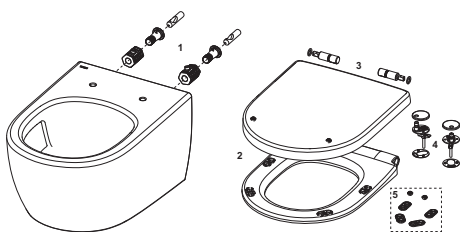

Kenmerken van de WC-keramiek:

- diepspoel-WC voor wandmontage
- spoelwaterbehoefte: geschikt voor spoelwaterhoeveelheden van 4 en 2 liter
- randloos, dus geen verborgen plekken voor afzettingen en vuil
- cyclon flush technologie (grondig en stil spoelen dankzij ringvormige watergeleiding binnen in de keramiek)
- compacte bouwvorm – diepte 515 mm
- verborgen wandbevestiging en verborgen wateraansluiting
- Materiaal: sanitair keramiek, kleur wit
- goedkeuring conform EN 997 type 1, subtype 6, 5 en 4
- Afmetingen (b x h x d): 355 x 313 x 515 mm

Kenmerken van de WC-zitting:

- deksel omsluit zitting
- snelle montage dankzij eenvoudig insteken
- gemakkelijk te reinigen: complete zitting- en dekseleenheid kunnen worden verwijderd
- scharnieren van rvs met automatische neerlaatmechanisme
- van torsiebestendige Duroplast, kleur wit
- goedkeuring conform DIN 19516

Verkoopgegevens:

Productnaam: TECEloft set, toilet keramiek met cycloonspoeling, inclusief zitting/deksel
 Goederenklasse: 951
 Productgroep: 2009510010

Reserveonderdelen:

- | | | |
|---|---------|--|
| 1 | 9820706 | Verdekt opgestelde bevestiging |
| 2 | 9700611 | Zitting/deksel "classic " |
| 3 | 9820718 | Demper set zitting/deksel "classic" |
| 4 | 9820713 | Scharnier set zitting/deksel "classic" |
| 5 | 9820714 | Buffer set zitting/deksel "classic" |